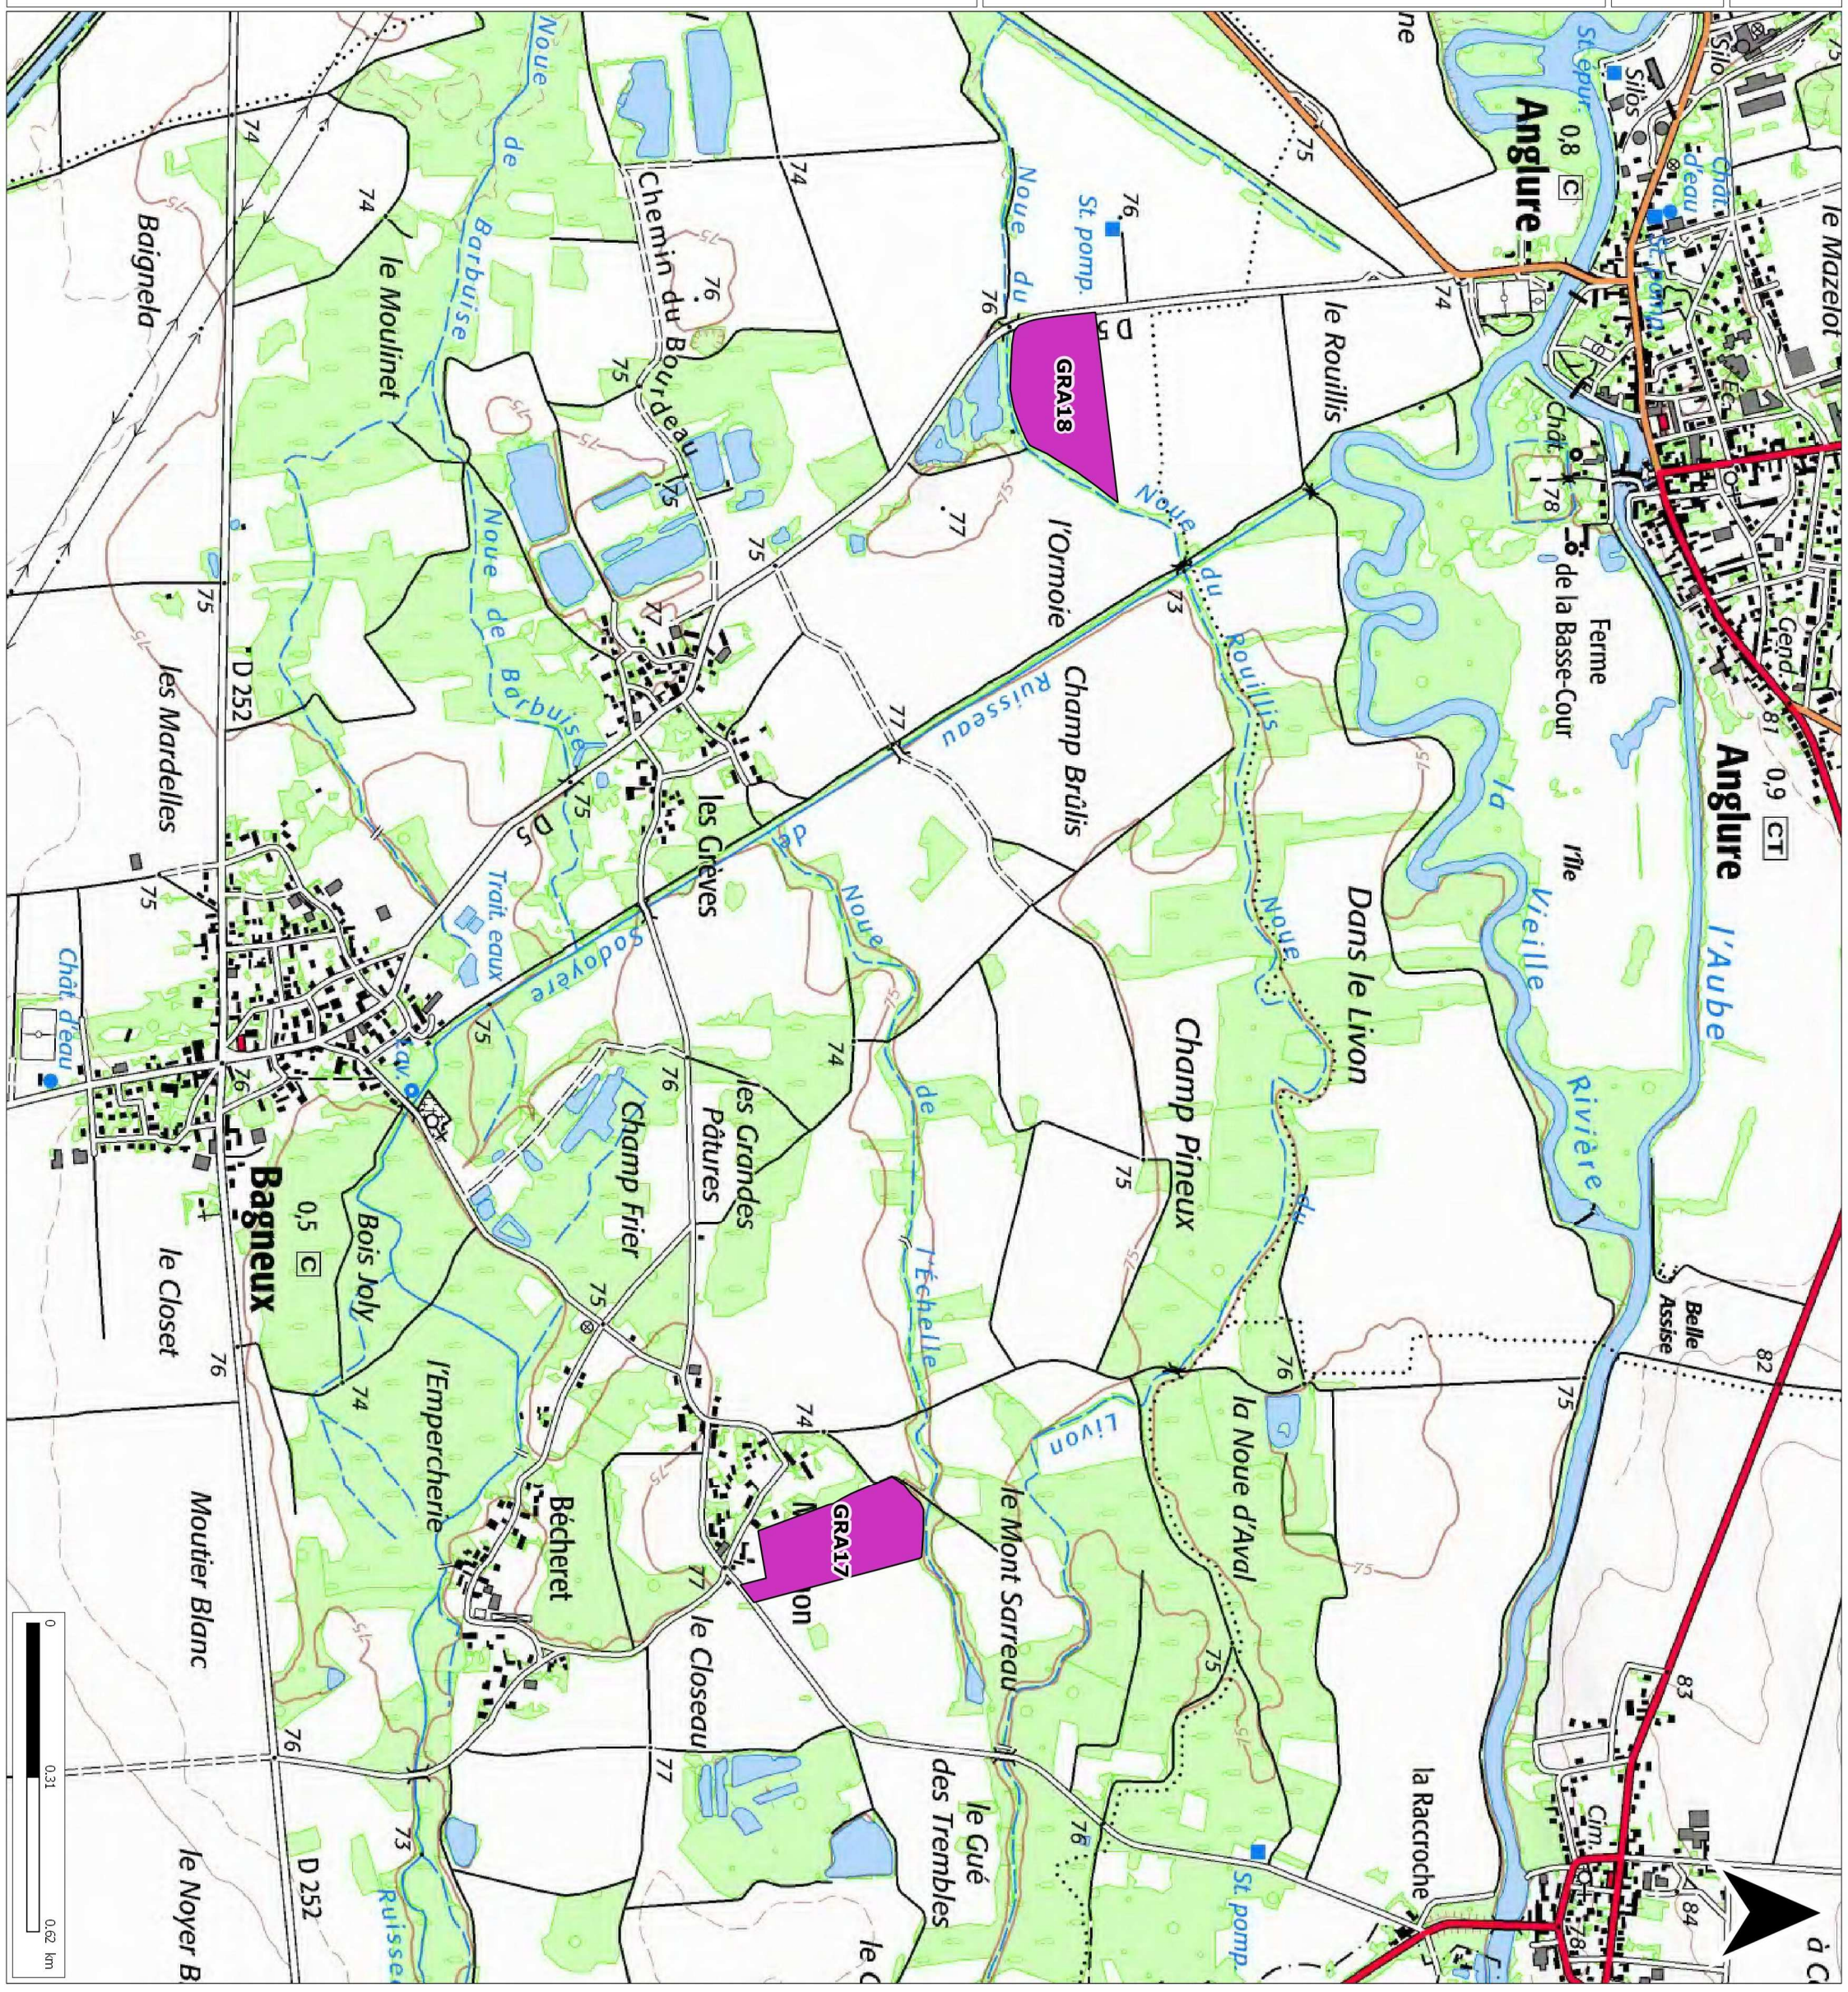

- EARL DES ROISES
- EARL du Gravier
- GAEC du Champ Malkon

Source : IGN Scan 25 2013

Dossier :
S:\Cartes MapInfo\Etude collaborateurs\Etude François\SAS
Briffontaines

Réfèrent : brissonj51d

Date : 13.06.2019

SAS BRIFFONTAINES

LOCALISATION DES PARCELLES

Légende :

EARL du Gravier

Source : IGN Scan 25 2013

Dossier :
S:\Cartes MapInfo\Etude collaborateurs\Etude François\SAS
Briffontaines

Réfèrent : brissonj51d

Date : 12.07.2019