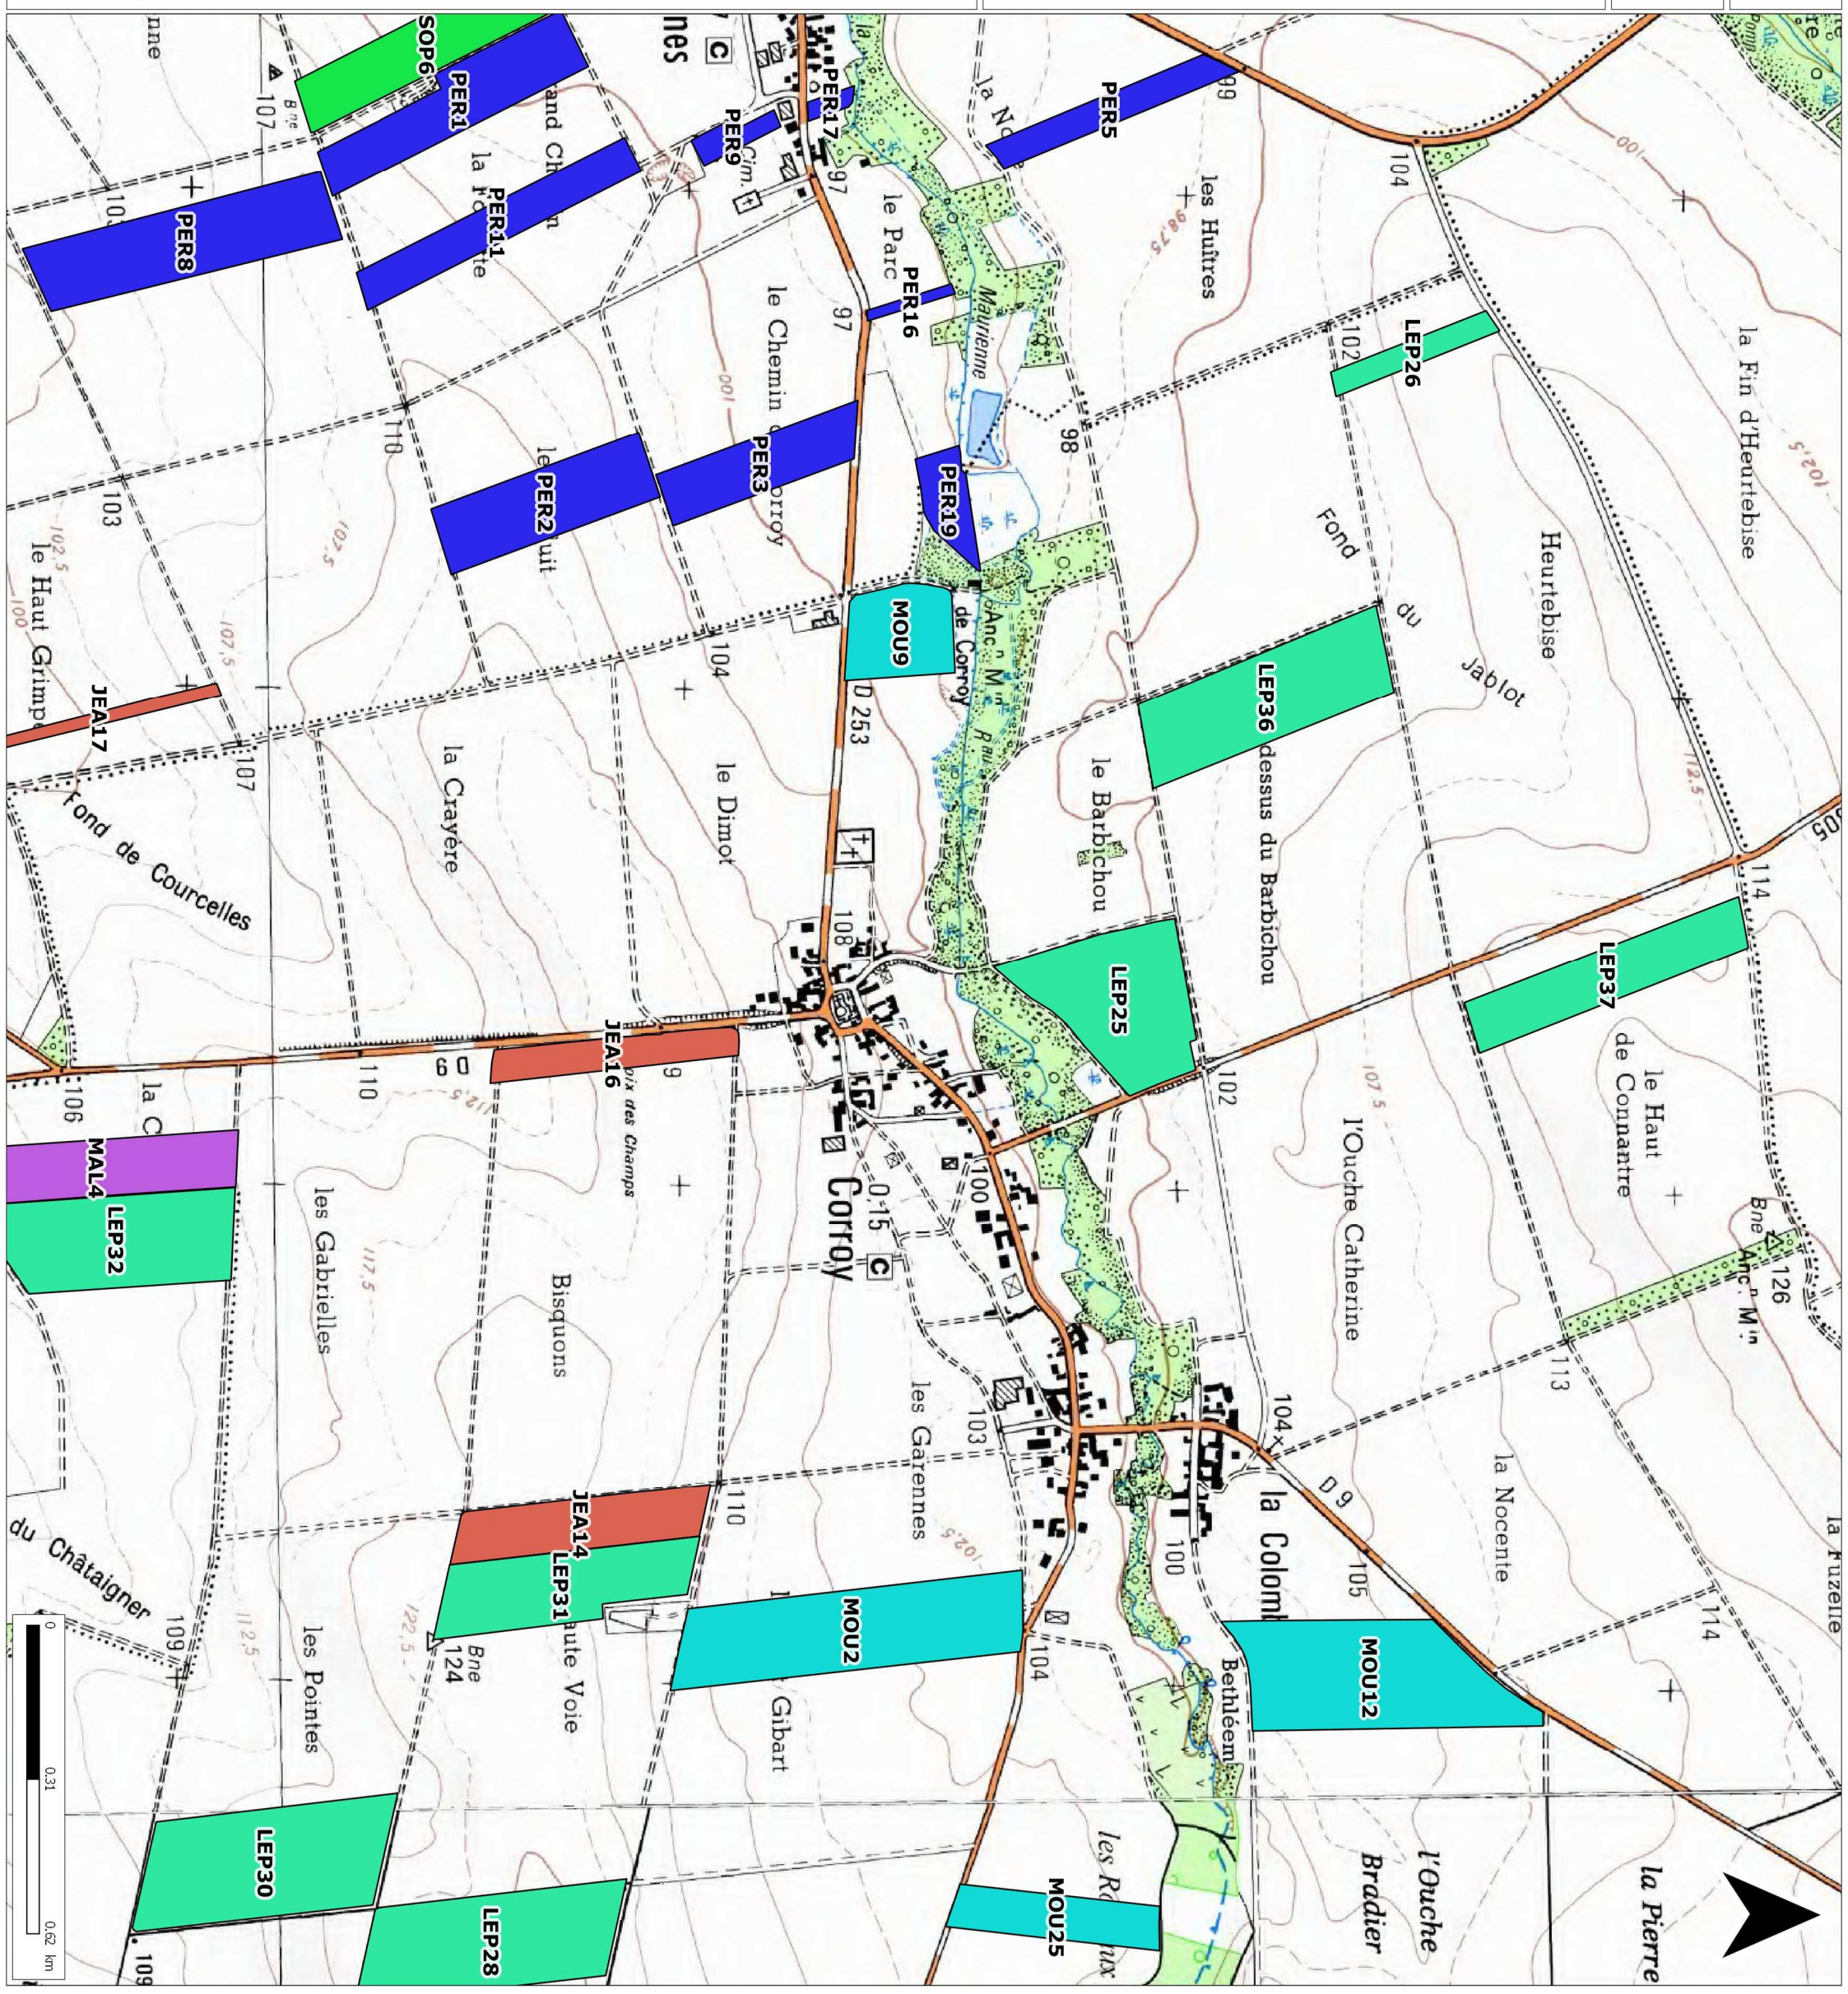

- EARL Ferme du Bel Air
- PERRIER Pascal
- SCEA du Moutier
- SCEA Jeannon
- SCEA Sainte Sophie

Source : IGN Scan 25 2013

Dossier :

S:\Cartes MapInfo\Etude collaborateurs\Etude François\SAS Briffontaines

Référent : brissonj51d

Date : 13.06.2019

SAS BRIFFONTAINES

LOCALISATION DES PARCELLES

Légende :

- EARL Ferme du Bel Air
- GAEC du Champ Malton
- PERRIER Pascal
- SCEA du Moutier
- SCEA Jeannon
- SCEA Sainte Sophie

Source : IGN Scan 25 2013

Dossier :
S:\Cartes MapInfo\Etude collaborateurs\Etude François\SAS
Briffontaines

Référent : brissonj51d

Date : 13.06.2019

SAS BRIFFONTAINES

LOCALISATION DES PARCELLES

Légende :

- EARL Ferme du Bel Air
- GAEC du Champ Malton
- SCEA du Moutier
- SCEA Jeannon

Source : IGN Scan 25 2013

Dossier :
S:\Cartes MapInfo\Etude collaborateurs\Etude Francois\SAS
Briffontaines

Référent : brissonj51d

Date : 13.06.2019

SAS BRIFFONTAINES

LOCALISATION DES PARCELLES

Légende :

- EARL Ferme du Bel Air
- GAEC du Champ Malton
- PERRIER Pascal
- SCEA Jeannon