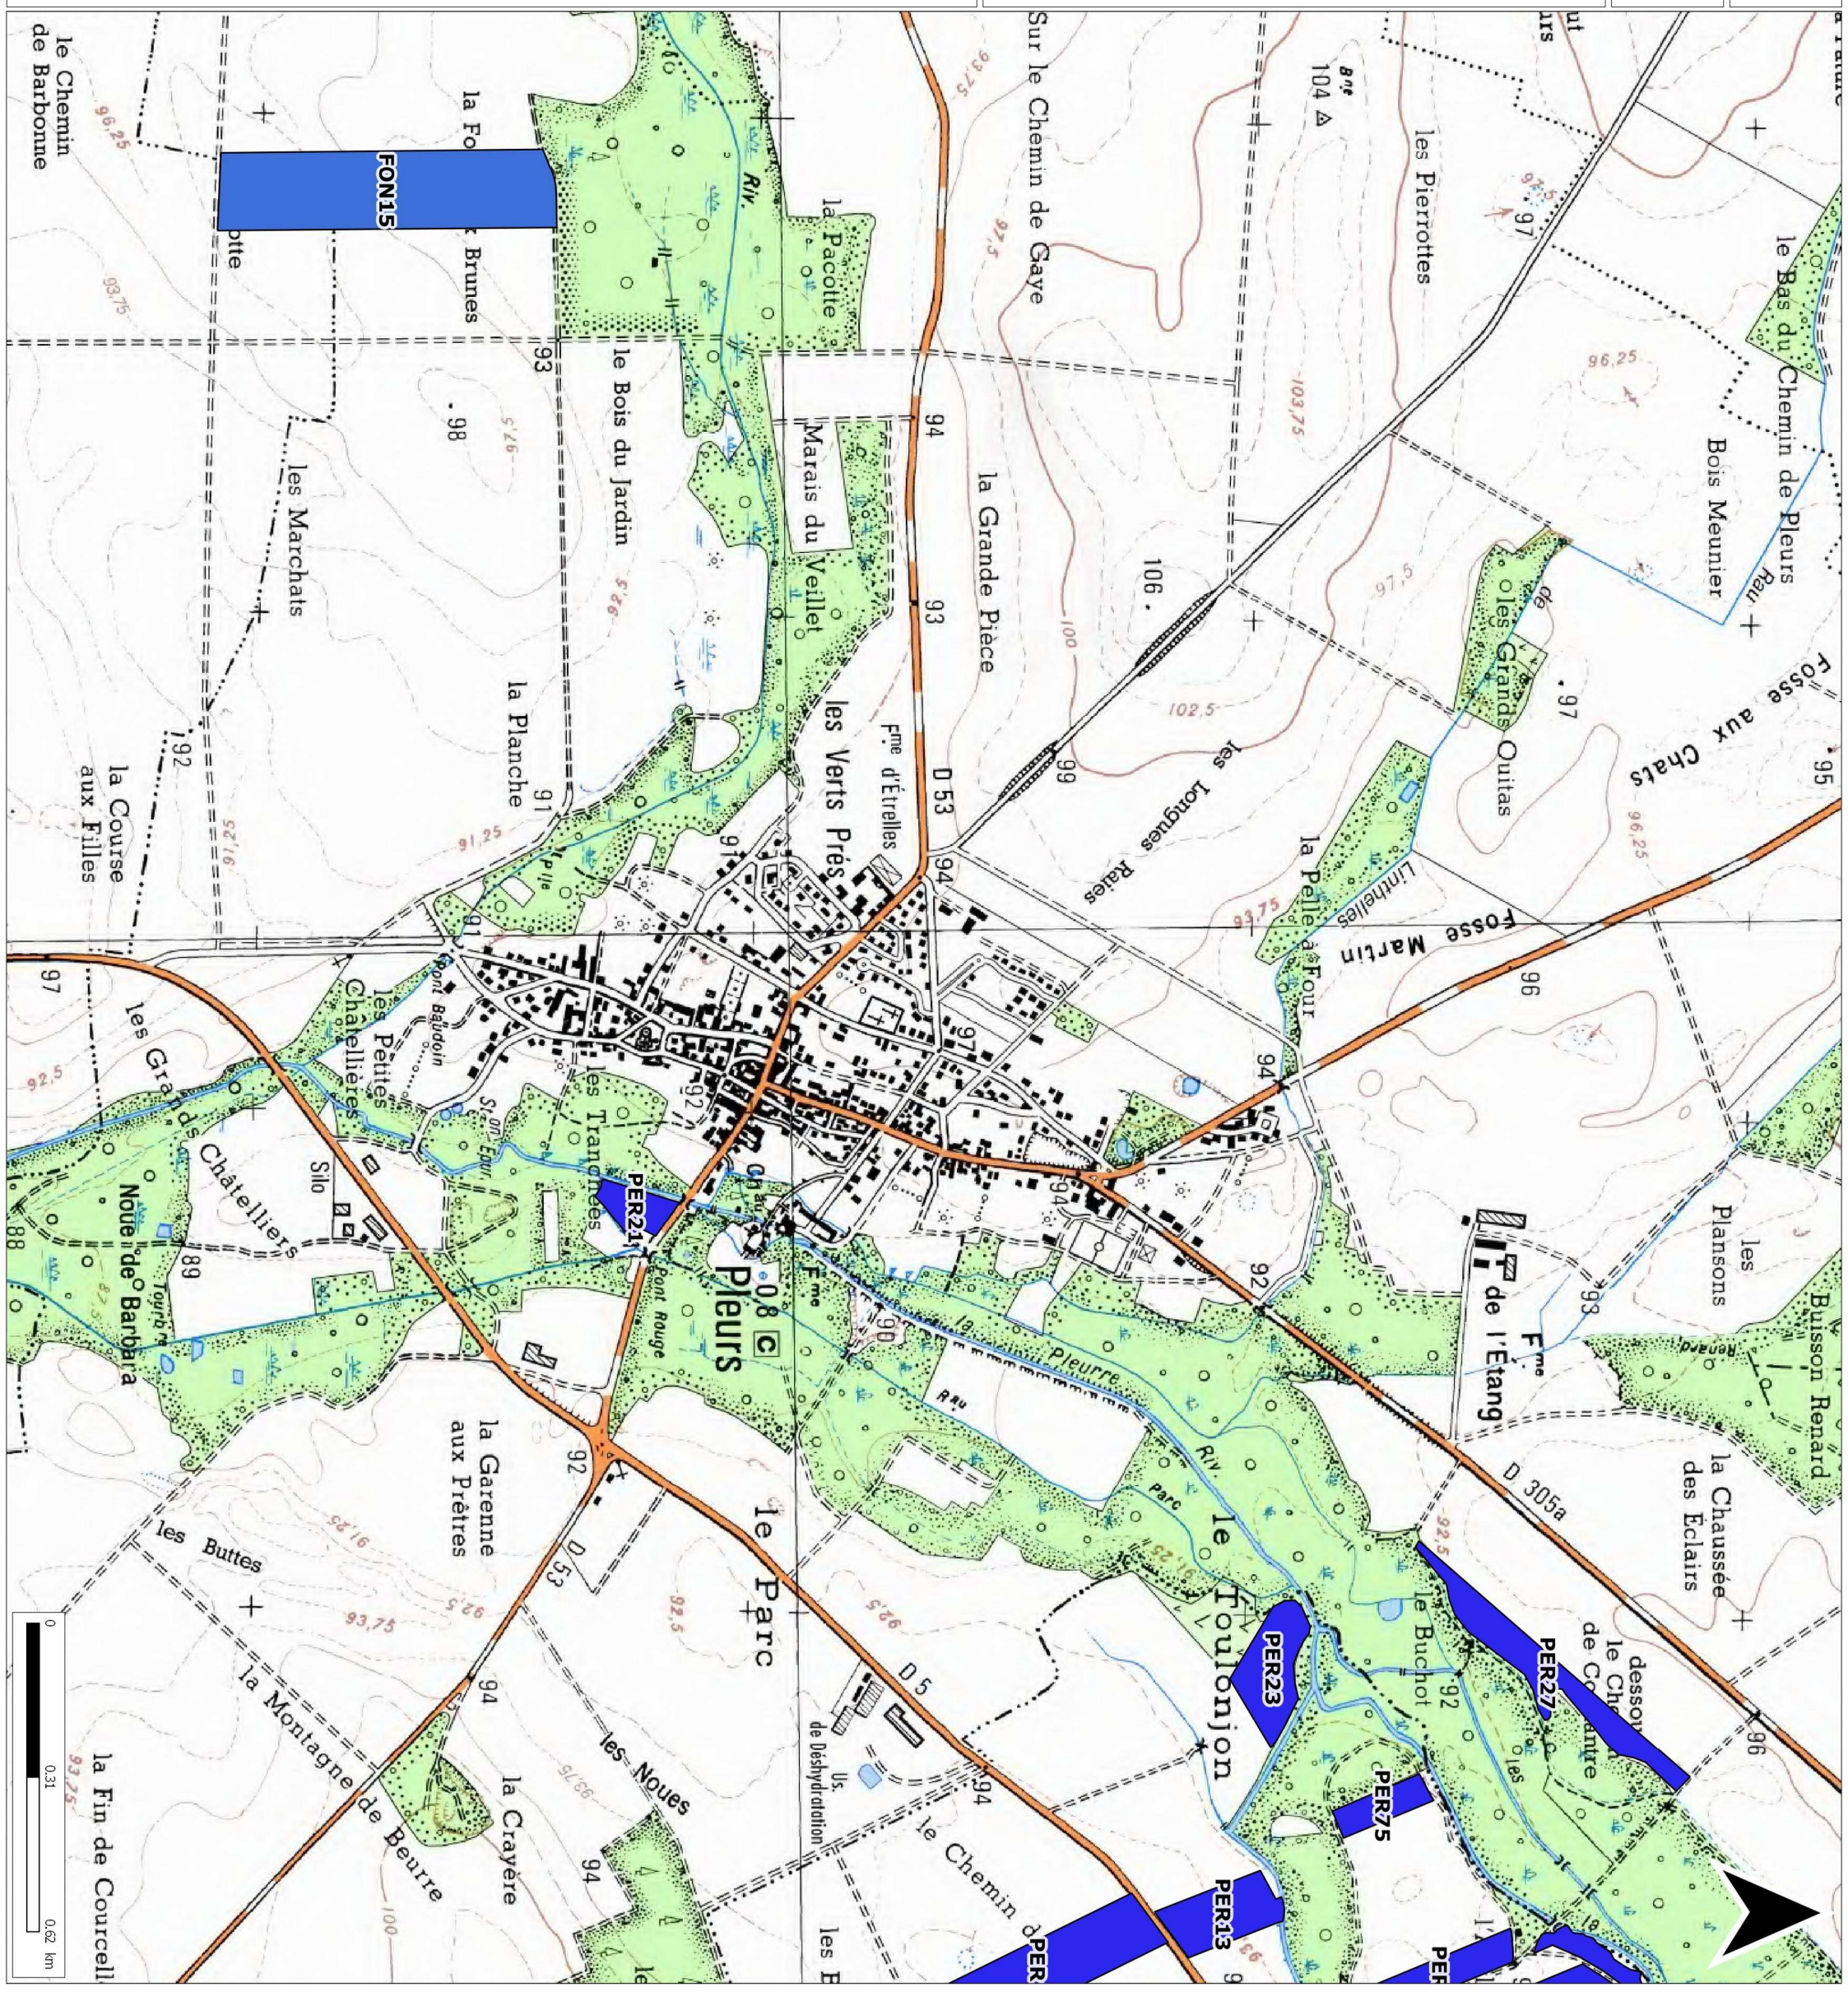

Dossier :
S:\Cartes MapInfo\Etude collaborateurs\Etude François\SAS
Briffontaines

Référent : brissonj51d
Date : 13.06.2019

SAS BRIFFONTAINES

LOCALISATION DES PARCELLES

Légende :

-  EARL de la Fontaine Blanche
-  SCEA Sainte Sophie

Source : IGN Scan 25 2013

Dossier :
S:\Cartes MapInfo\Etude collaborateurs\Etude François\SAS
Briffontaines

Réfèrent : brissonj51d

Date : 13.06.2019

SAS BRIFFONTAINES

LOCALISATION DES PARCELLES

Légende :

- EARL de la Fontaine Blanche
- PERRIER Pascal

Source : IGN Scan 25 2013

Dossier :

S:\Cartes MapInfo\Etude collaborateurs\Etude François\SAS Briffontaines

Réfèrent : brissonj51d

Date : 13.06.2019

SAS BRIFFONTAINES

LOCALISATION DES PARCELLES

Légende :