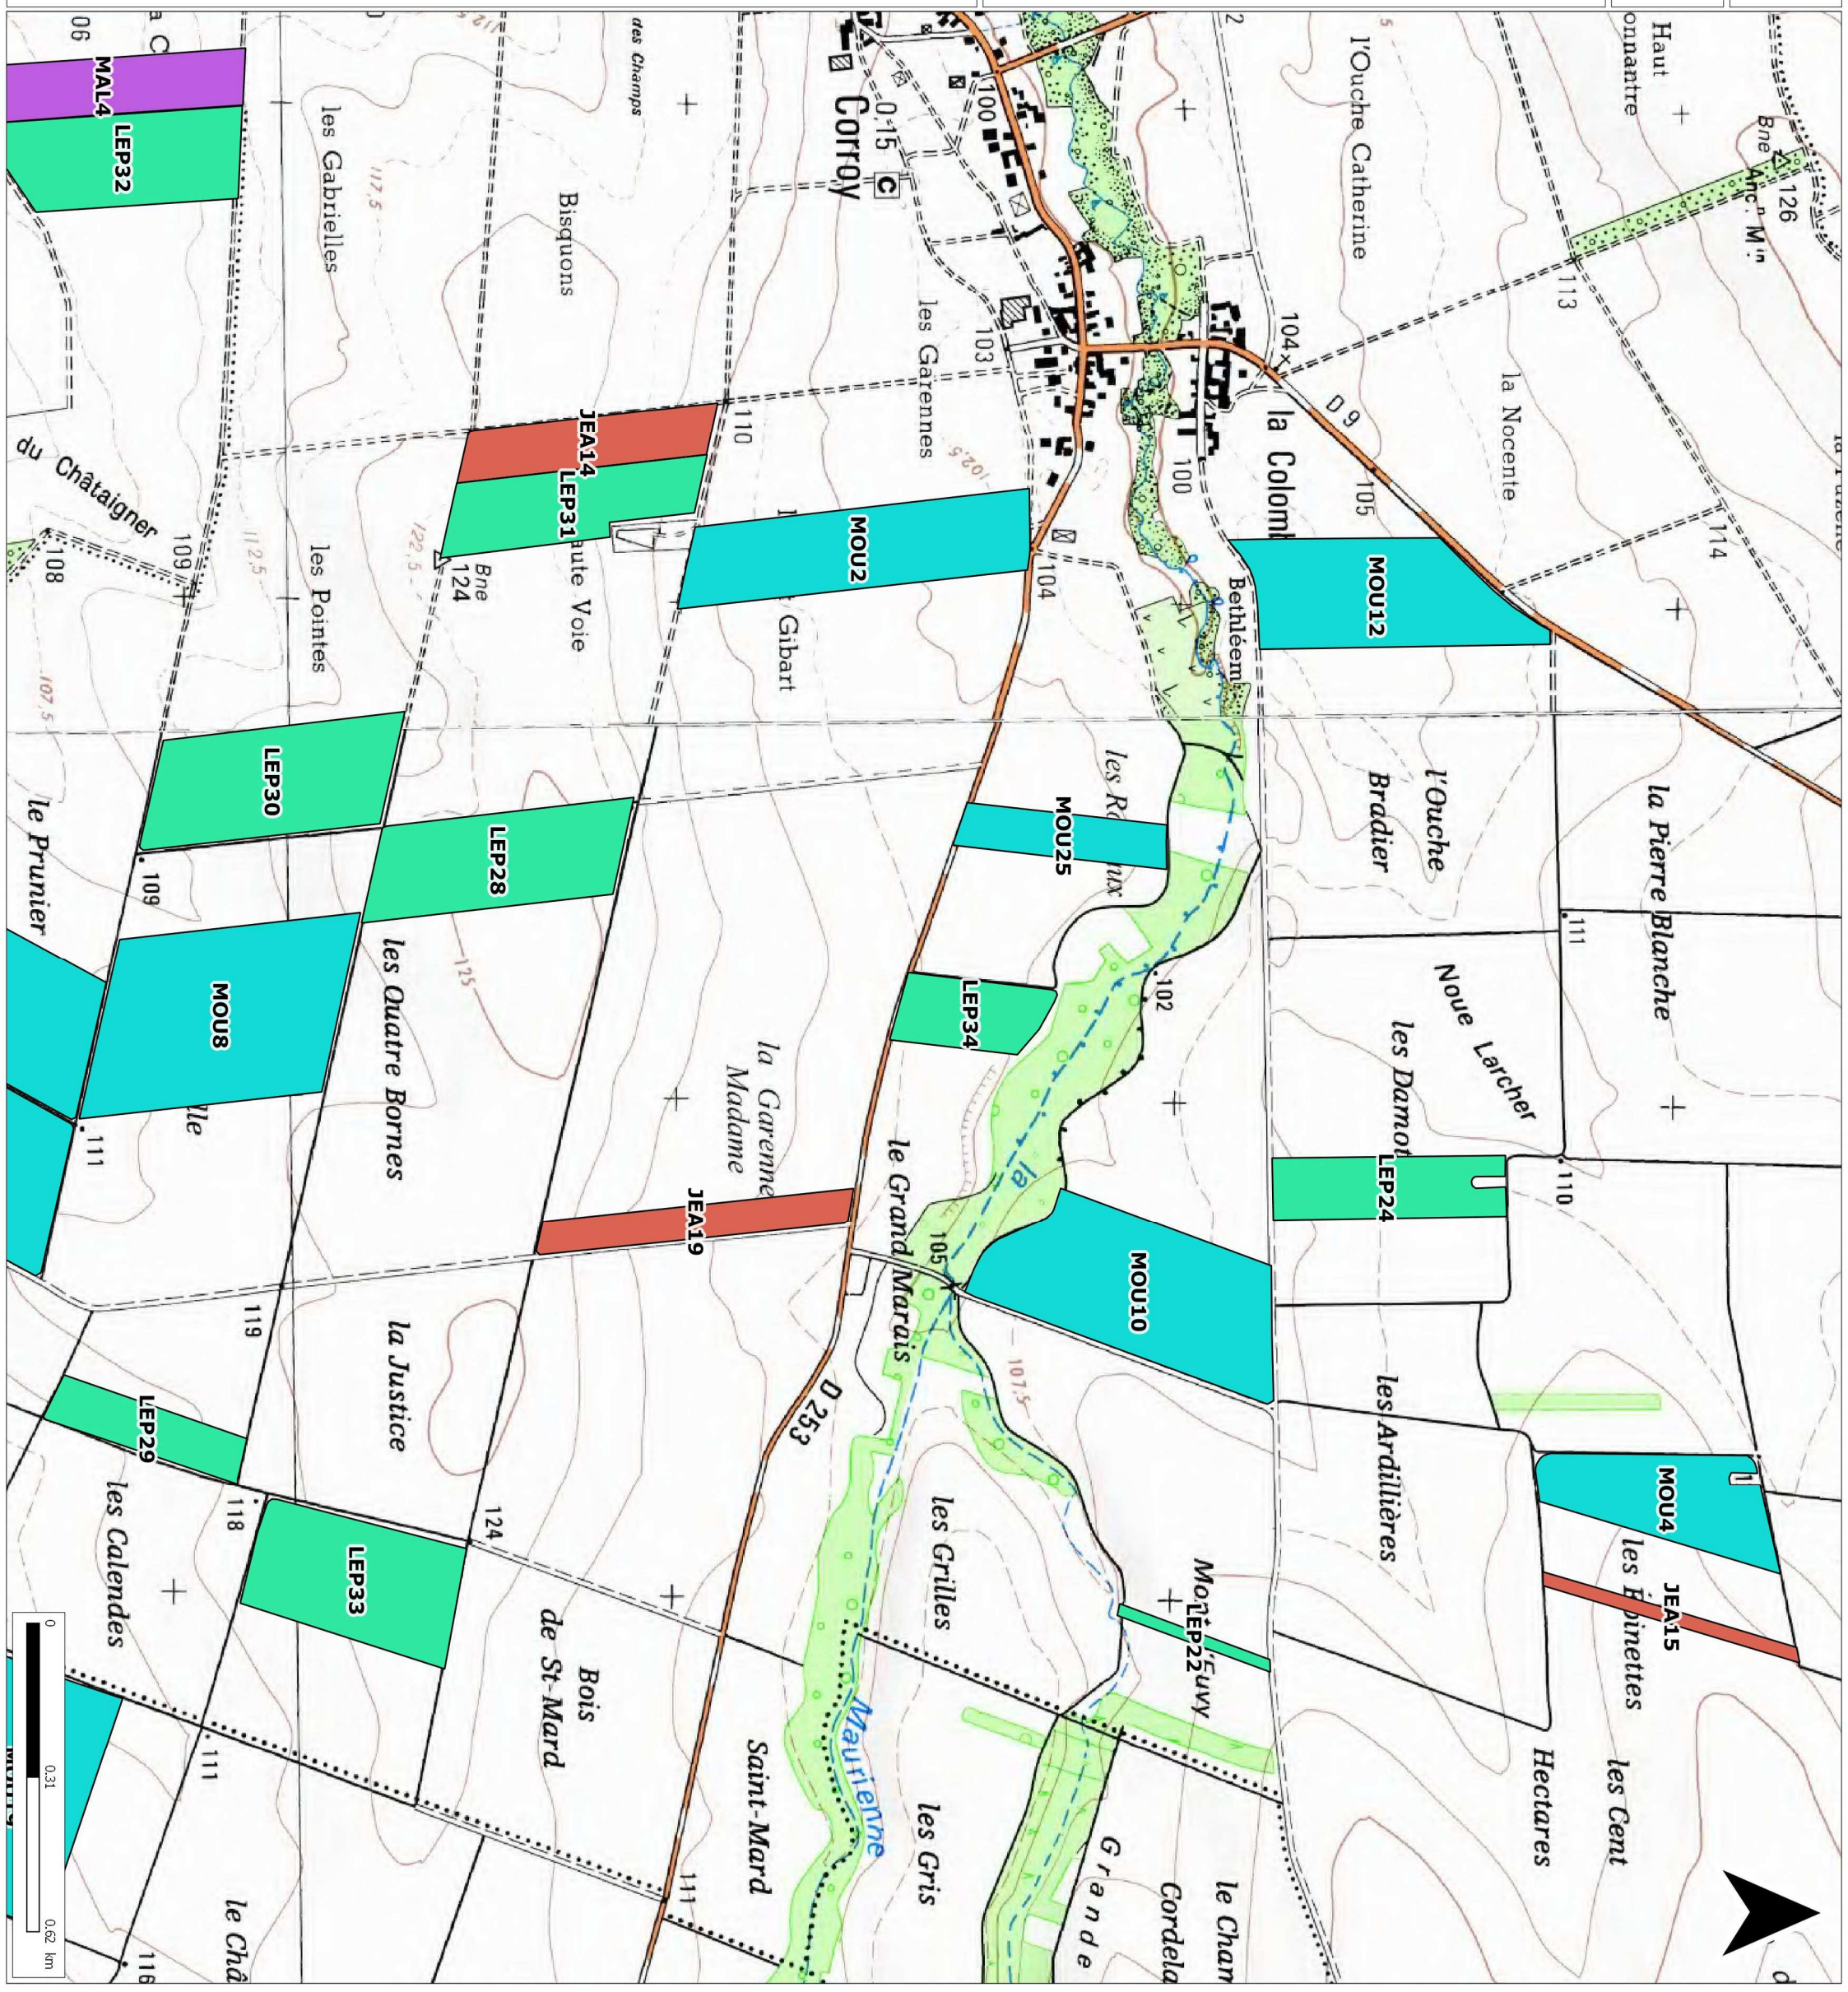

Date : 13.06.2019

SAS BRIFFONTAINES

LOCALISATION DES PARCELLES

Légende :

- EARL Ferme du Bel Air
- GAEC du Champ Malton
- PERRIER Pascal
- SCEA du Moutier
- SCEA Jeannon
- SCEA Sainte Sophie

Source : IGN Scan 25 2013

Dossier :
S:\Cartes MapInfo\Etude collaborateurs\Etude François\SAS
Briffontaines

Référent : brissonj51d

Date : 13.06.2019

SAS BRIFFONTAINES

LOCALISATION DES PARCELLES

Légende :

- EARL Ferme du Bel Air
- GAEC du Champ Malton
- SCEA du Moutier
- SCEA Jeannon

Source : IGN Scan 25 2013

Dossier :
S:\Cartes MapInfo\Etude collaborateurs\Etude Francois\SAS
Briffontaines

Référent : brissonj51d

Date : 13.06.2019

SAS BRIFFONTAINES

LOCALISATION DES PARCELLES

Légende :

- EARL Ferme du Bel Air
- GAEC du Champ Malton
- PERRIER Pascal
- SCEA Jeannon

Source : IGN Scan 25 2013

Dossier :
Cartes MapInfo\Etude collaborateurs\Etude François\SAS
Briffontaines

Référent : brissonj51d

Date : 13.06.2019

SAS BRIFFONTAINES

LOCALISATION DES PARCELLES

Légende :

- EARL de la Ferme Saint Pierre
- EARL Ferme du Bel Air
- GAEC du Champ Malkon
- SCEA du Moutier
- SCEA Jeannon