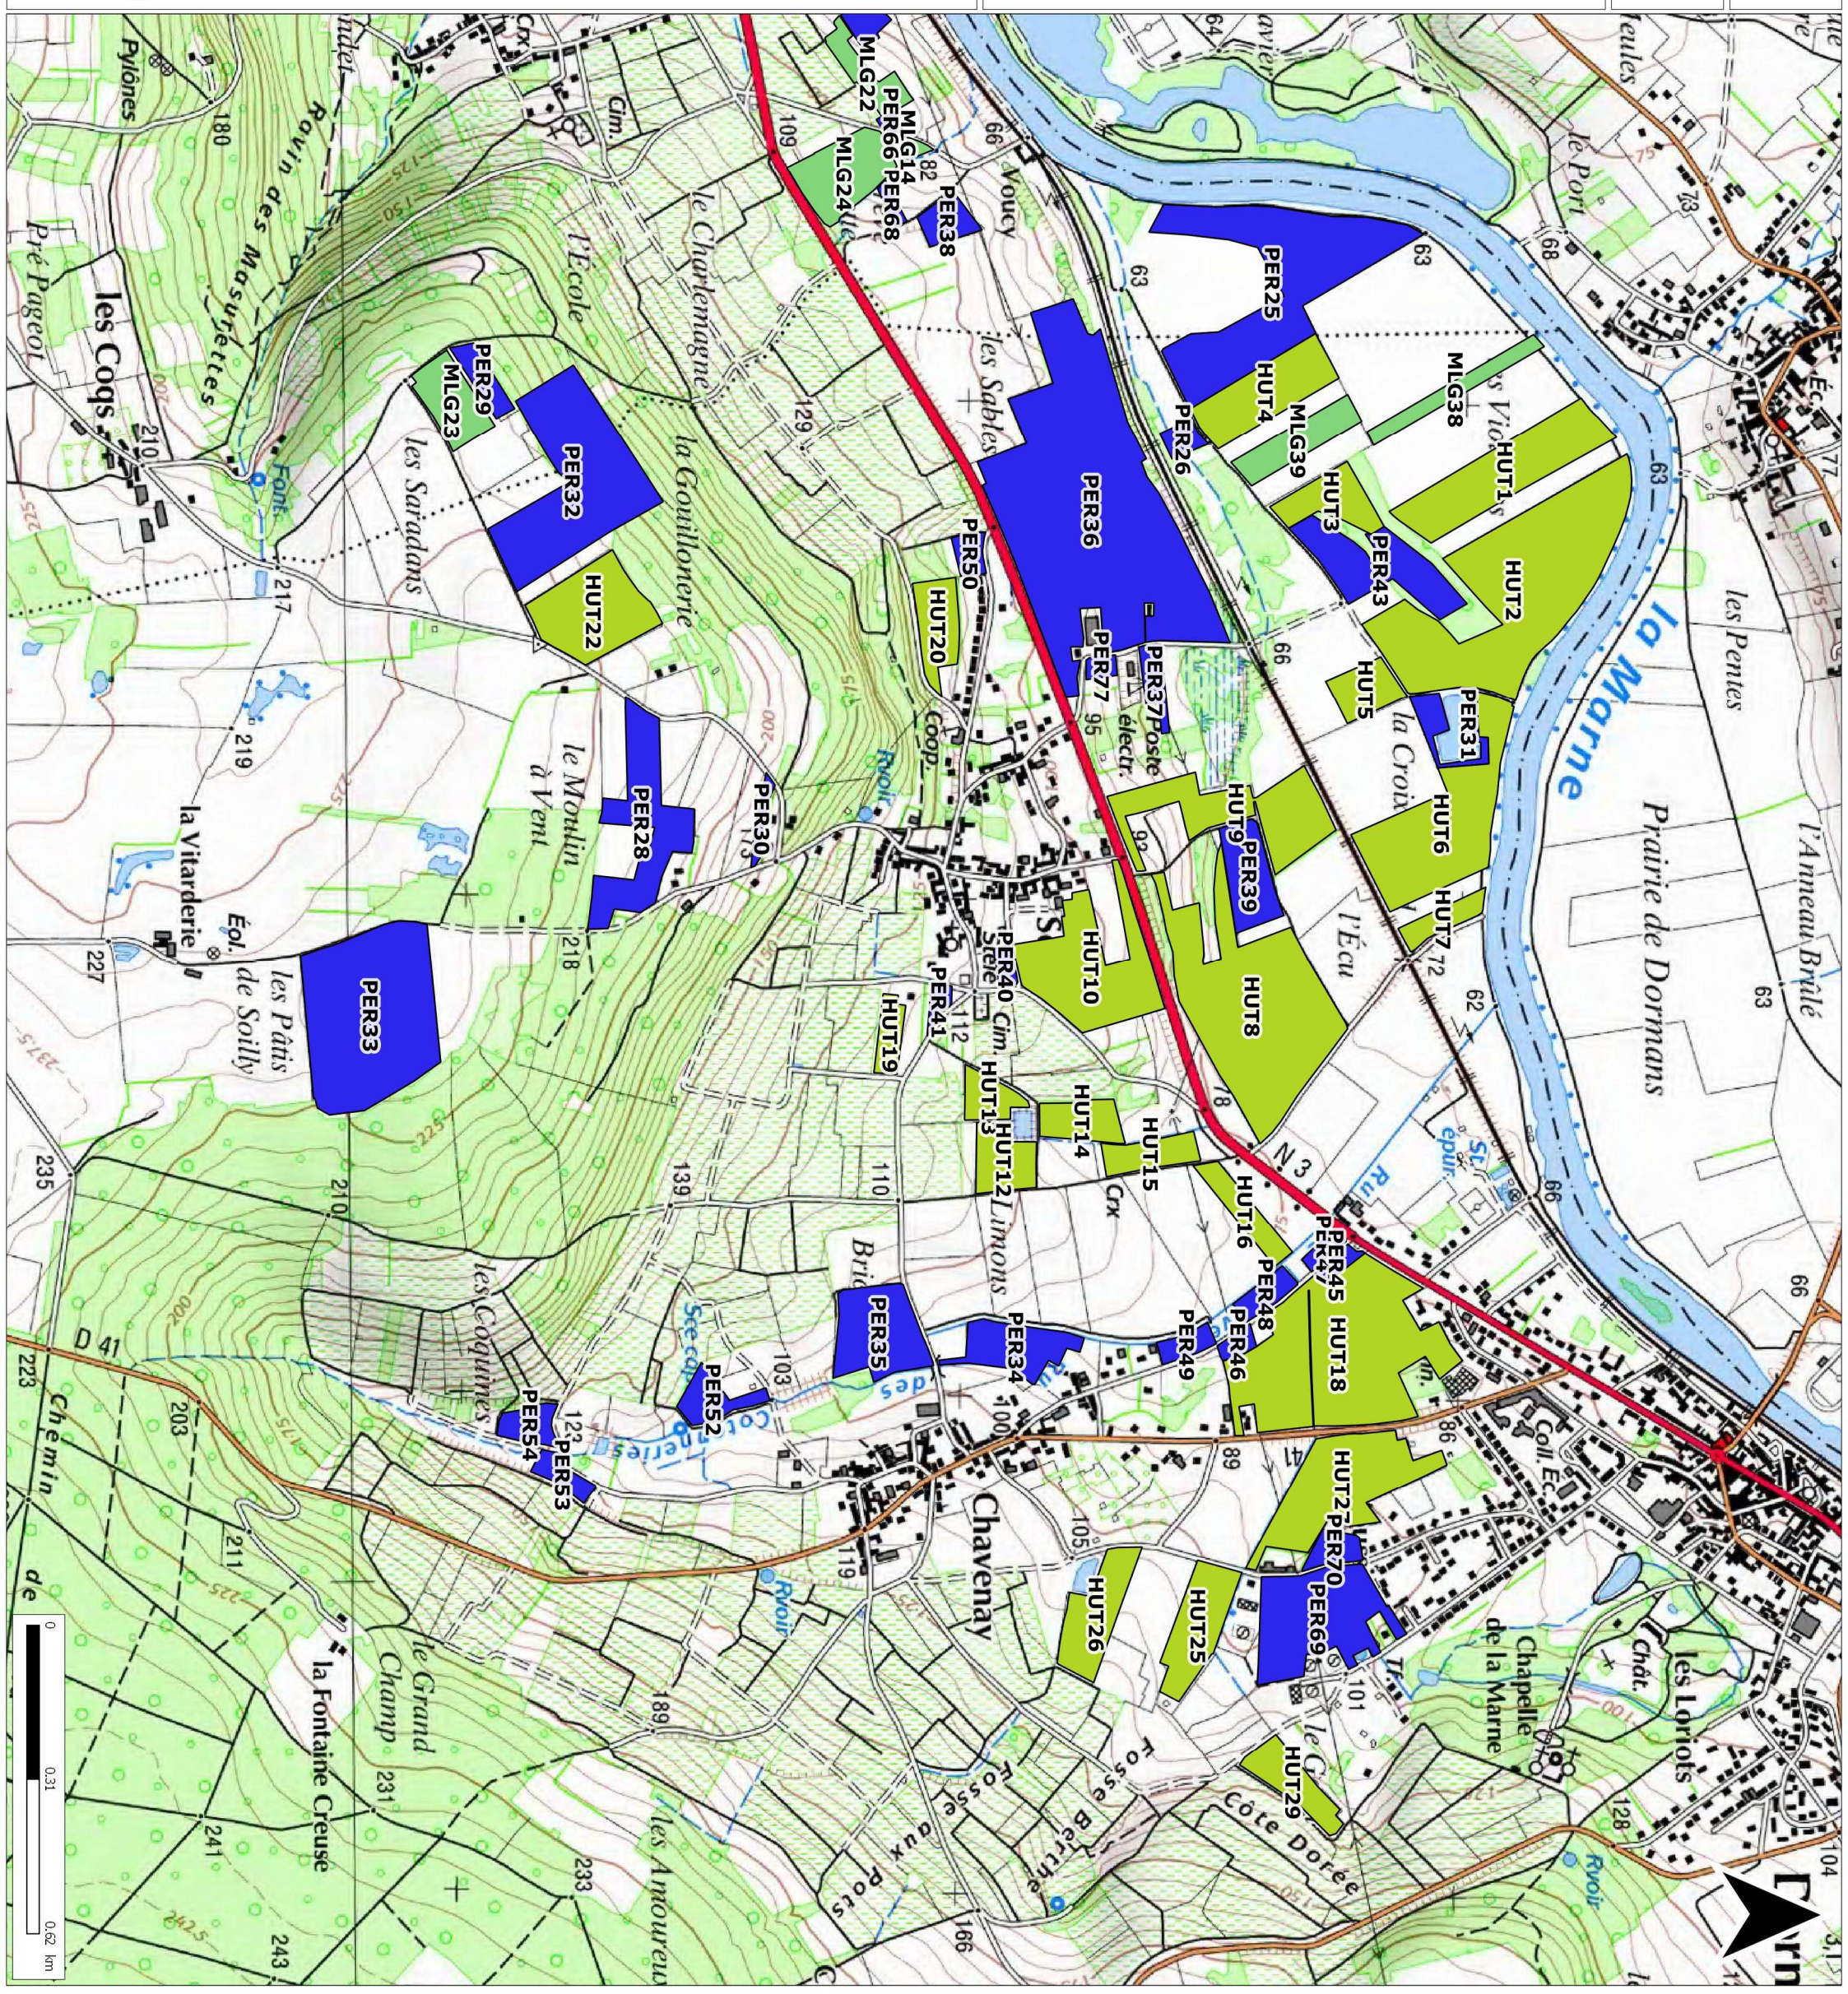

Légende :

- EARL les Terres Douces
- MALGRAS Rémi
- PERRIER Pascal

Source : IGN Scan 25 2013

Dossier :

S:\Cartes MapInfo\Etude collaborateurs\Etude François\SAS
Briffontaines

Référent : brissonj51d

Date : 13.06.2019