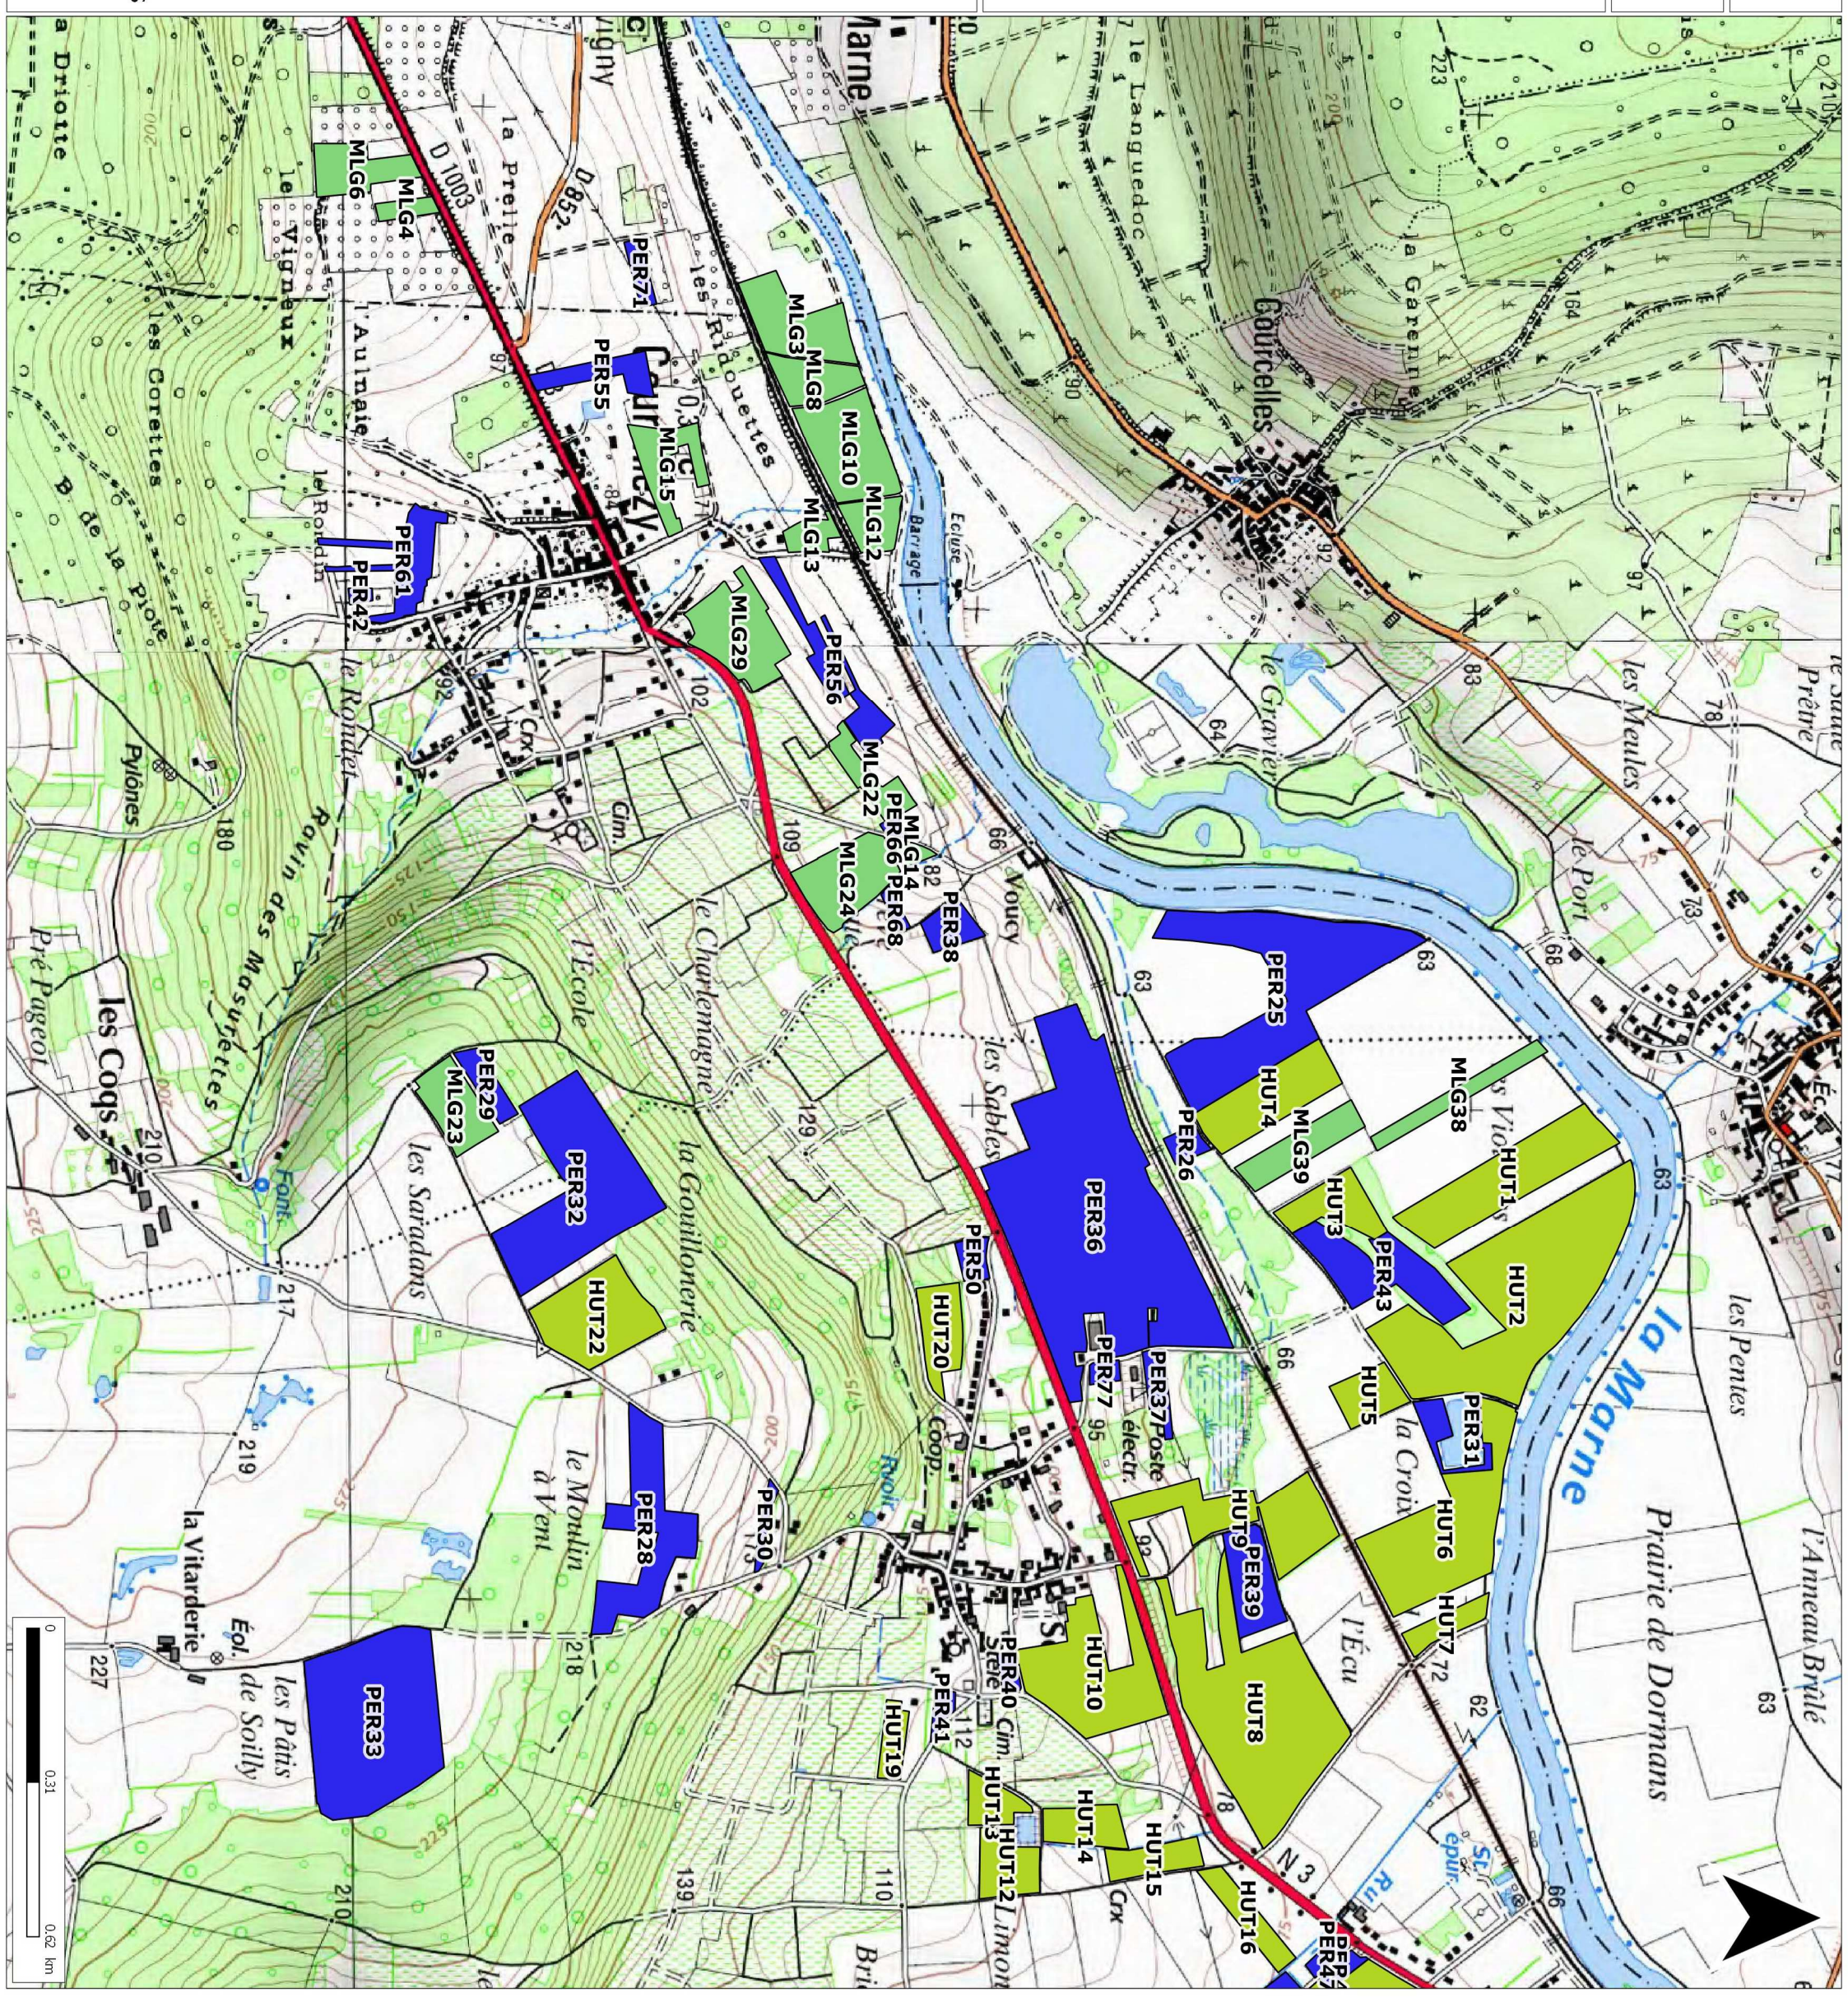

Source : IGN Scan 25 2013

Dossier :

S:\Cartes MapInfo\Etude collaborateurs\Etude Francois\SAS Briffontaines

Référent : brissonj51d

Date : 13.06.2019