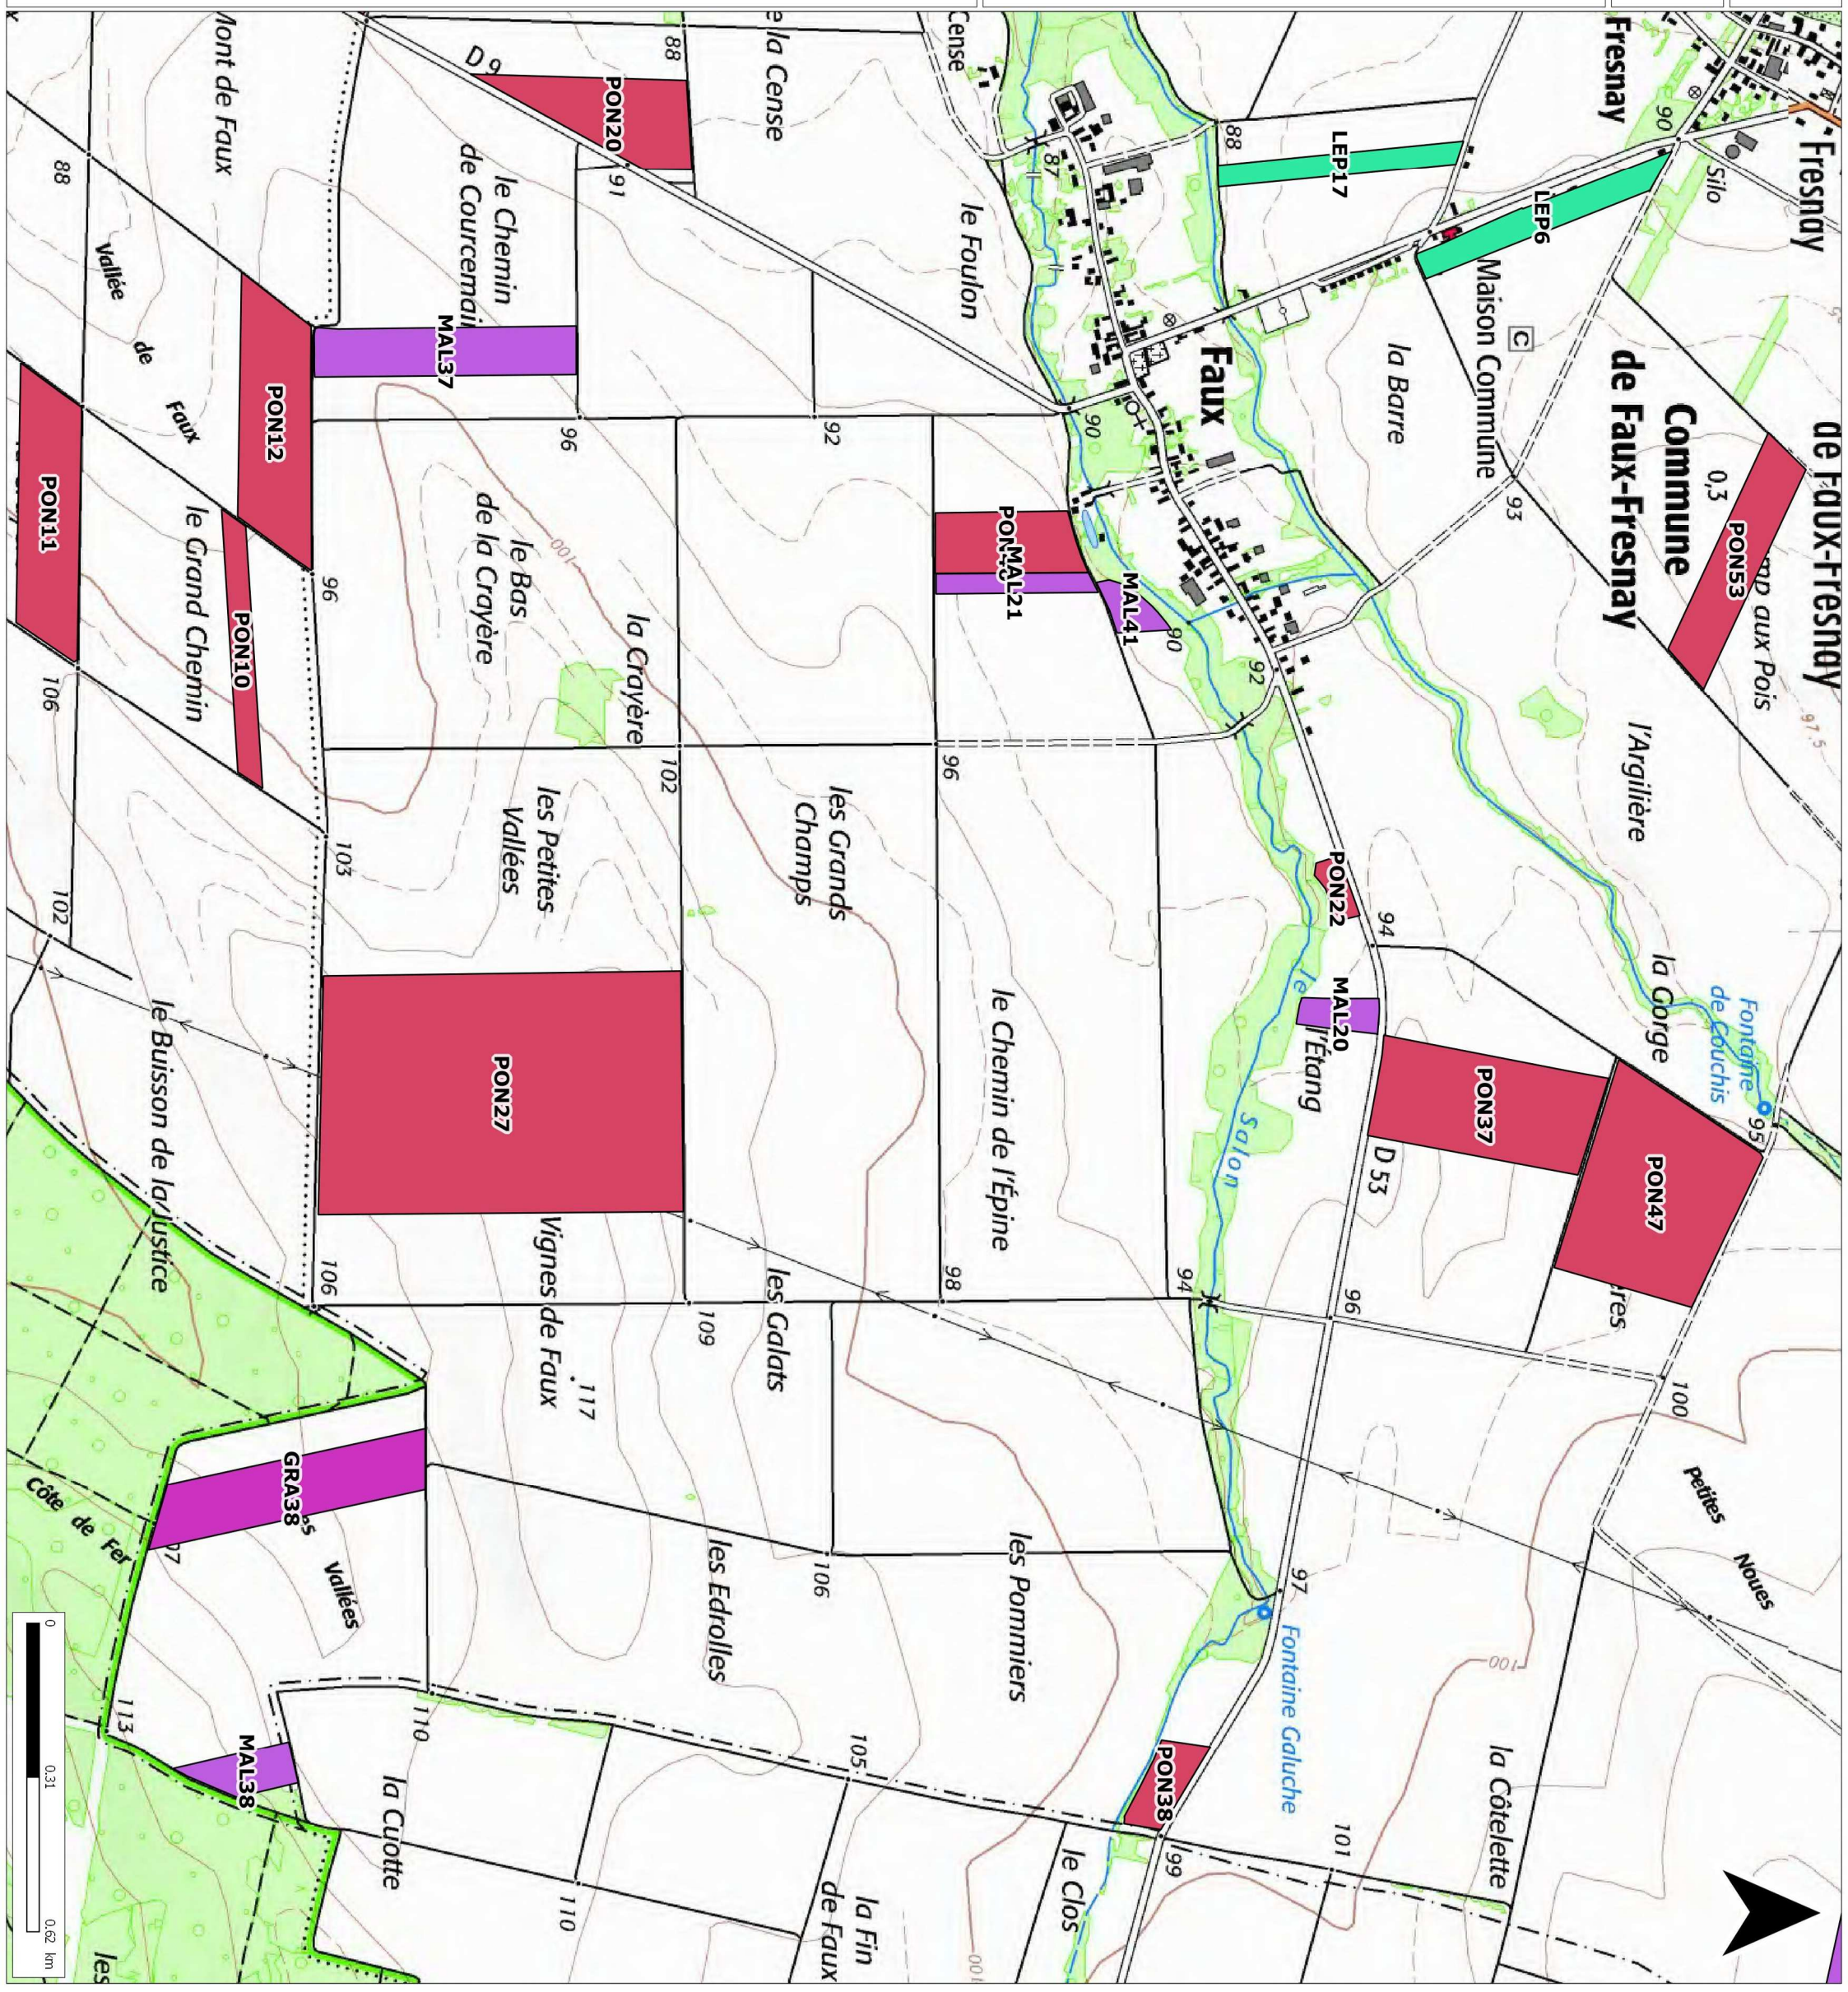

Source : IGN Scan 25 2013

Dossier :
S:\Cartes MapInfo\Etude collaborateurs\Etude François\SAS
Briffontaines

Référent : brissonj51d

Date : 13.06.2019

SAS BRIFFONTAINES

LOCALISATION DES PARCELLES

Légende :

- EARL de la Ferme Saint Pierre
- EARL Ferme du Bel Air
- GAEC du Champ Malton

Source : IGN Scan 25 2013

Dossier :
S:\Cartes MapInfo\Etude collaborateurs\Etude François\SAS
Briffontaines

Réfèrent : brissonj51d

Date : 13.06.2019

SAS BRIFFONTAINES

LOCALISATION DES PARCELLES

- Légende :**
- EARL de la Ferme Saint Pierre
 - EARL du Gravier
 - EARL Ferme du Bel Air
 - GAEC du Champ Malton

Source : IGN Scan 25 2013

Dossier :
Briffontaines

Réfèrent : brissonj51d
Date : 13.06.2019

SAS BRIFFONTAINES

LOCALISATION DES PARCELLES

Légende :

- EARL de la Ferme Saint Pierre
- EARL DES ROISES
- EARL du Gravier
- EARL Ferme du Bel Air

Source : IGN Scan 25 2013

Dossier : S:\Cartes MapInfo\Etude collaborateurs\Etude François\SAS Briffontaines

Réfèrent : brissonj51d

Date : 13.06.2019

SAS BRIFFONTAINES

LOCALISATION DES PARCELLES

Légende :

- EARL DES ROISES
- EARL Ferme du Bel Air
- GAEC du Champ Malton