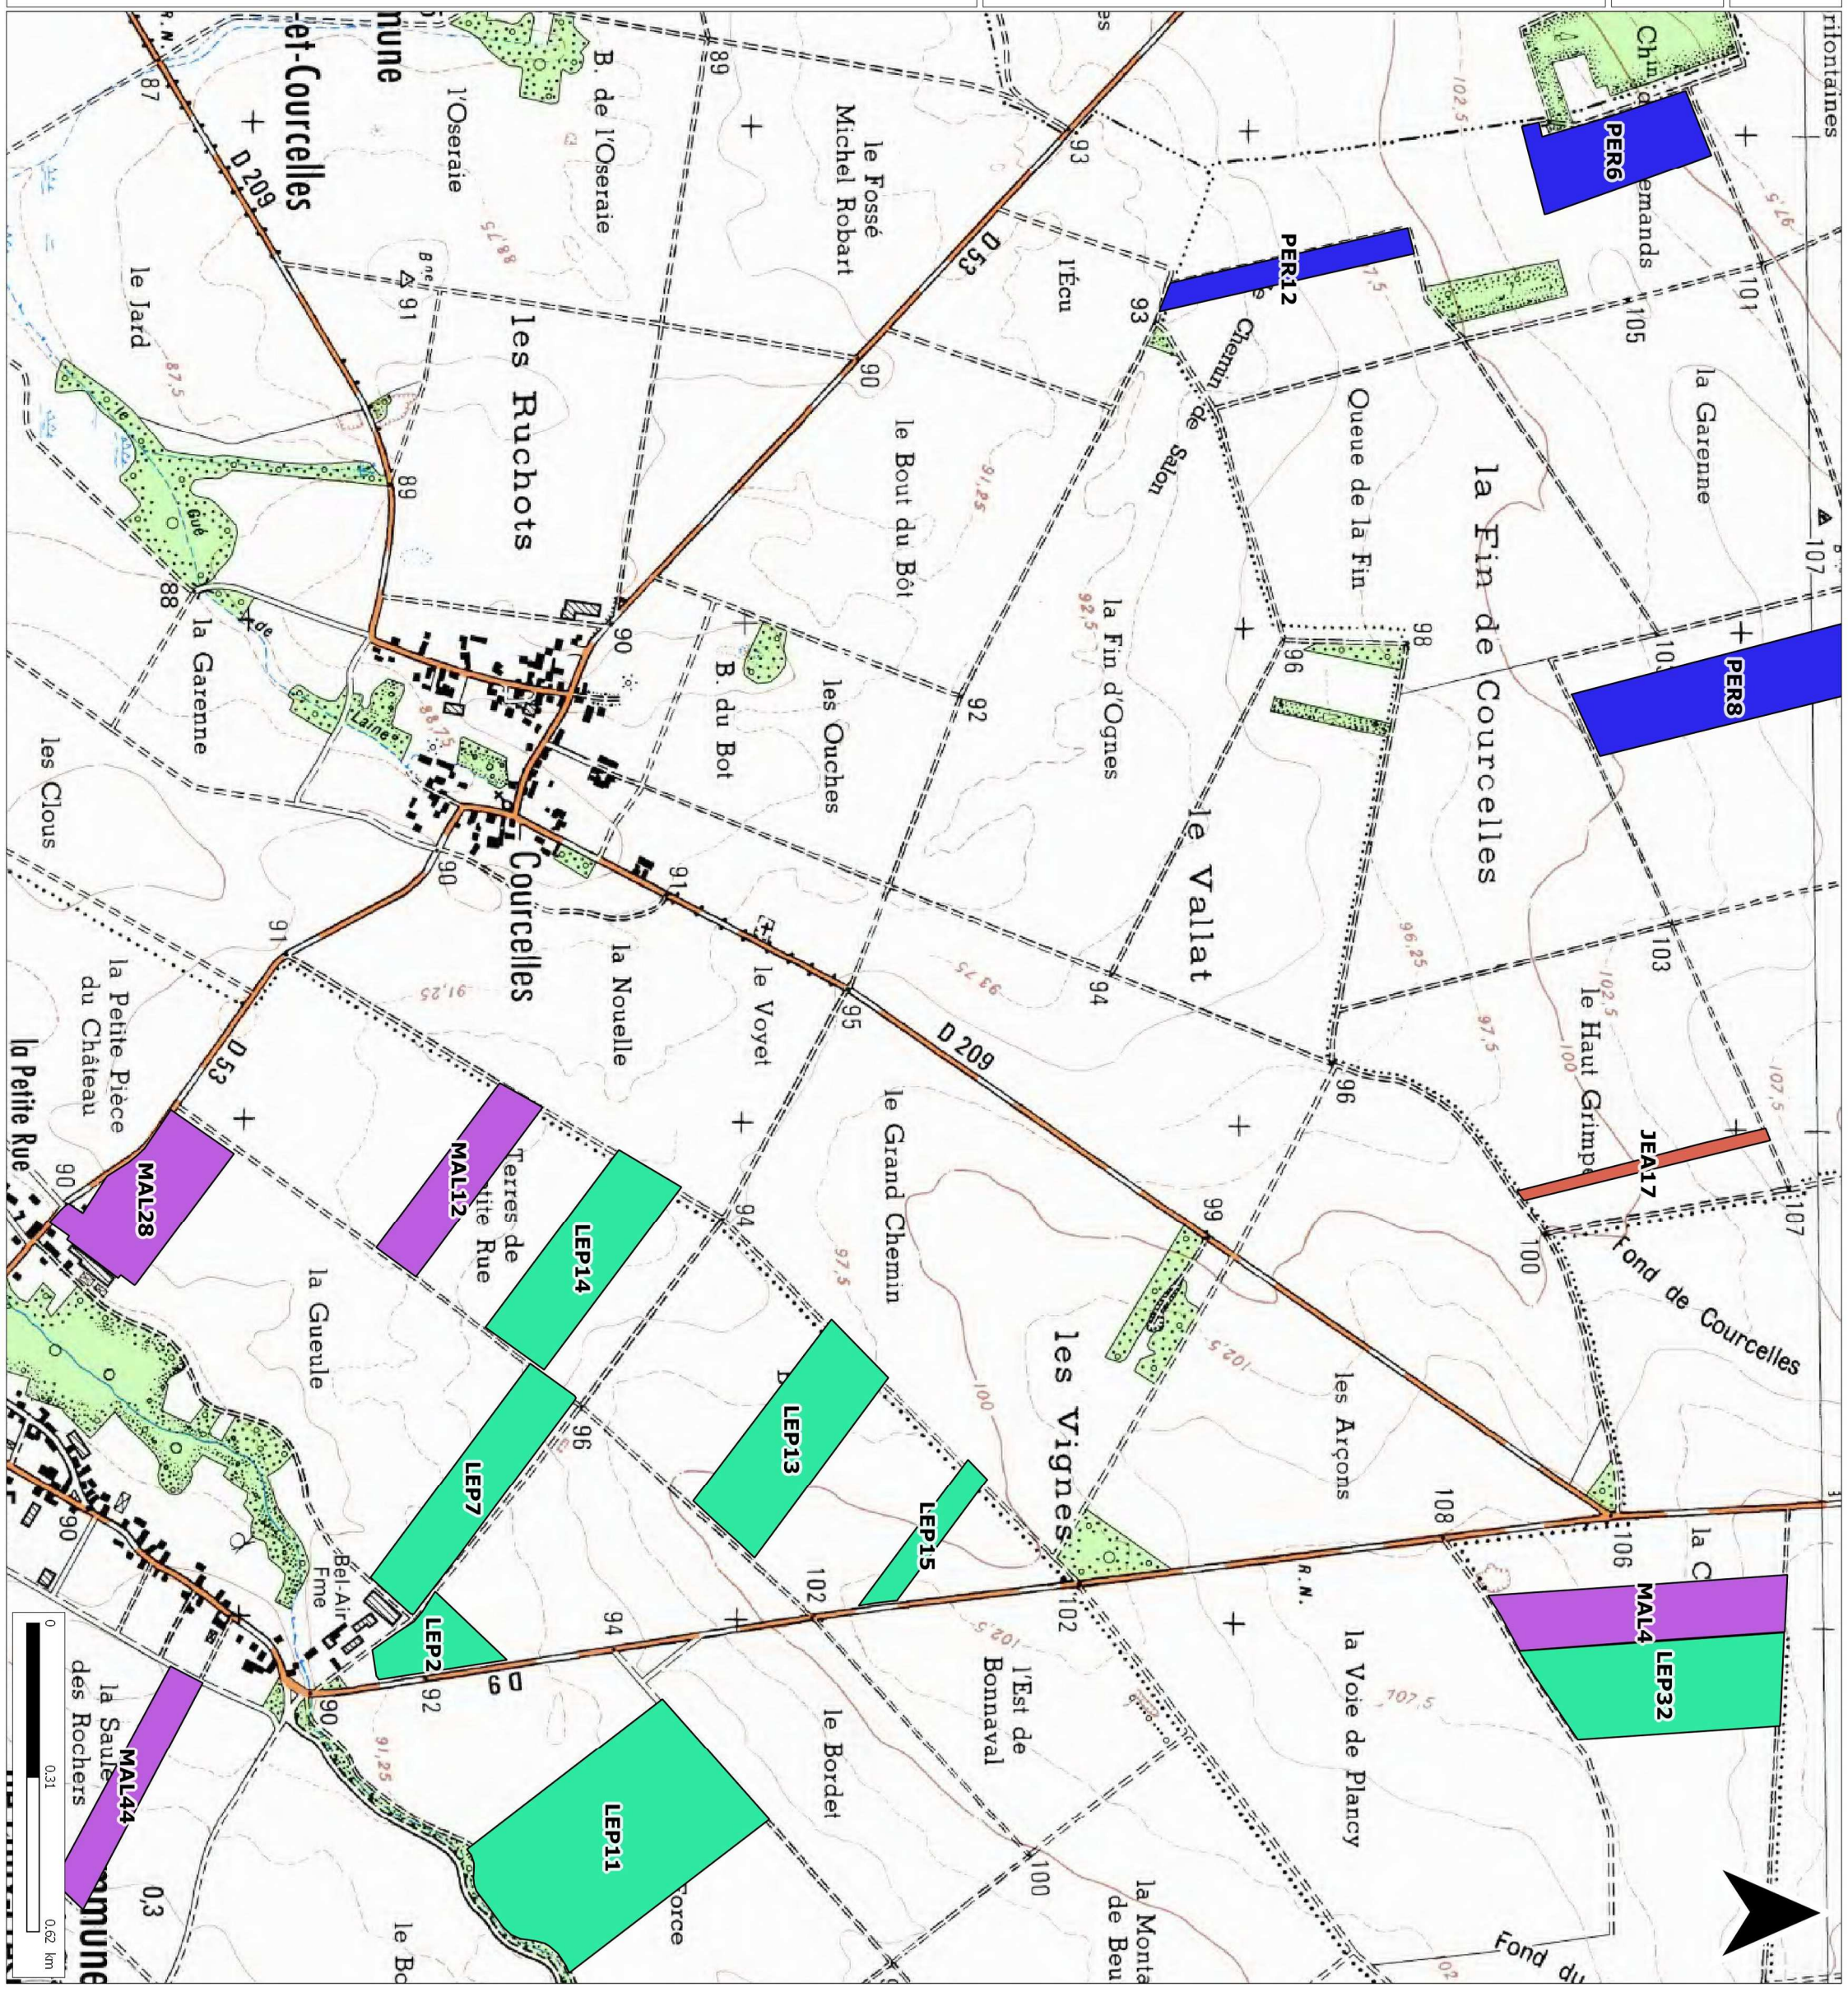

Dossier :
S:\Cartes MapInfo\Etude collaborateurs\Etude François\SAS
Briffontaines

Référent : brissonj51d

Date : 13.06.2019

SAS BRIFFONTAINES

LOCALISATION DES PARCELLES

Légende :

- EARL Ferme du Bel Air
- GAEC du Champ Malton
- SCEA du Moutier
- SCEA Jeannon

Source : IGN Scan 25 2013

Dossier :
S:\Cartes MapInfo\Etude collaborateurs\Etude Francois\SAS
Briffontaines

Référent : brissonj51d

Date : 13.06.2019

SAS BRIFFONTAINES

LOCALISATION DES PARCELLES

Légende :

- EARL Ferme du Bel Air
- GAEC du Champ Malton
- PERRIER Pascal
- SCEA Jeannon

Source : IGN Scan 25 2013

Dossier :
Cartes MapInfo\Etude collaborateurs\Etude François\SAS
Briffontaines

Référent : brissonj51d

Date : 13.06.2019

SAS BRIFFONTAINES

LOCALISATION DES PARCELLES

Légende :

- EARL de la Ferme Saint Pierre
- EARL Ferme du Bel Air
- GAEC du Champ Malkon
- SCEA du Moutier
- SCEA Jeannon