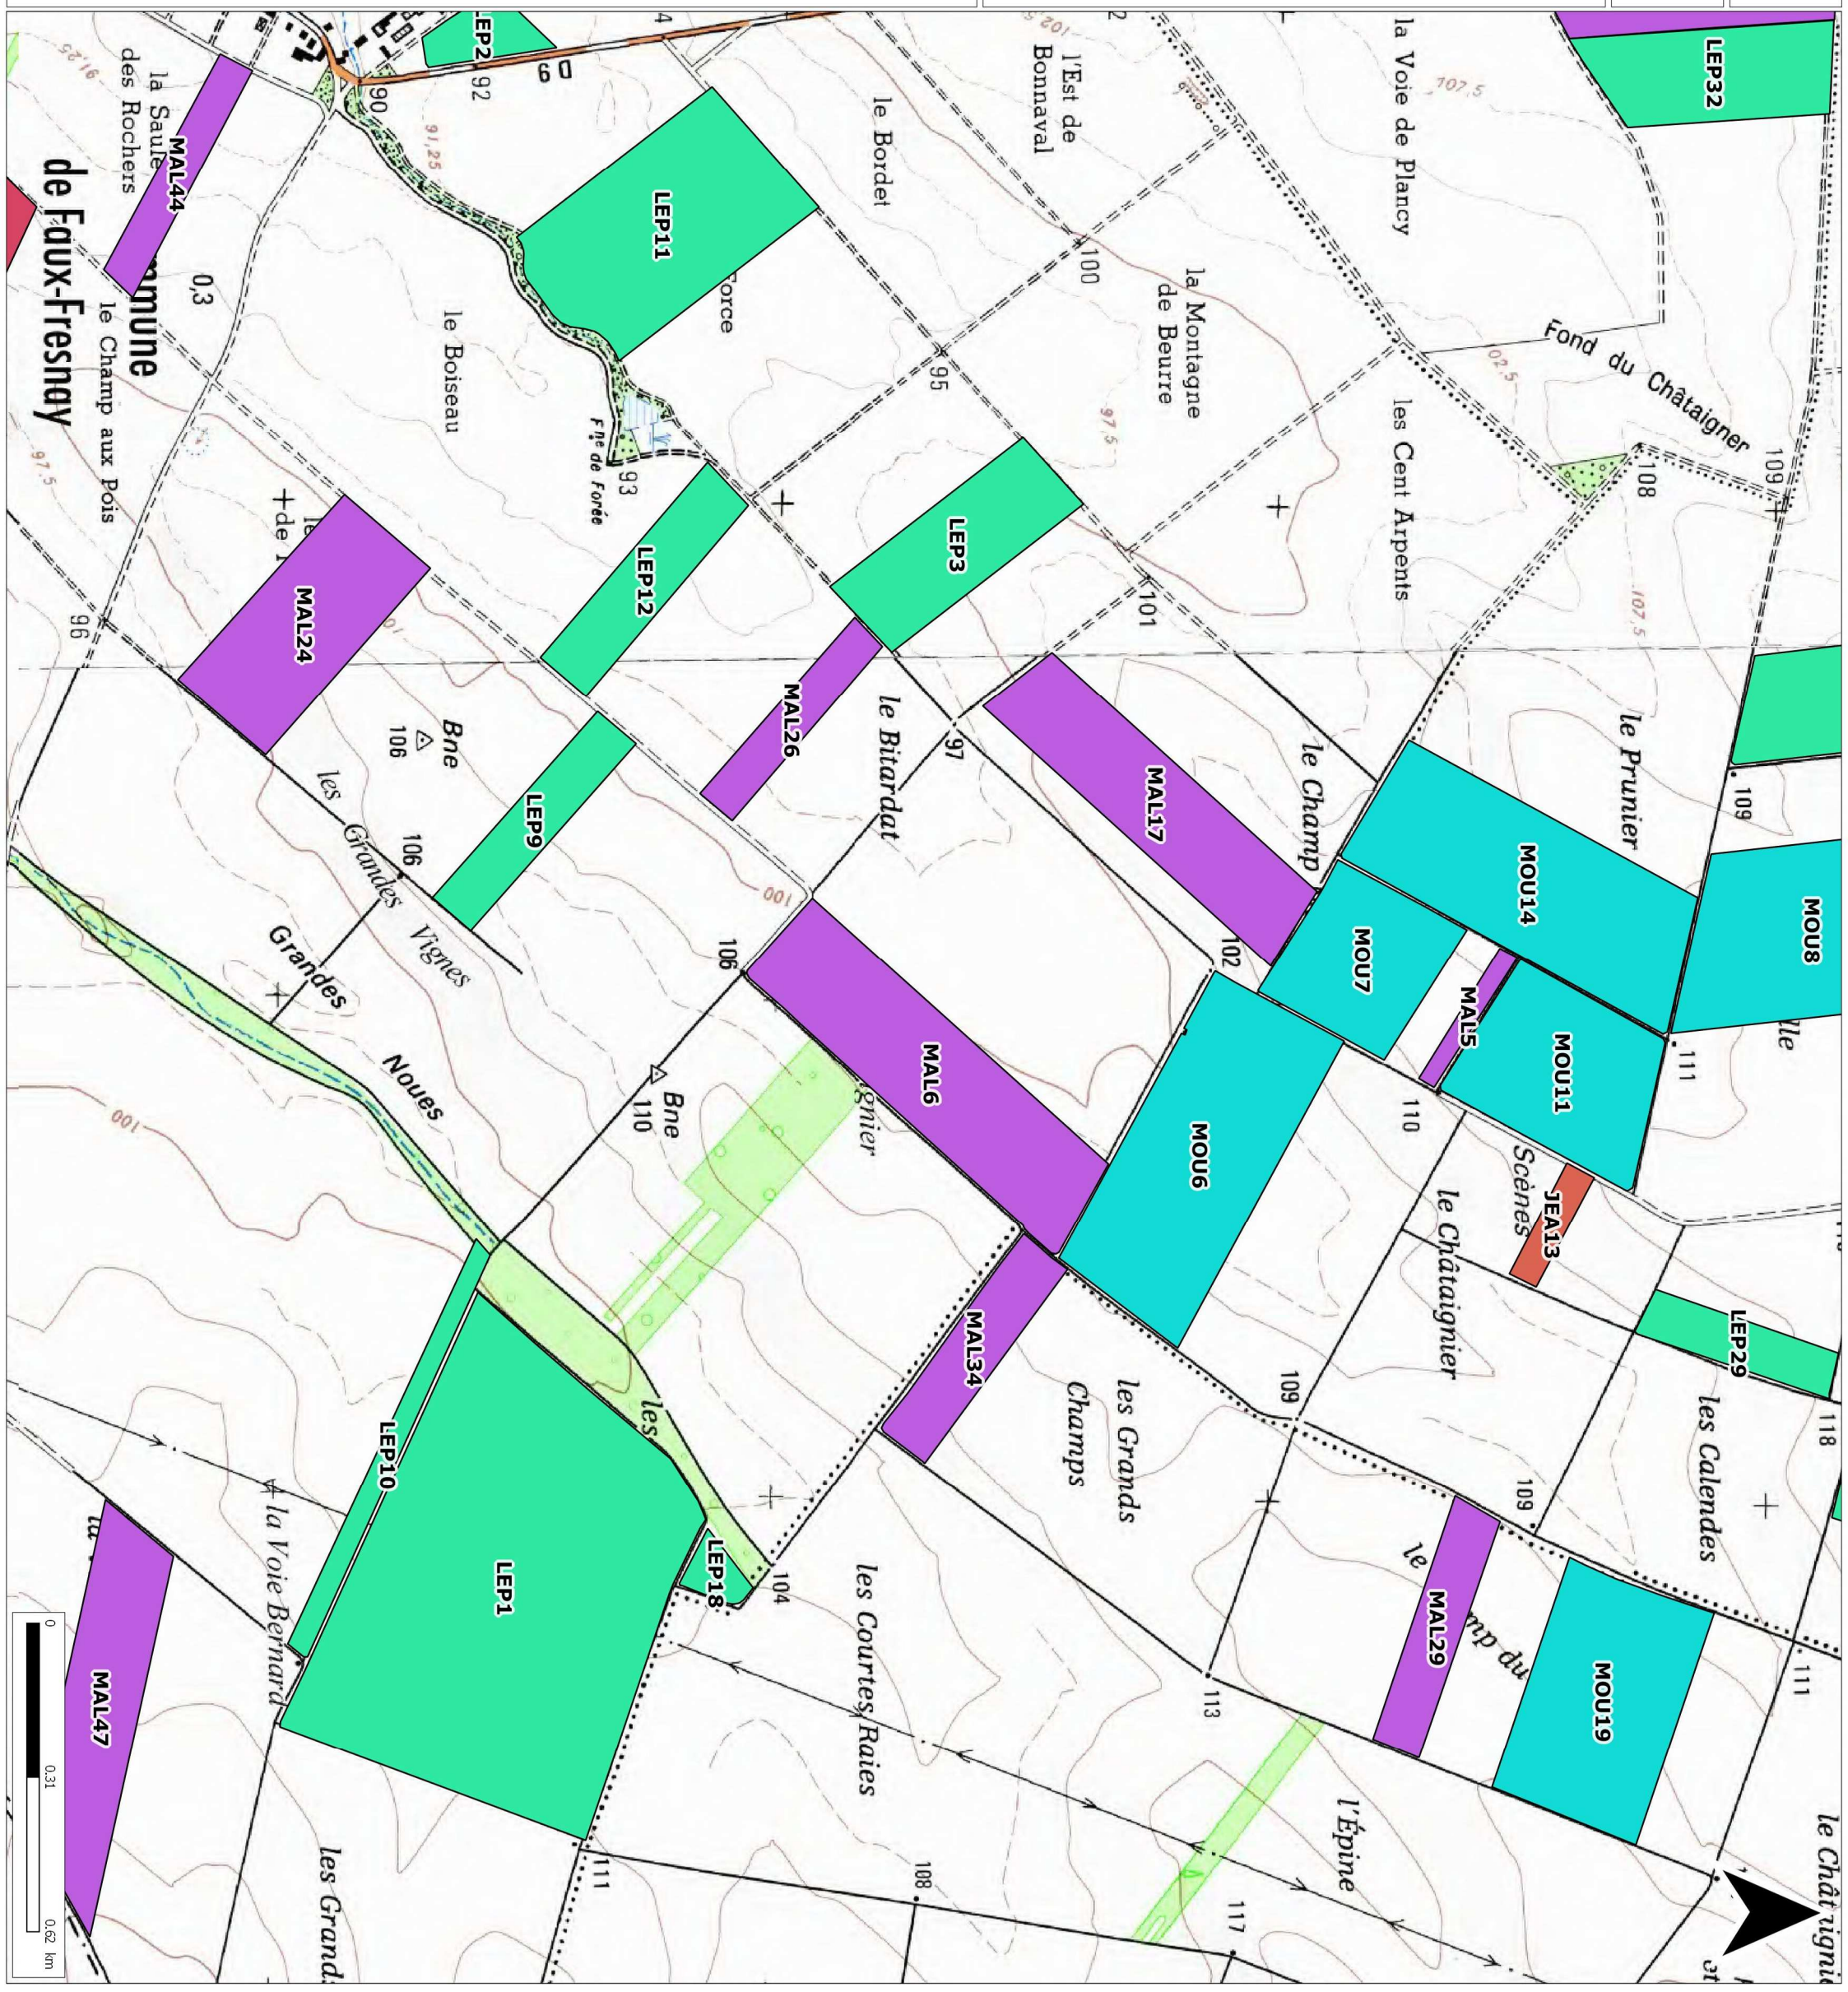

Légende :

- EARL de la Ferme Saint Pierre
- EARL Ferme du Bel Air
- GAEC du Champ Malkon
- SCEA du Moutier
- SCEA Jeannon

Source : IGN Scan 25 2013

Dossier :
S:\Cartes MapInfo\Etude collaborateurs\Etude Francois\SAS Briffontaines

Référent : brissonj51d

Date : 13.06.2019