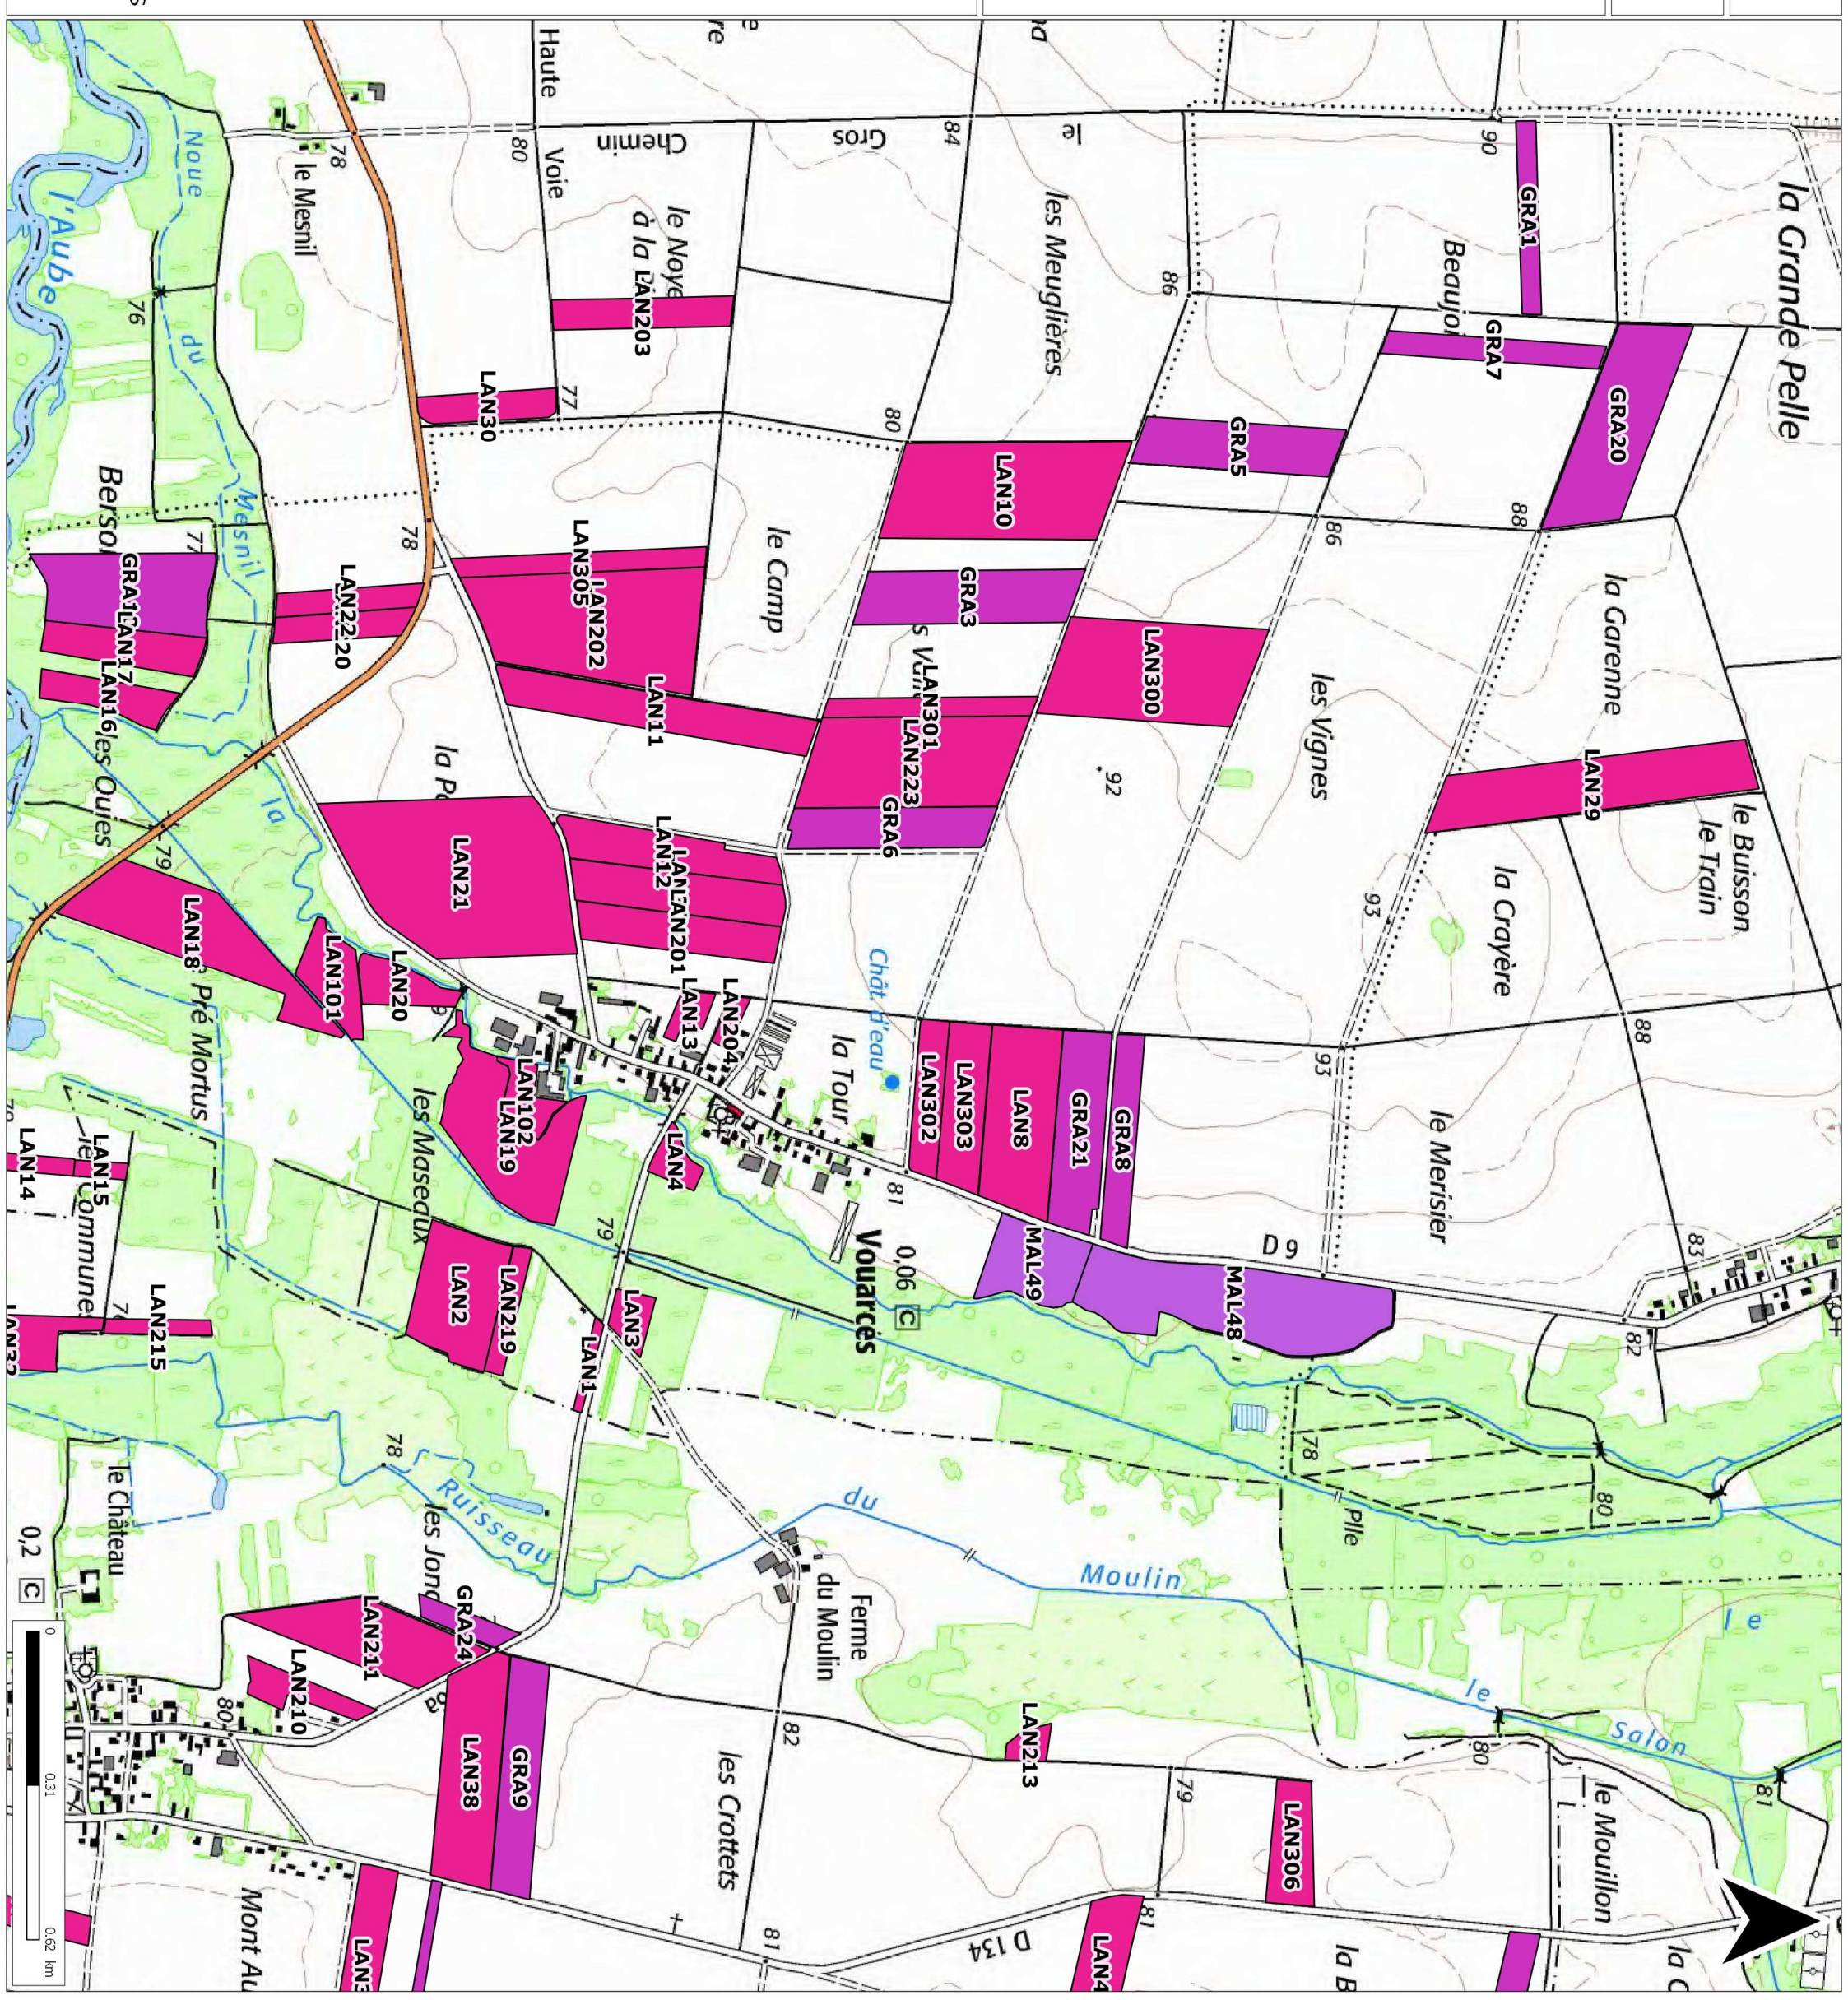

Légende :

- EARL DES ROISES
- EARL du Gravier
- GAEC du Champ Malkon

Source : IGN Scan 25 2013

Dossier :

S:\Cartes MapInfo\Etude collaborateurs\Etude Francois\SAS Briffontaines

Référent : brissonj51d

Date : 13.06.2019