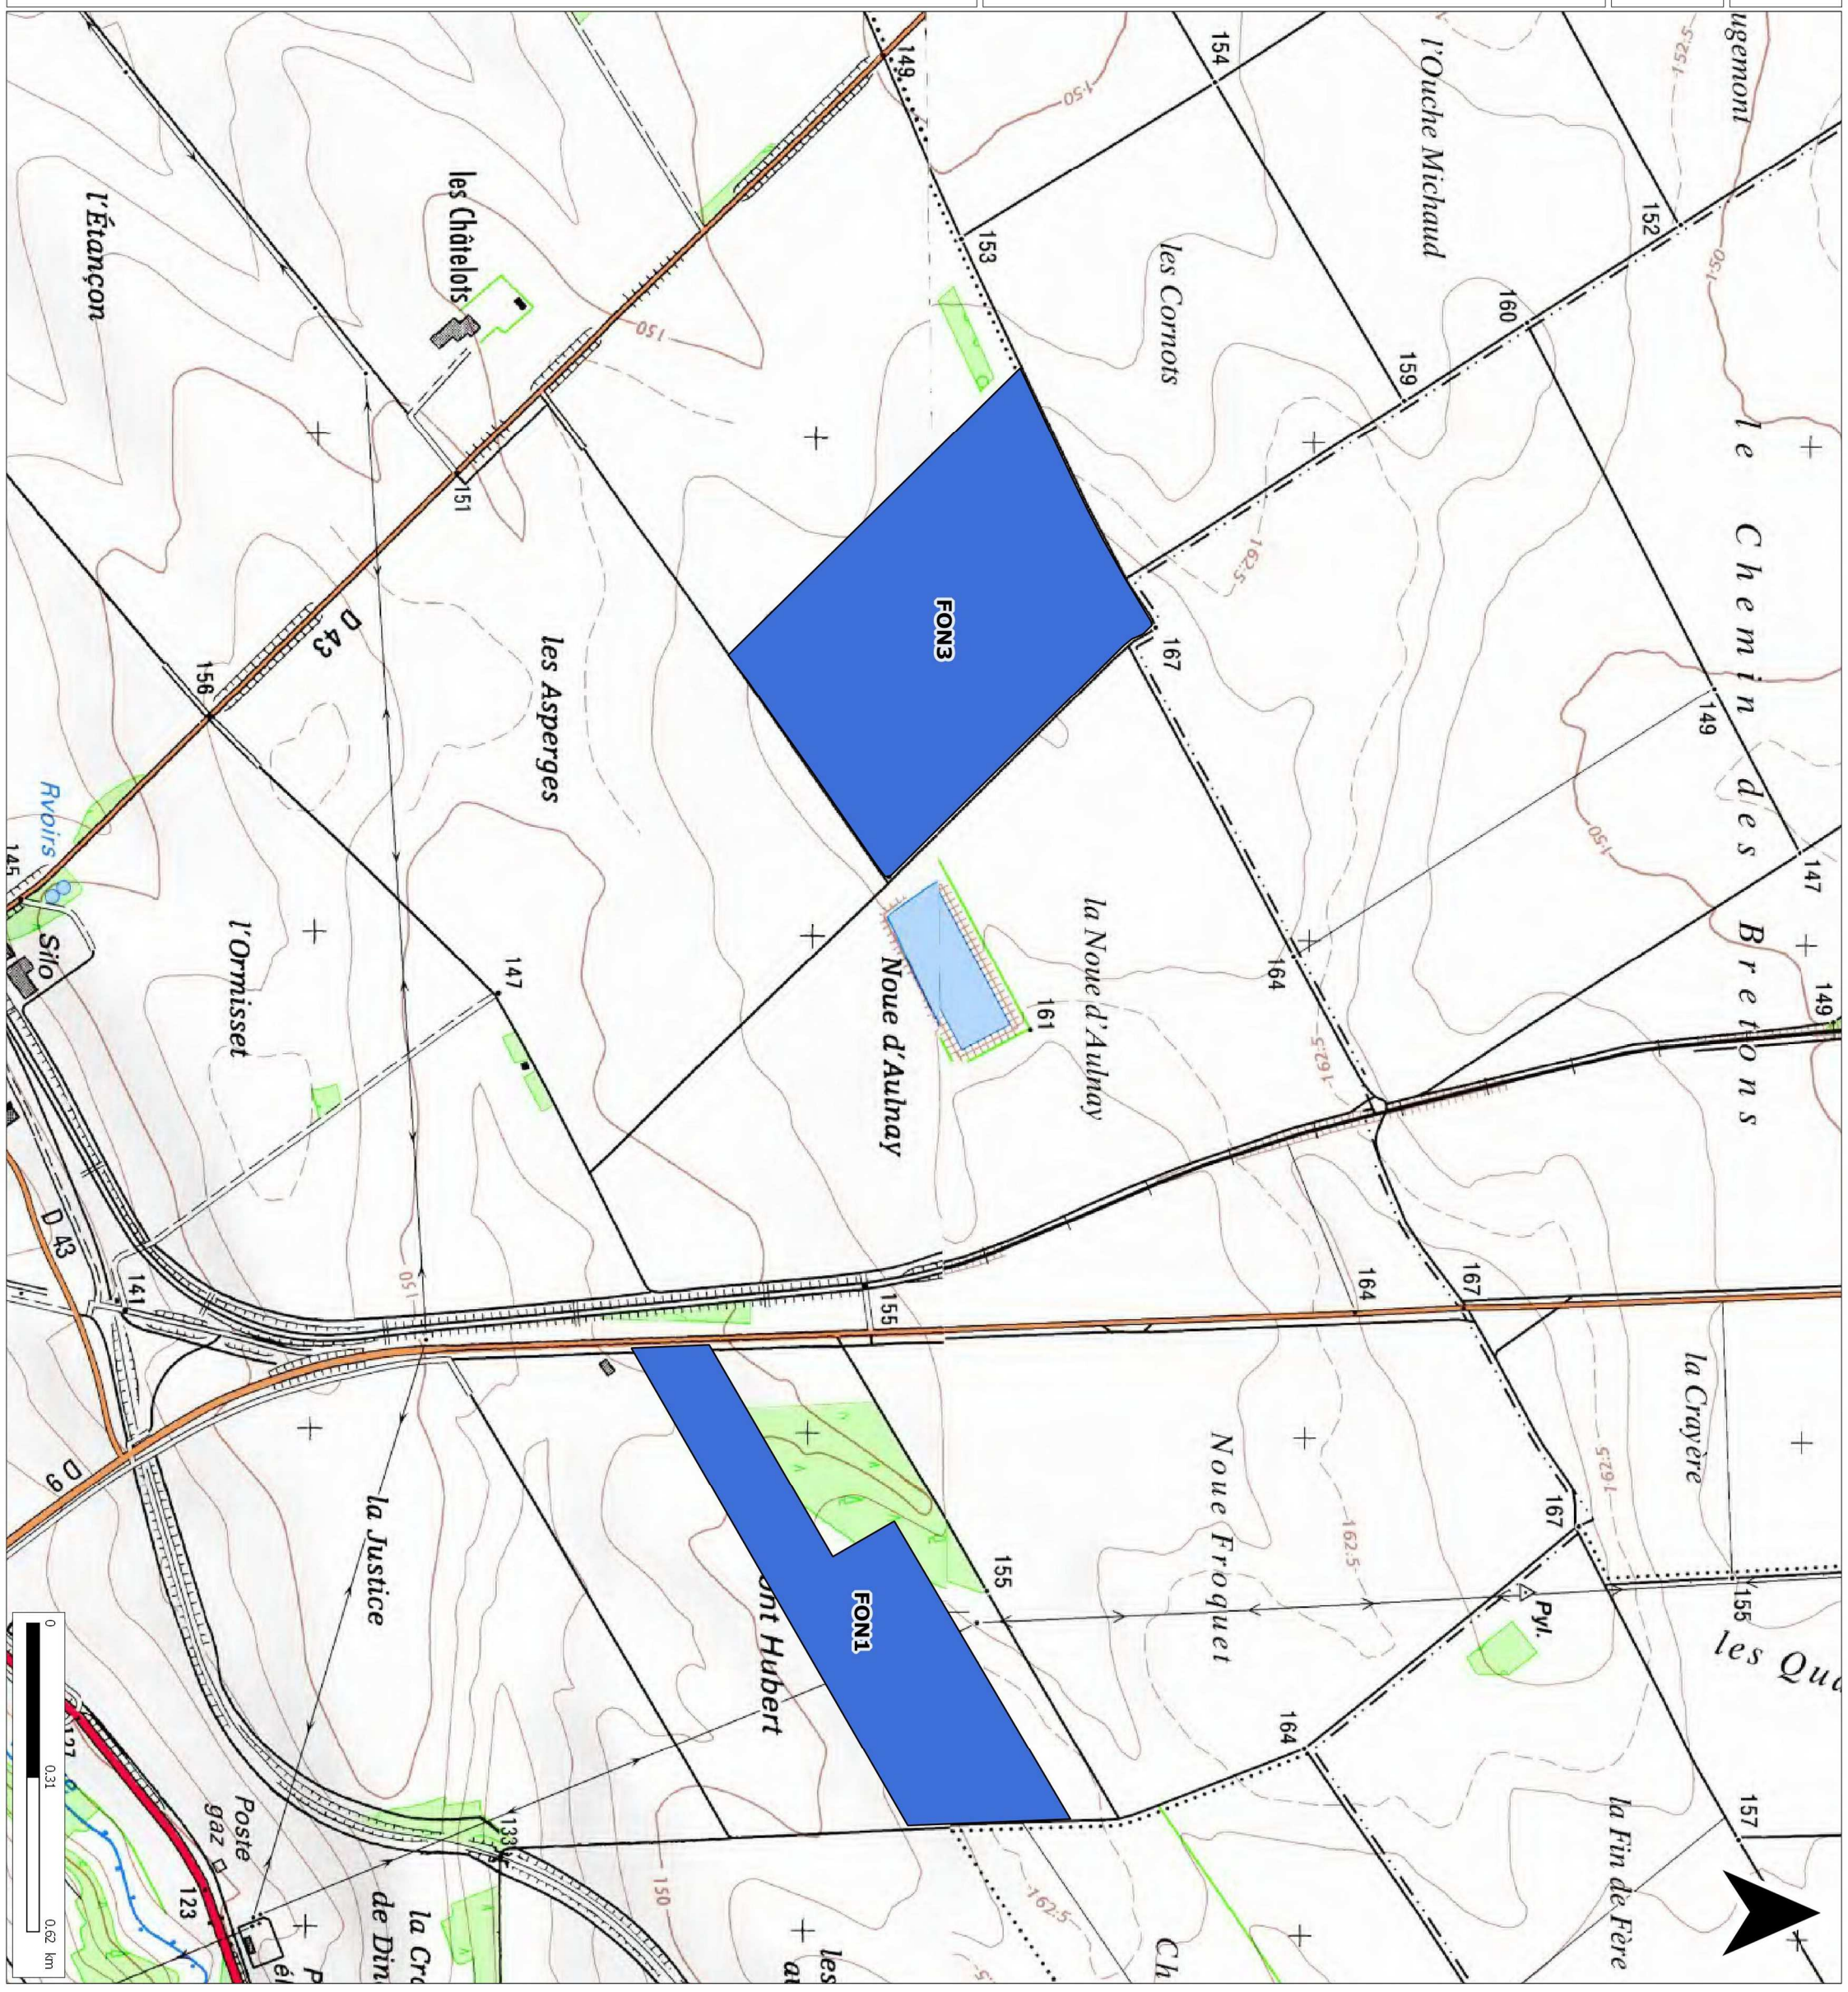

Légende :

EARL de la Fontaine Blanche

Source : IGN Scan 25 2013

Dossier :

S:\Cartes MapInfo\Etude collaborateurs\Etude François\SAS Briffontaines

Référent : brissonj51d

Date : 13.06.2019