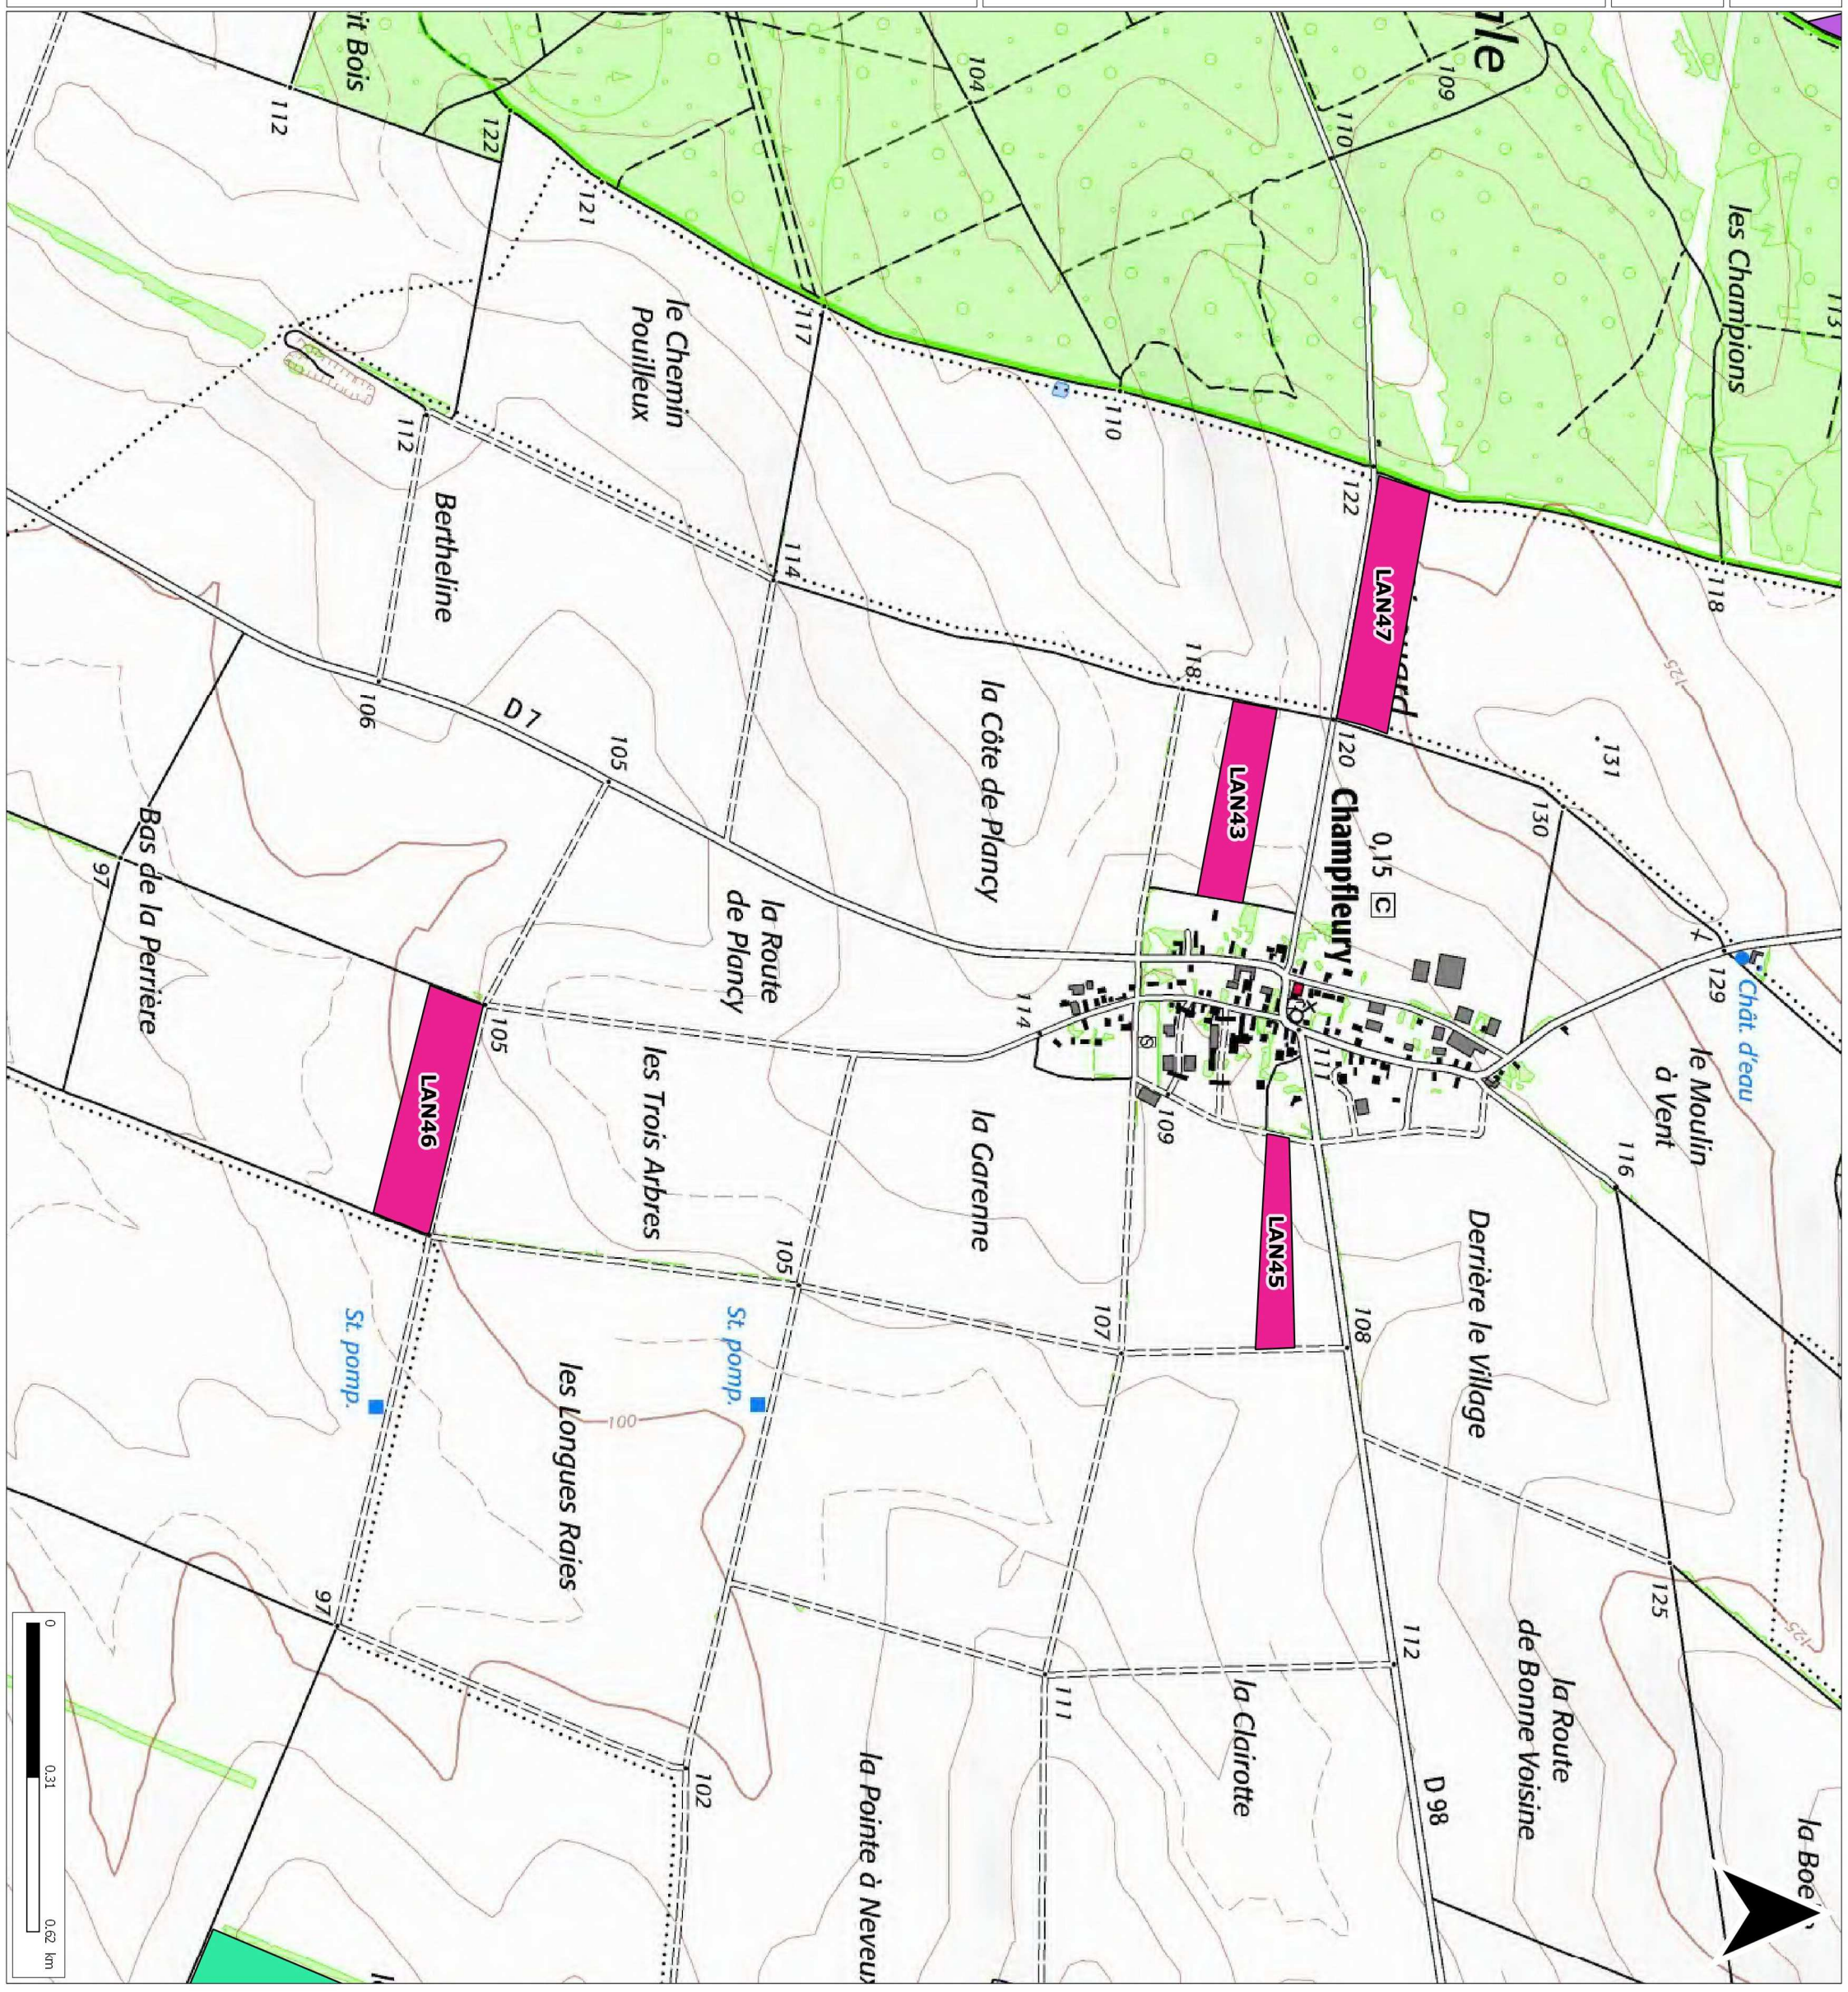

Légende :

- EARL DES ROISES
- EARL Ferme du Bel Air
- GAEC du Champ Malton

Source : IGN Scan 25 2013

Dossier :
S:\Cartes MapInfo\Etude collaborateurs\Etude François\SAS
Briffontaines

Référent : brissonj51d

Date : 13.06.2019