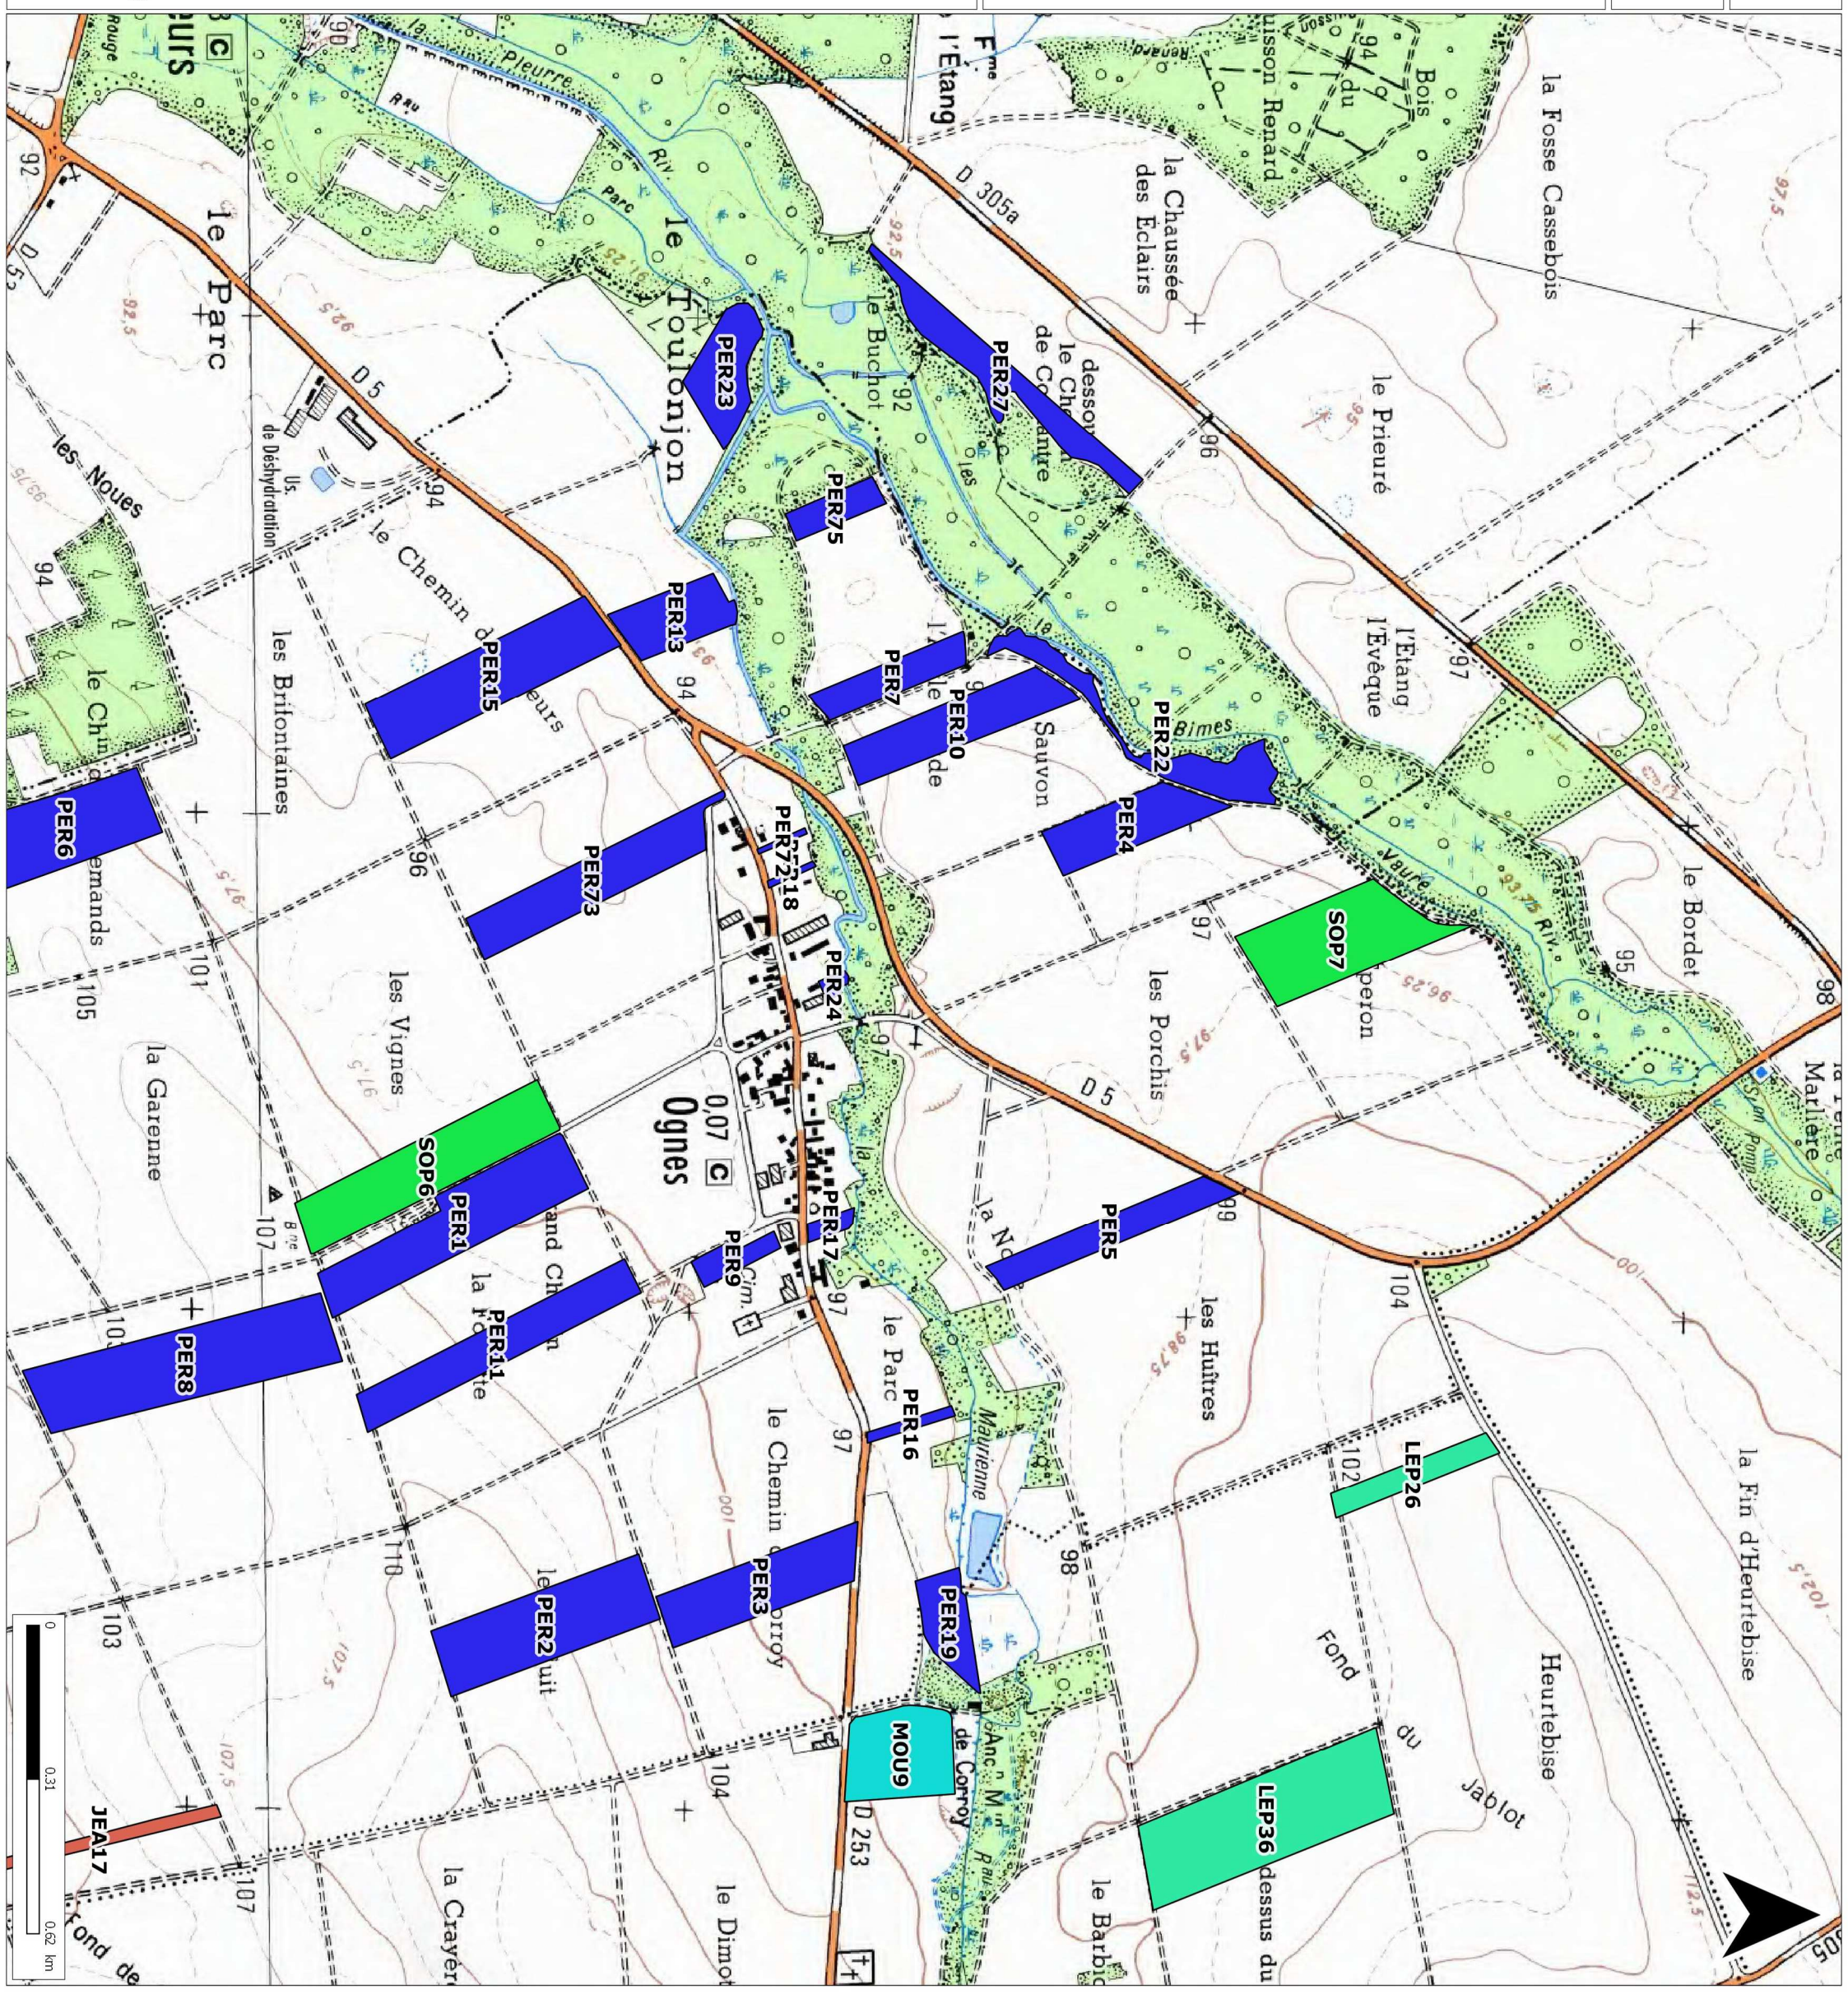

Source : IGN Scan 25 2013

Dossier :

S:\Cartes MapInfo\Etude collaborateurs\Etude François\SAS Briffontaines

Réfèrent : brissonj51d

Date : 13.06.2019

SAS BRIFFONTAINES

LOCALISATION DES PARCELLES

Légende :

- EARL Ferme du Bel Air
- PERRIER Pascal
- SCEA du Moutier
- SCEA Jeannon
- SCEA Sainte Sophie

Source : IGN Scan 25 2013

Dossier :

S:\Cartes MapInfo\Etude collaborateurs\Etude François\SAS Briffontaines

Référent : brissonj51d

Date : 13.06.2019

SAS BRIFFONTAINES

LOCALISATION DES PARCELLES

Légende :

- EARL Ferme du Bel Air
- GAEC du Champ Malton
- PERRIER Pascal
- SCEA du Moutier
- SCEA Jeannon
- SCEA Sainte Sophie

Source : IGN Scan 25 2013

Dossier :
S:\Cartes MapInfo\Etude collaborateurs\Etude François\SAS
Briffontaines

Référent : brissonj51d

Date : 13.06.2019

SAS BRIFFONTAINES

LOCALISATION DES PARCELLES

Légende :

- EARL Ferme du Bel Air
- GAEC du Champ Malton
- SCEA du Moutier
- SCEA Jeannon