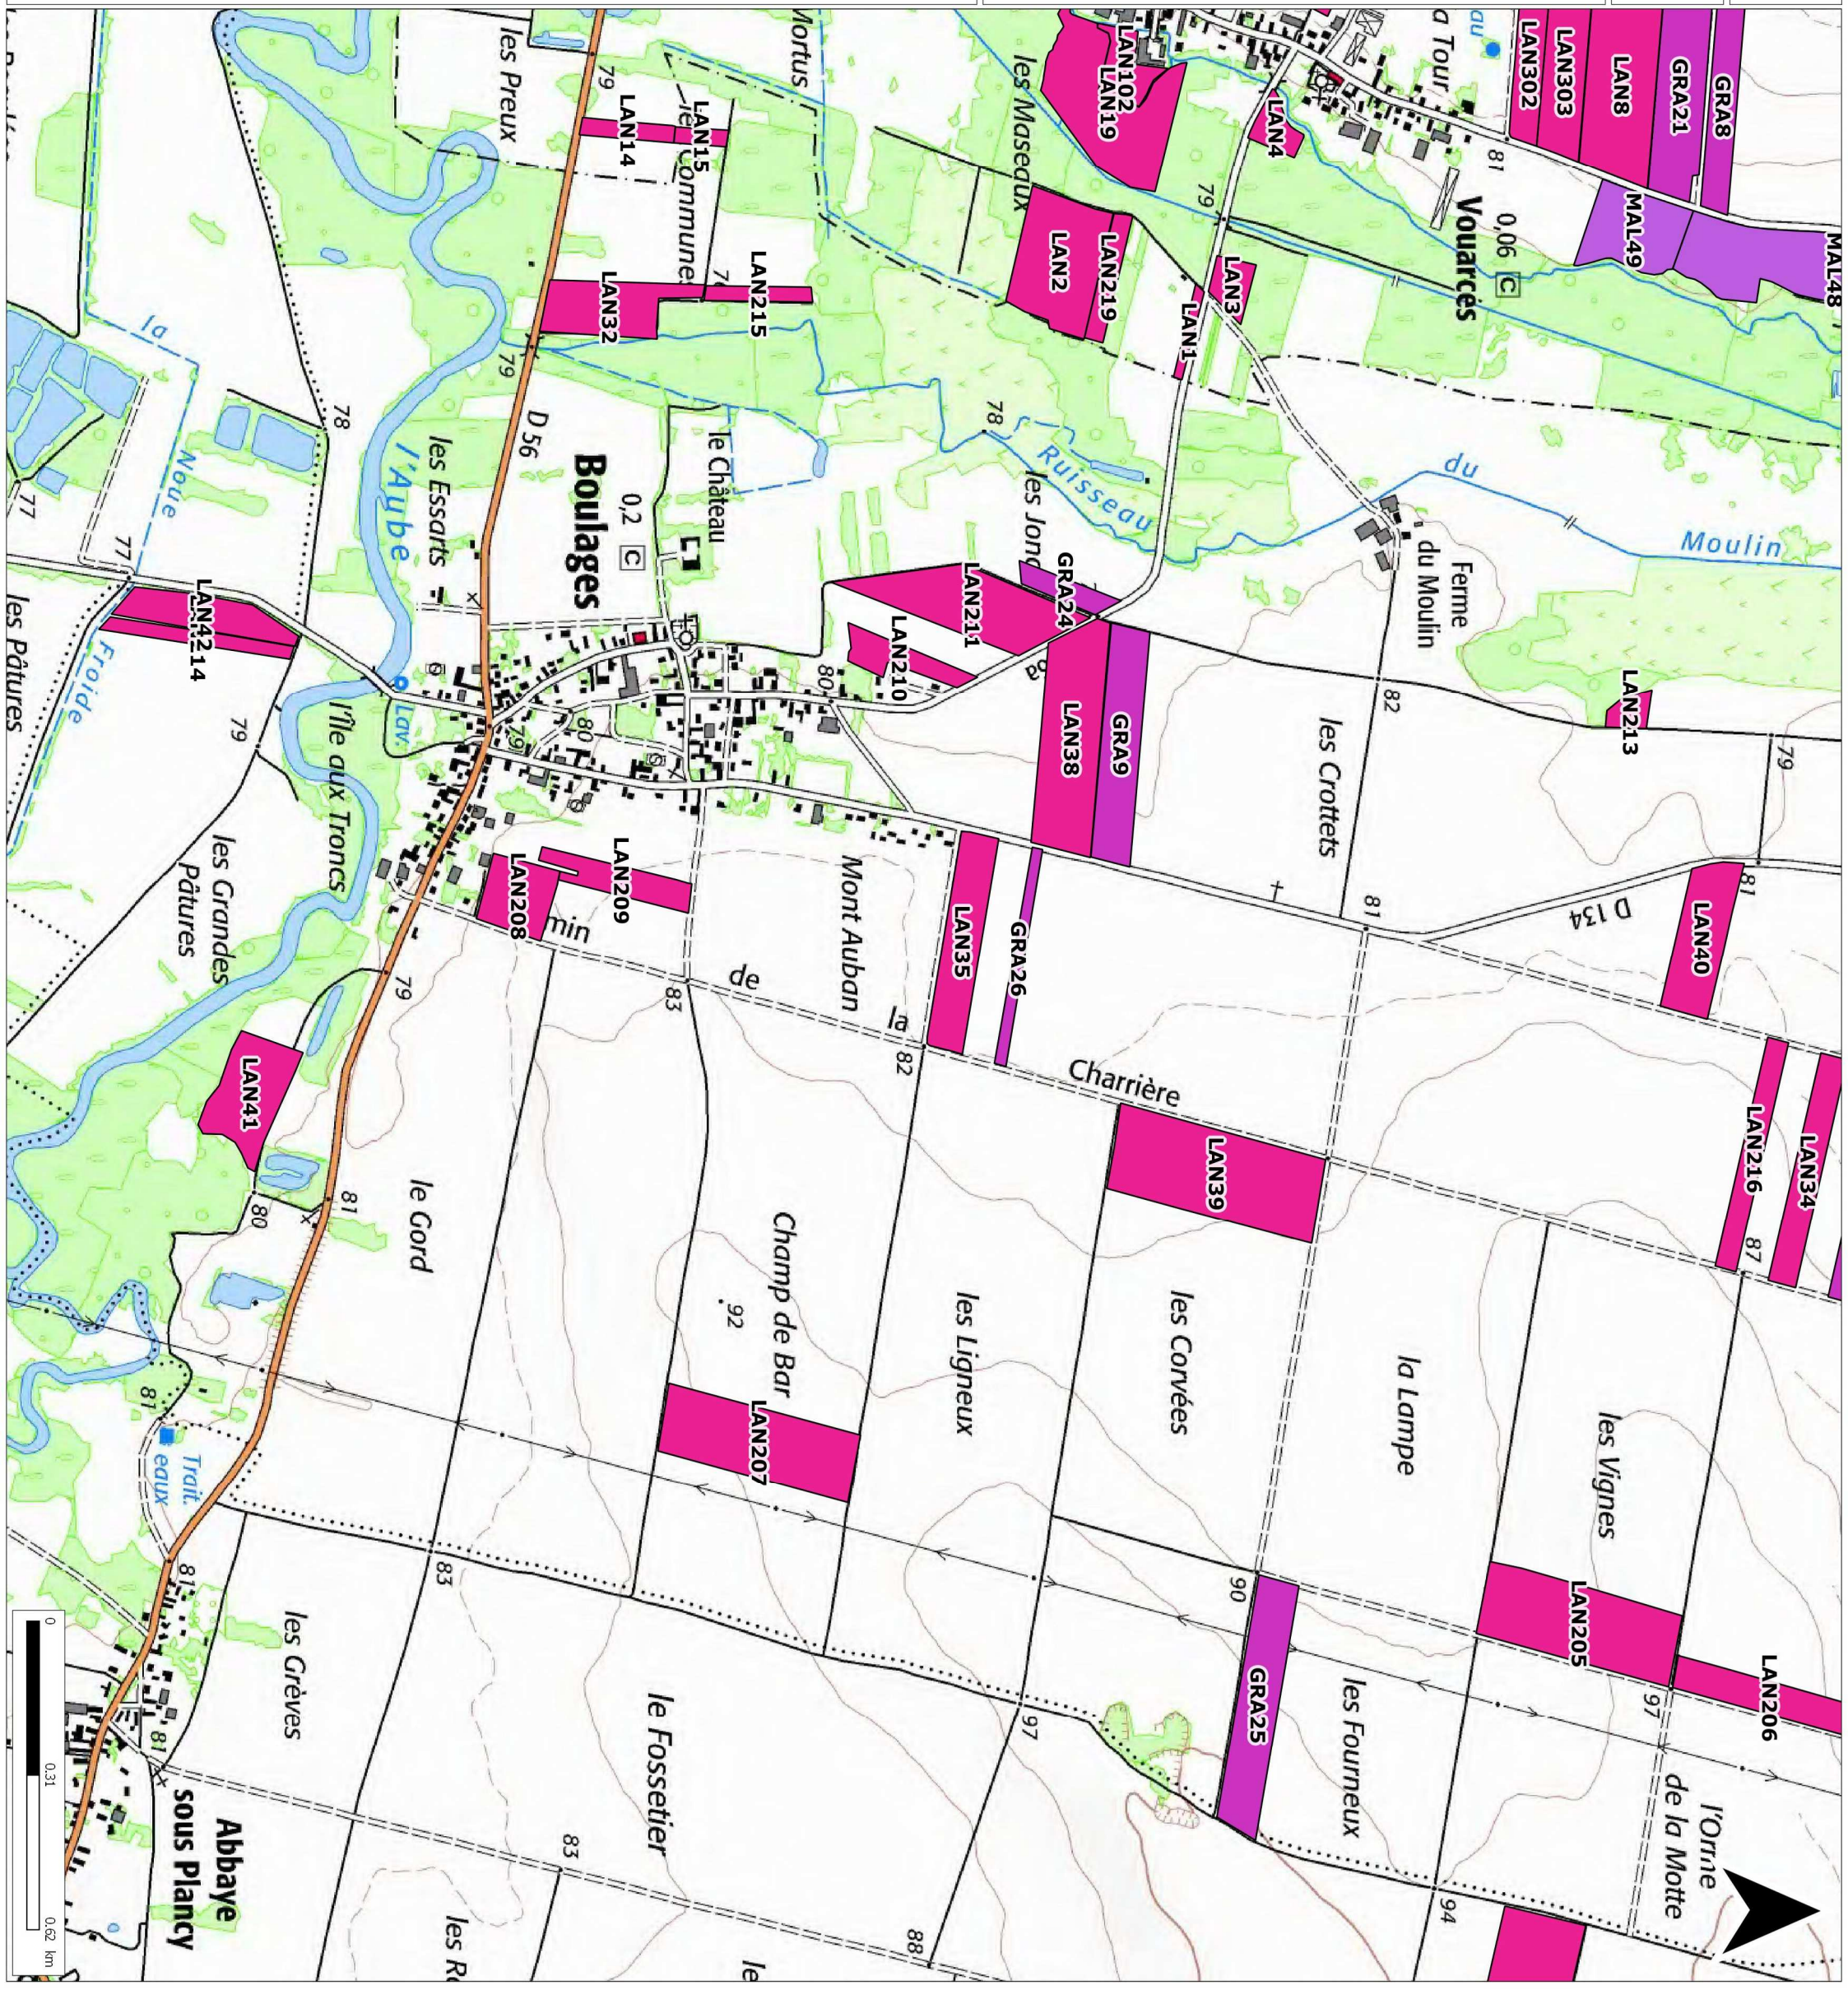

Source : IGN Scan 25 2013

Dossier :
S:\Cartes MapInfo\Etude collaborateurs\Etude François\SAS
Briffontaines

Référent : brissonj51d

Date : 13.06.2019

SAS BRIFFONTAINES

LOCALISATION DES PARCELLES

Légende :

- EARL DES ROISES
- EARL du Gravier
- GAEC du Champ Malkon

Source : IGN Scan 25 2013

Dossier :

S:\Cartes MapInfo\Etude collaborateurs\Etude Francois\SAS Briffontaines

Référent : brissonj51d

Date : 13.06.2019

SAS BRIFFONTAINES

LOCALISATION DES PARCELLES

Légende :

- EARL DES ROISES
- EARL du Gravier
- GAEC du Champ Malkon

Source : IGN Scan 25 2013

Dossier :
S:\Cartes MapInfo\Etude collaborateurs\Etude François\SAS
Briffontaines

Réfèrent : brissonj51d

Date : 13.06.2019