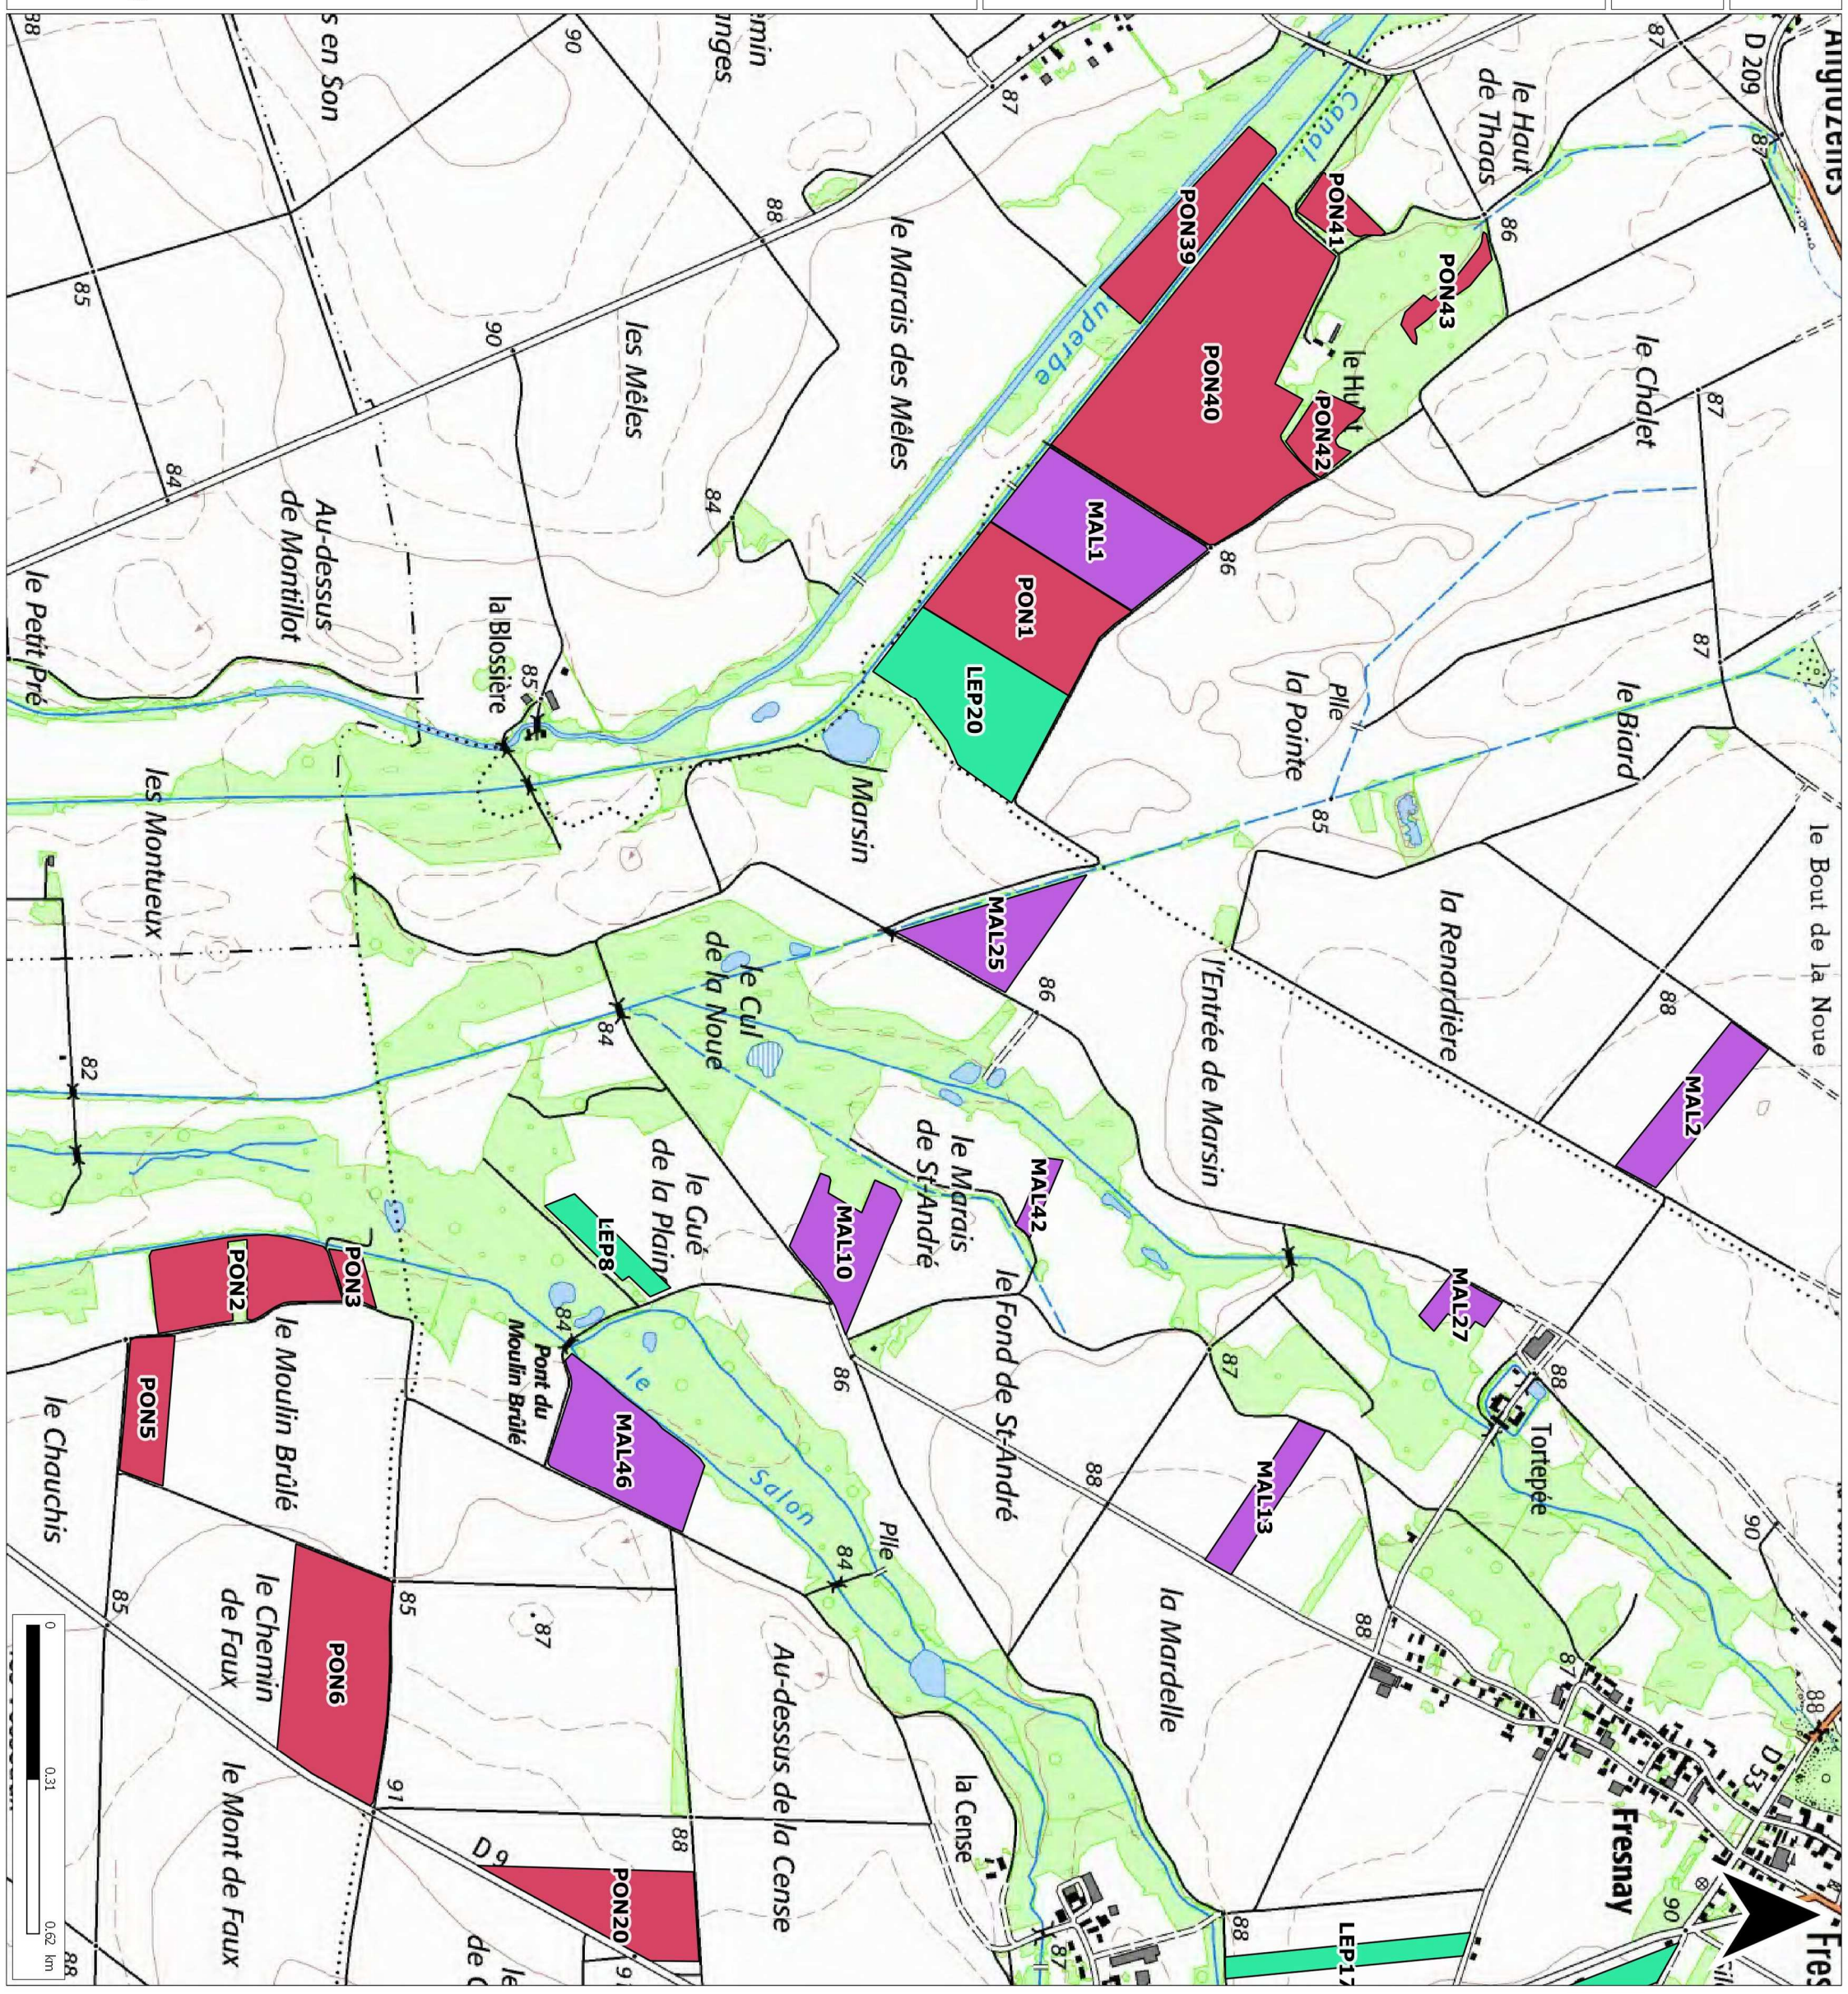

Source : IGN Scan 25 2013

Dossier :
S:\Cartes MapInfo\Etude collaborateurs\Etude François\SAS
Briffontaines

Référent : brissonj51d

Date : 13.06.2019

SAS BRIFFONTAINES

LOCALISATION DES PARCELLES

- Légende :
- EARL du Gravier
 - GAEC du Champ Malton

Source : IGN Scan 25 2013

Dossier :
S:\Cartes MapInfo\Etude collaborateurs\Etude François\SAS
Briffontaines

Référent : brissonj51d

Date : 13.06.2019

SAS BRIFFONTAINES

LOCALISATION DES PARCELLES

Légende :

- EARL de la Ferme Saint Pierre
- EARL Ferme du Bel Air
- GAEC du Champ Malton

Source : IGN Scan 25 2013

Dossier :
S:\Cartes MapInfo\Etude collaborateurs\Etude François\SAS
Briffontaines

Réfèrent : brissonj51d

Date : 13.06.2019

SAS BRIFFONTAINES

LOCALISATION DES PARCELLES

- Légende :**
- EARL de la Ferme Saint Pierre
 - EARL du Gravier
 - EARL Ferme du Bel Air
 - GAEC du Champ Malton

Source : IGN Scan 25 2013

Dossier : S:\Cartes MapInfo\Etude collaborateurs\Etude François\SAS Briffontaines

Réfèrent : brissonj51d

Date : 13.06.2019

SAS BRIFFONTAINES

LOCALISATION DES PARCELLES

Légende :

- EARL DES ROISES
- EARL Ferme du Bel Air
- GAEC du Champ Malton