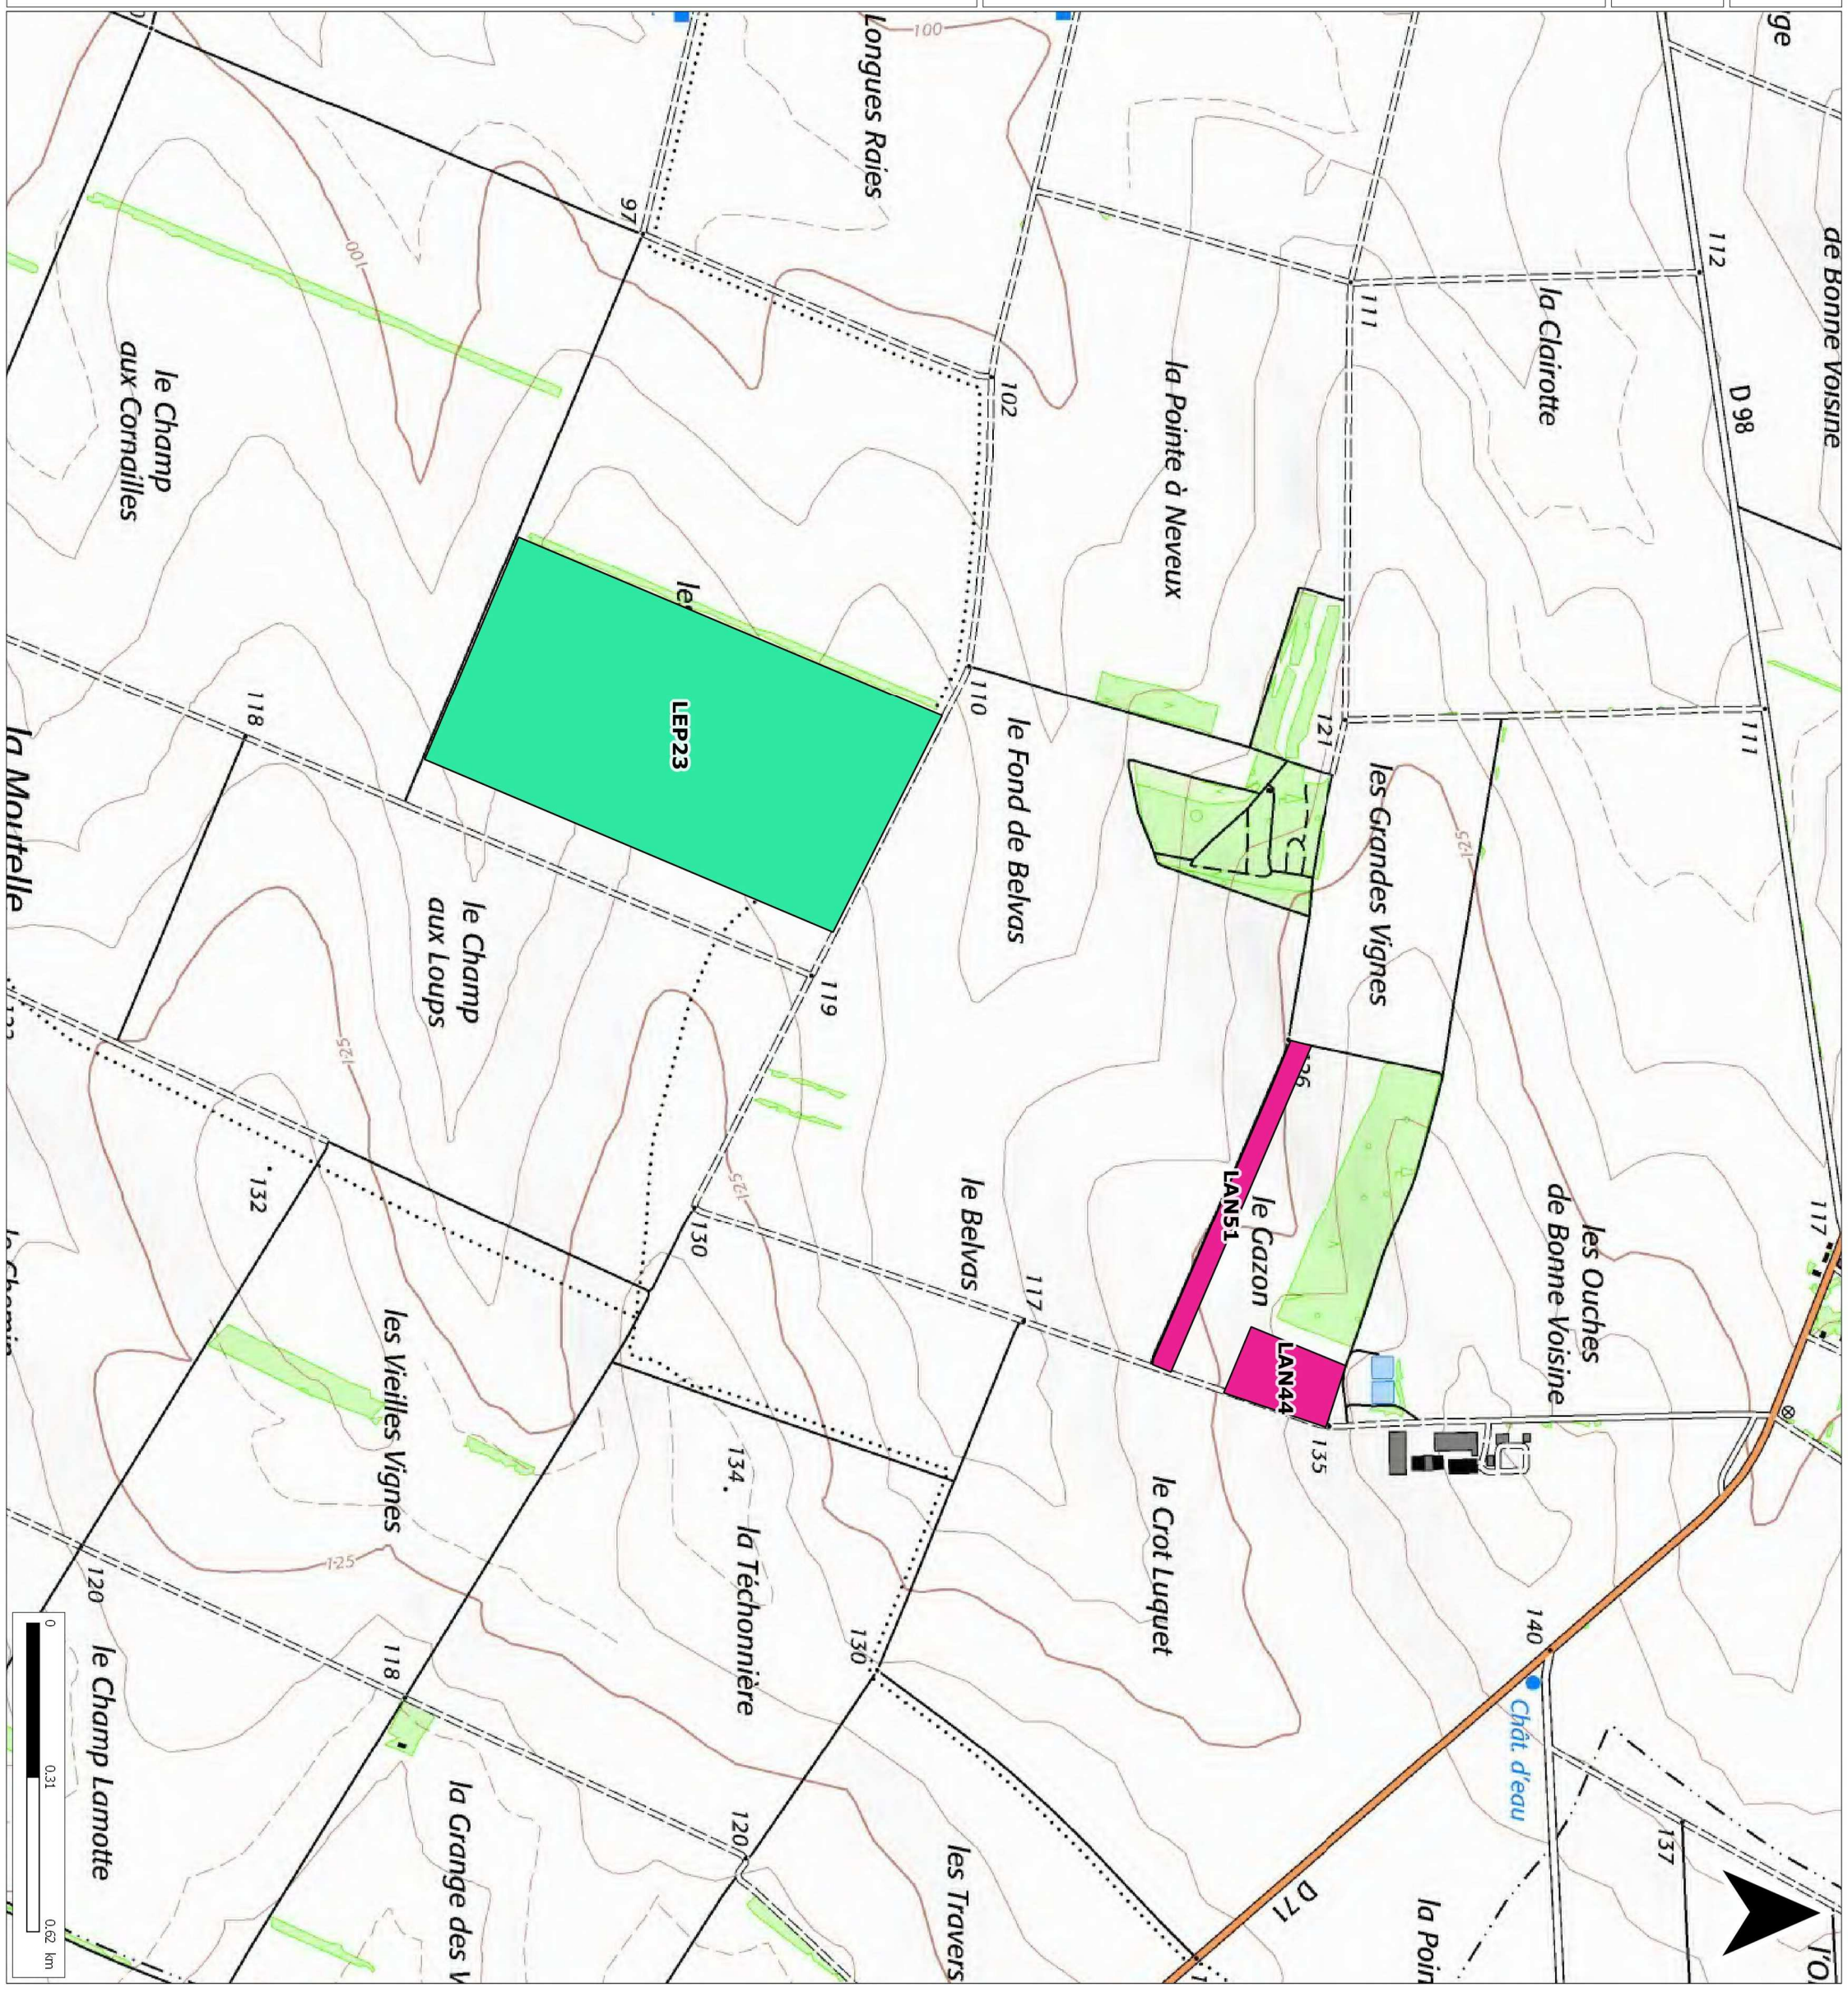

Source : IGN Scan 25 2013

Dossier : S:\Cartes MapInfo\Etude collaborateurs\Etude François\SAS Briffontaines

Réfèrent : brissonj51d

Date : 13.06.2019

SAS BRIFFONTAINES

LOCALISATION DES PARCELLES

Légende :

- EARL DES ROISES
- EARL Ferme du Bel Air
- GAEC du Champ Malton

Source : IGN Scan 25 2013

Dossier :
S:\Cartes MapInfo\Etude collaborateurs\Etude François\SAS
Briffontaines

Référent : brissonj51d

Date : 13.06.2019

SAS BRIFFONTAINES

LOCALISATION DES PARCELLES

Légende :

- EARL DES ROISES
- EARL Ferme du Bel Air

Source : IGN Scan 25 2013

Dossier :
S:\Cartes MapInfo\Etude collaborateurs\Etude François\SAS
Briffontaines

Référent : brissonj51d

Date : 13.06.2019

SAS BRIFFONTAINES

LOCALISATION DES PARCELLES

Légende :

- EARL DES ROISES
- EARL du Gravier
- GAEC du Champ Malkon