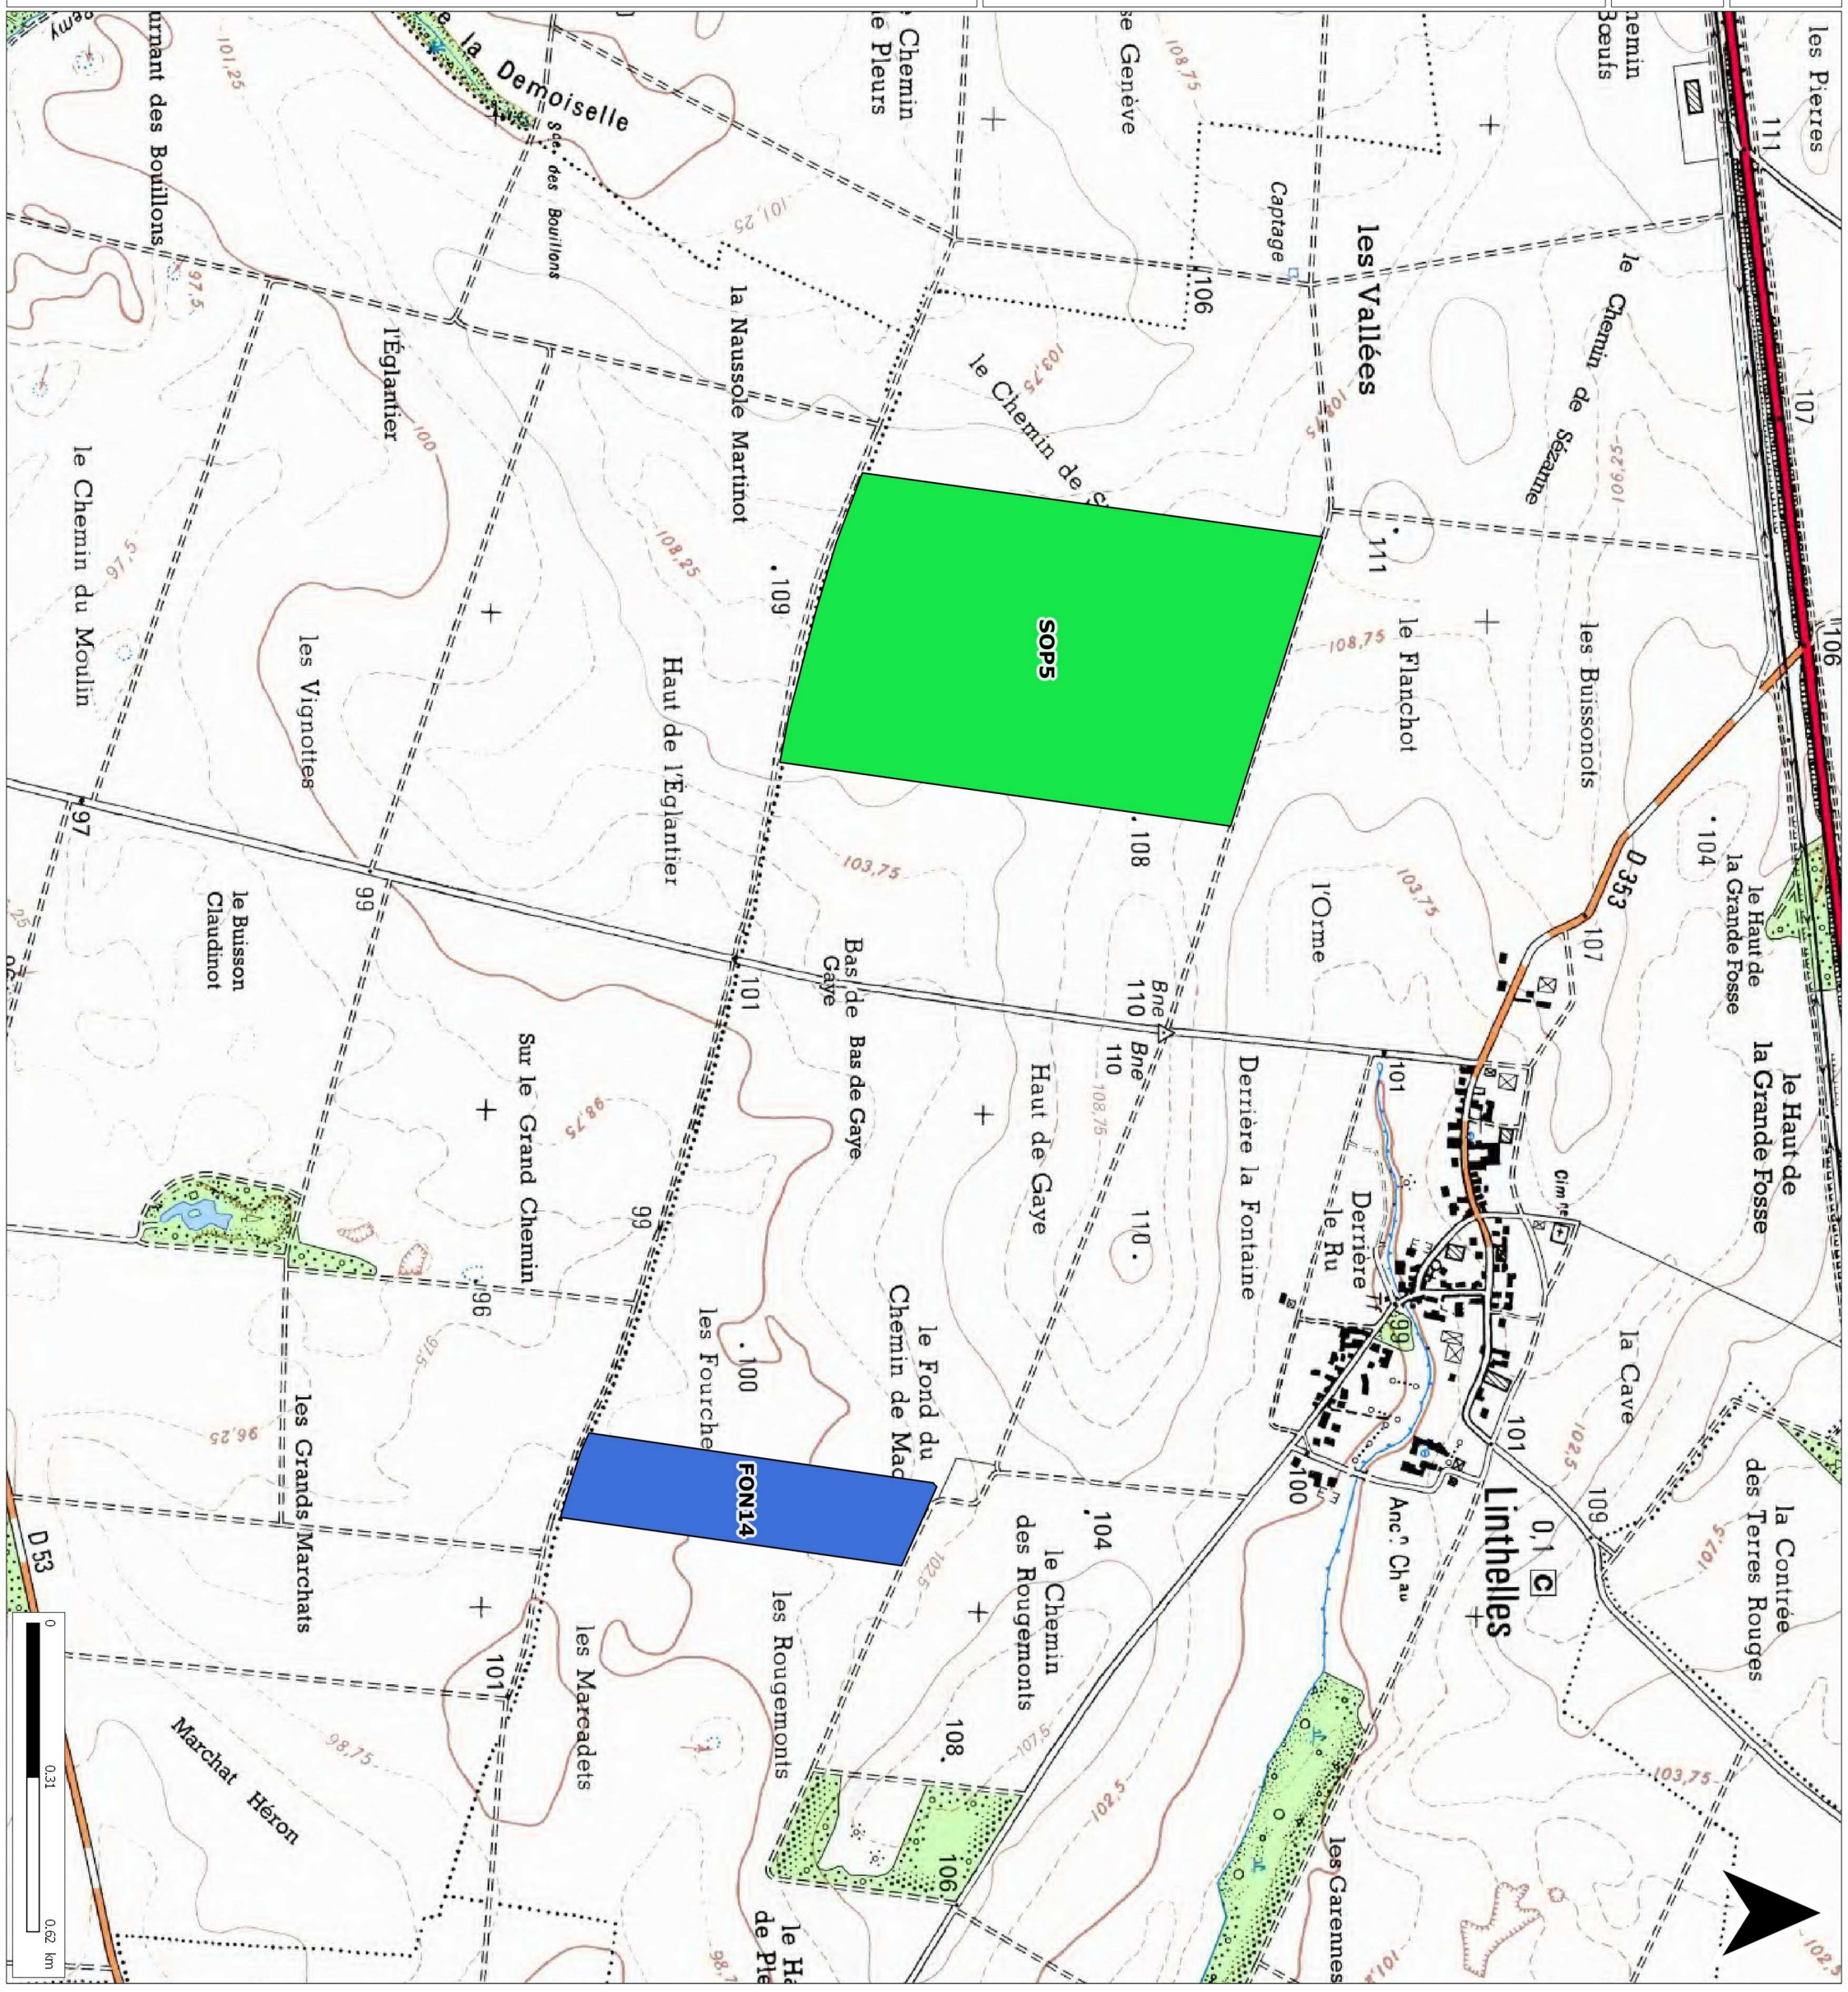

Légende :

- EARL de la Fontaine Blanche
- SCEA Sainte Sophie

Source : IGN Scan 25 2013

Dossier :
S:\Cartes MapInfo\Etude collaborateurs\Etude François\SAS
Briffontaines

Réfèrent : brissonj51d

Date : 13.06.2019