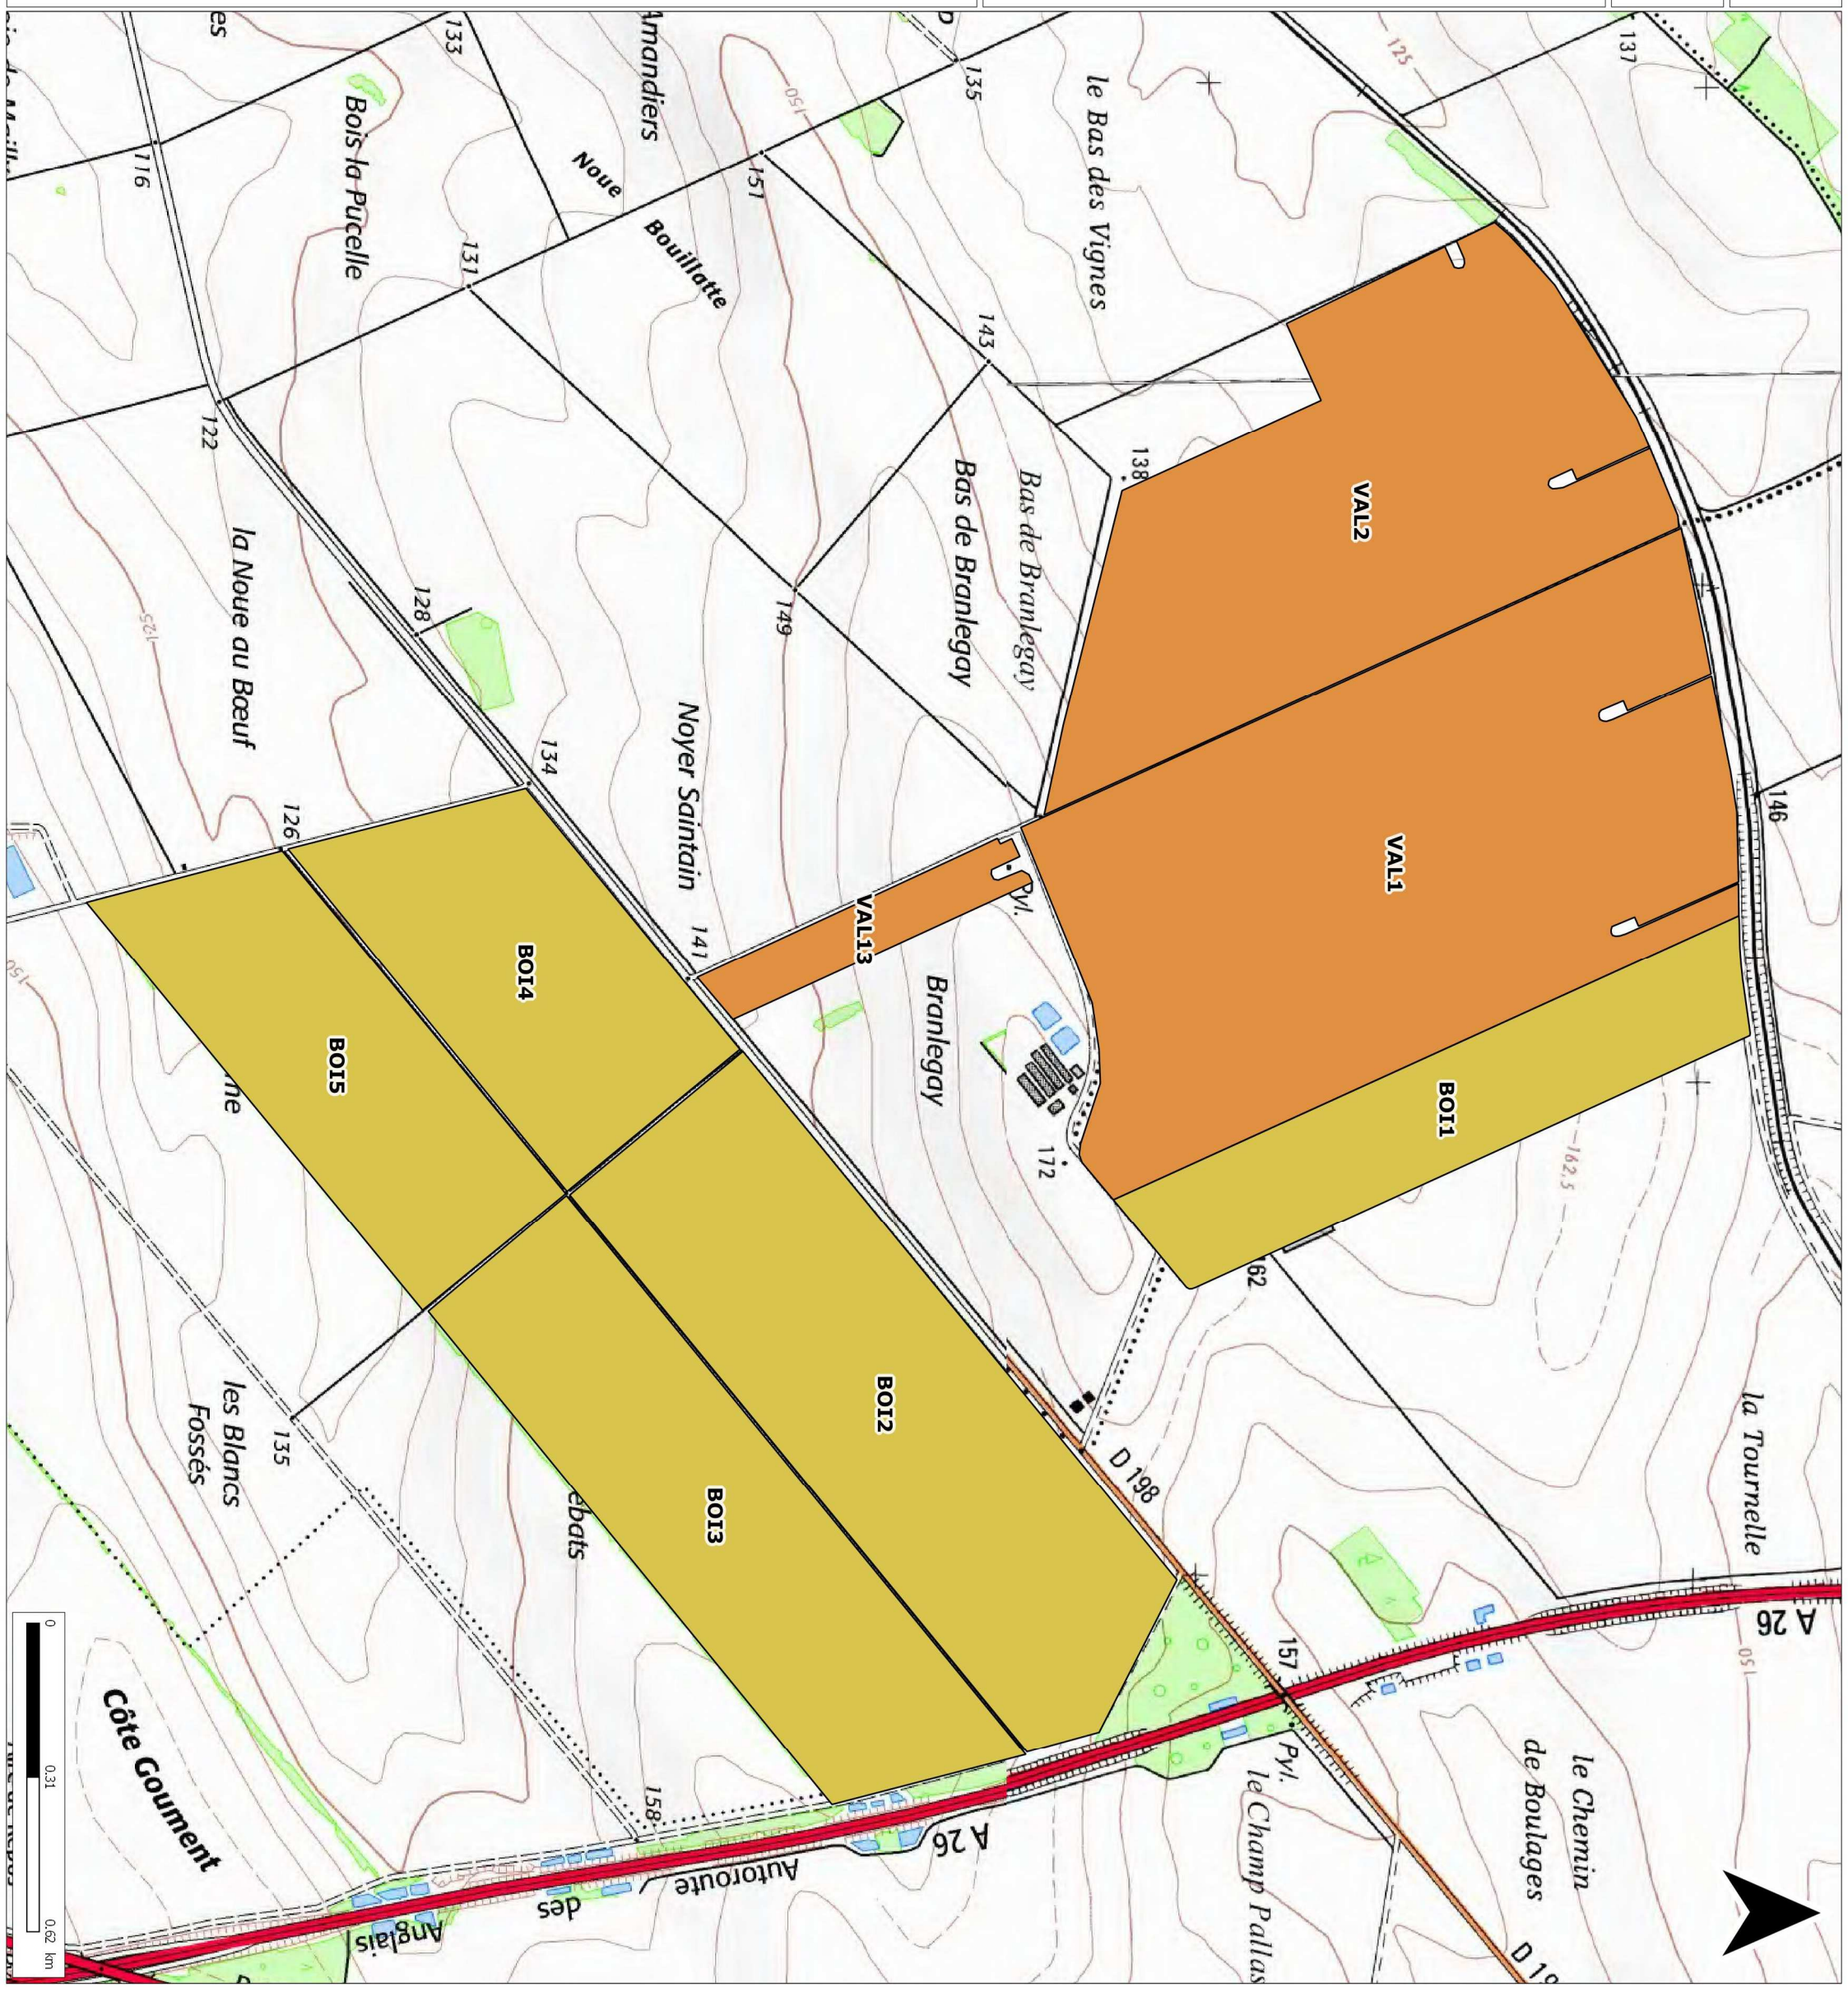

Source : IGN Scan 25 2013

Dossier :
S:\Cartes MapInfo\Etude collaborateurs\Etude Francois\SAS
Briffontaines

Référent : brissonj51d

Date : 13.06.2019

SAS BRIFFONTAINES

LOCALISATION DES PARCELLES

Légende :

- SCEA Boisse
- SCEA du Vallon

Source : IGN Scan 25 2013

Dossier :
S:\Cartes MapInfo\Etude collaborateurs\Etude François\SAS
Briffontaines

Référent : brissonj51d

Date : 13.06.2019

SAS BRIFFONTAINES

LOCALISATION DES PARCELLES

- Légende :
- EARL du Gravier
 - GAEC du Champ Malton