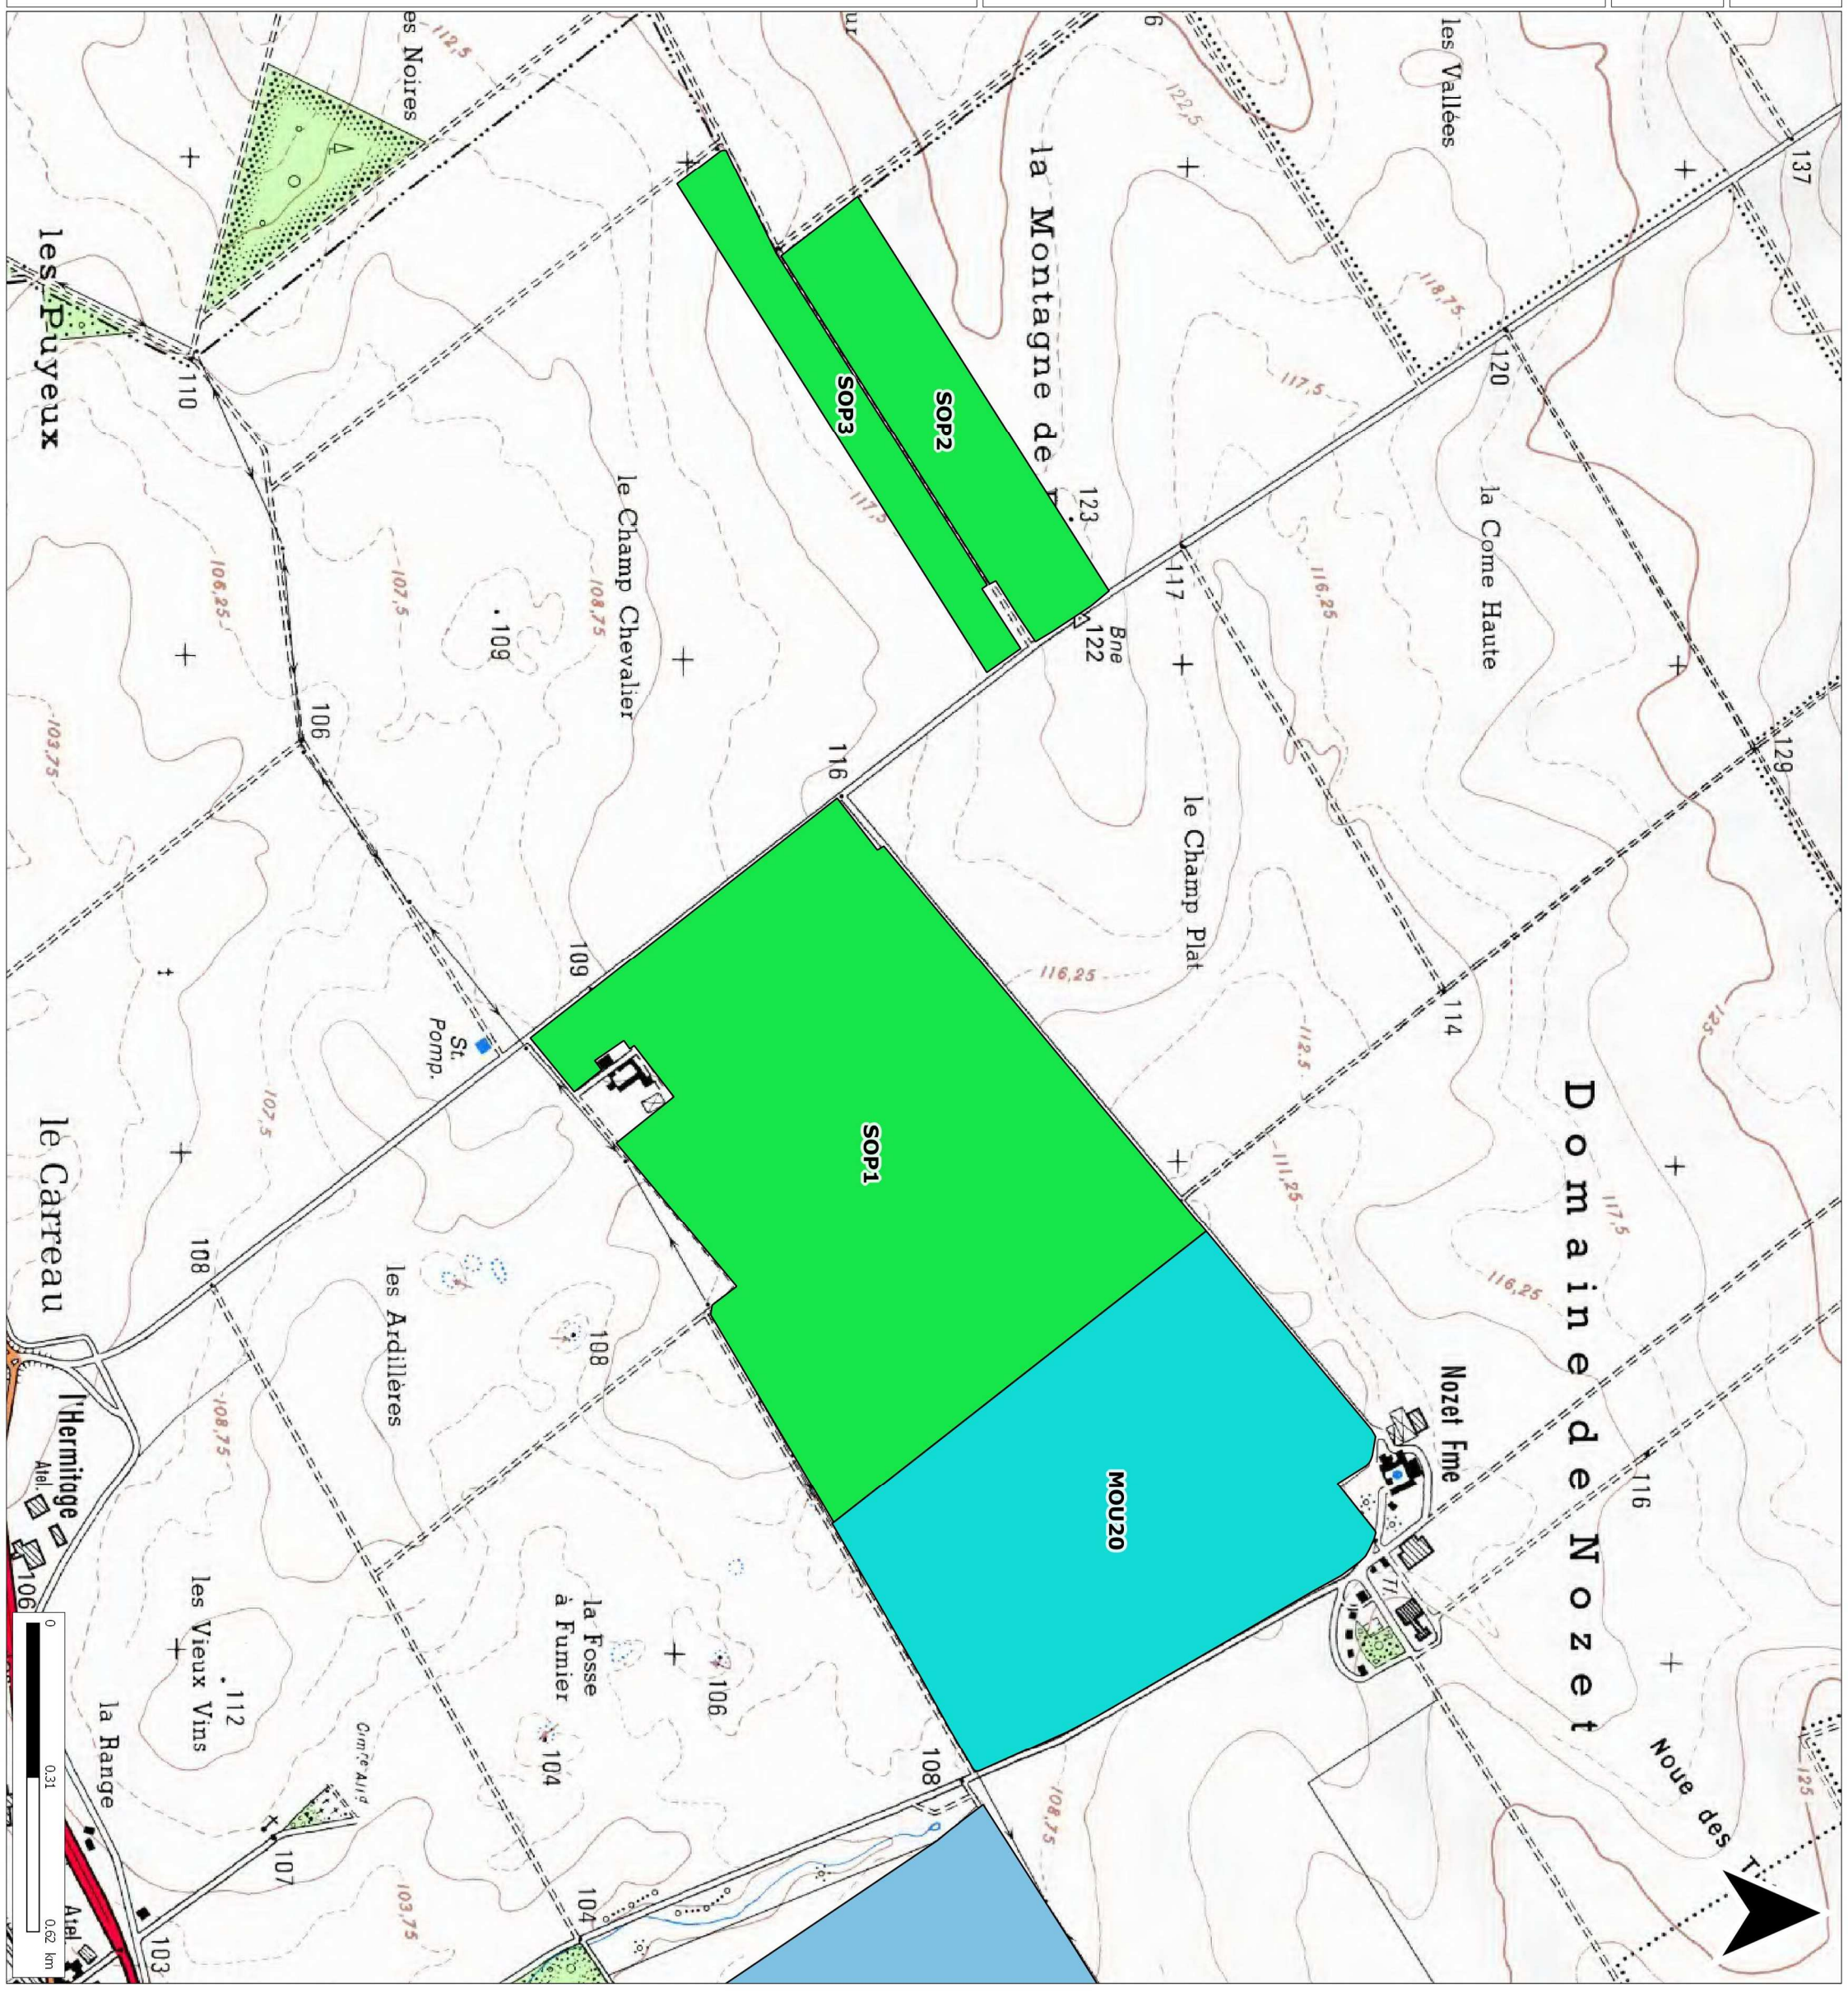

Source : IGN Scan 25 2013

Dossier :
S:\Cartes MapInfo\Etude collaborateurs\Etude François\SAS
Briffontaines

Réfèrent : brissonj51d

Date : 13.06.2019

SAS BRIFFONTAINES

LOCALISATION DES PARCELLES

Légende :

- EARL de la Fontaine Blanche
- GAEC du Champ Malton