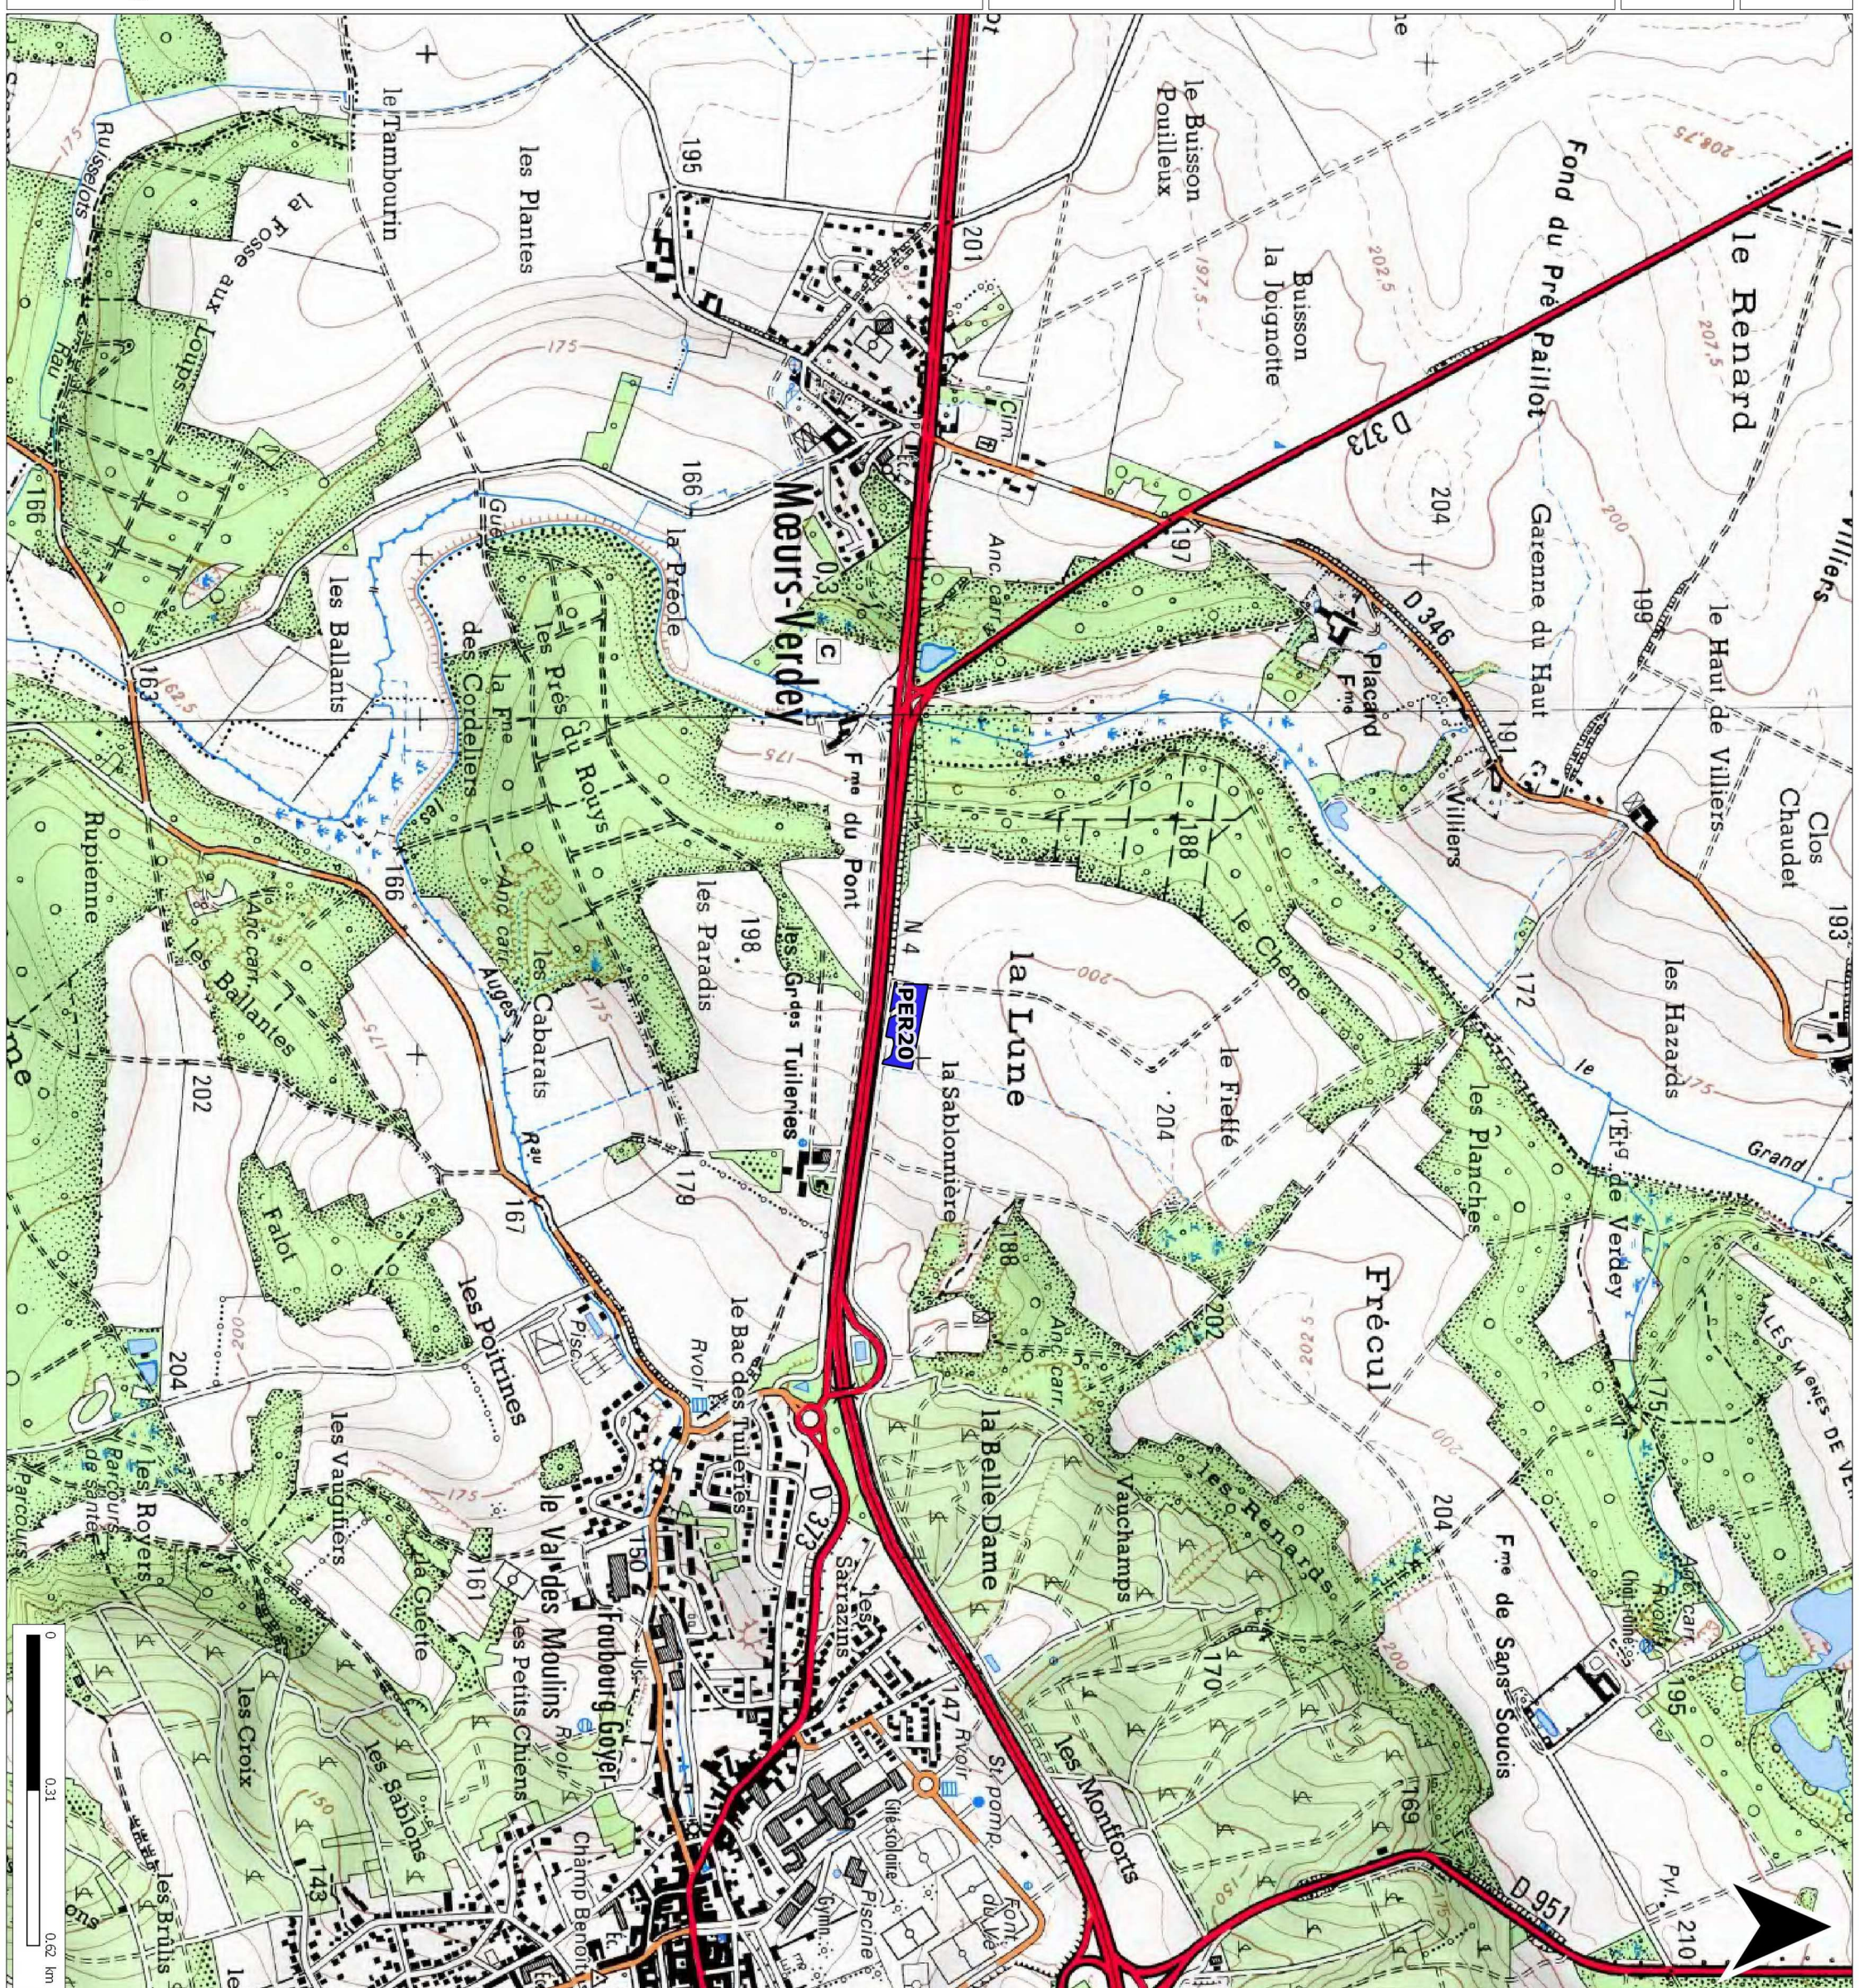

SAS BRIFFONTAINES

LOCALISATION DES PARCELLES

Légende :

- GAEC du Champ Malton
- SCEA des Rapports
- SCEA du Moutier
- SCEA Sainte Sophie

Source : IGN Scan 25 2013

Dossier :
S:\Cartes MapInfo\Etude collaborateurs\Etude Francois\SAS Briffontaines

Réfèrent : brissonj51d

Date : 13.06.2019

SAS BRIFFONTAINES

LOCALISATION DES PARCELLES

Légende :

■ PERRIER Pascal

Source : IGN Scan 25 2013

Dossier :

S:\Cartes MapInfo\Etude collaborateurs\Etude Francois\SAS Briffontaines

Référent : brissonj51d

Date : 13.06.2019

SAS BRIFFONTAINES

LOCALISATION DES PARCELLES

Légende :

 SIMONNOT Christian

Source : IGN Scan 25 2013